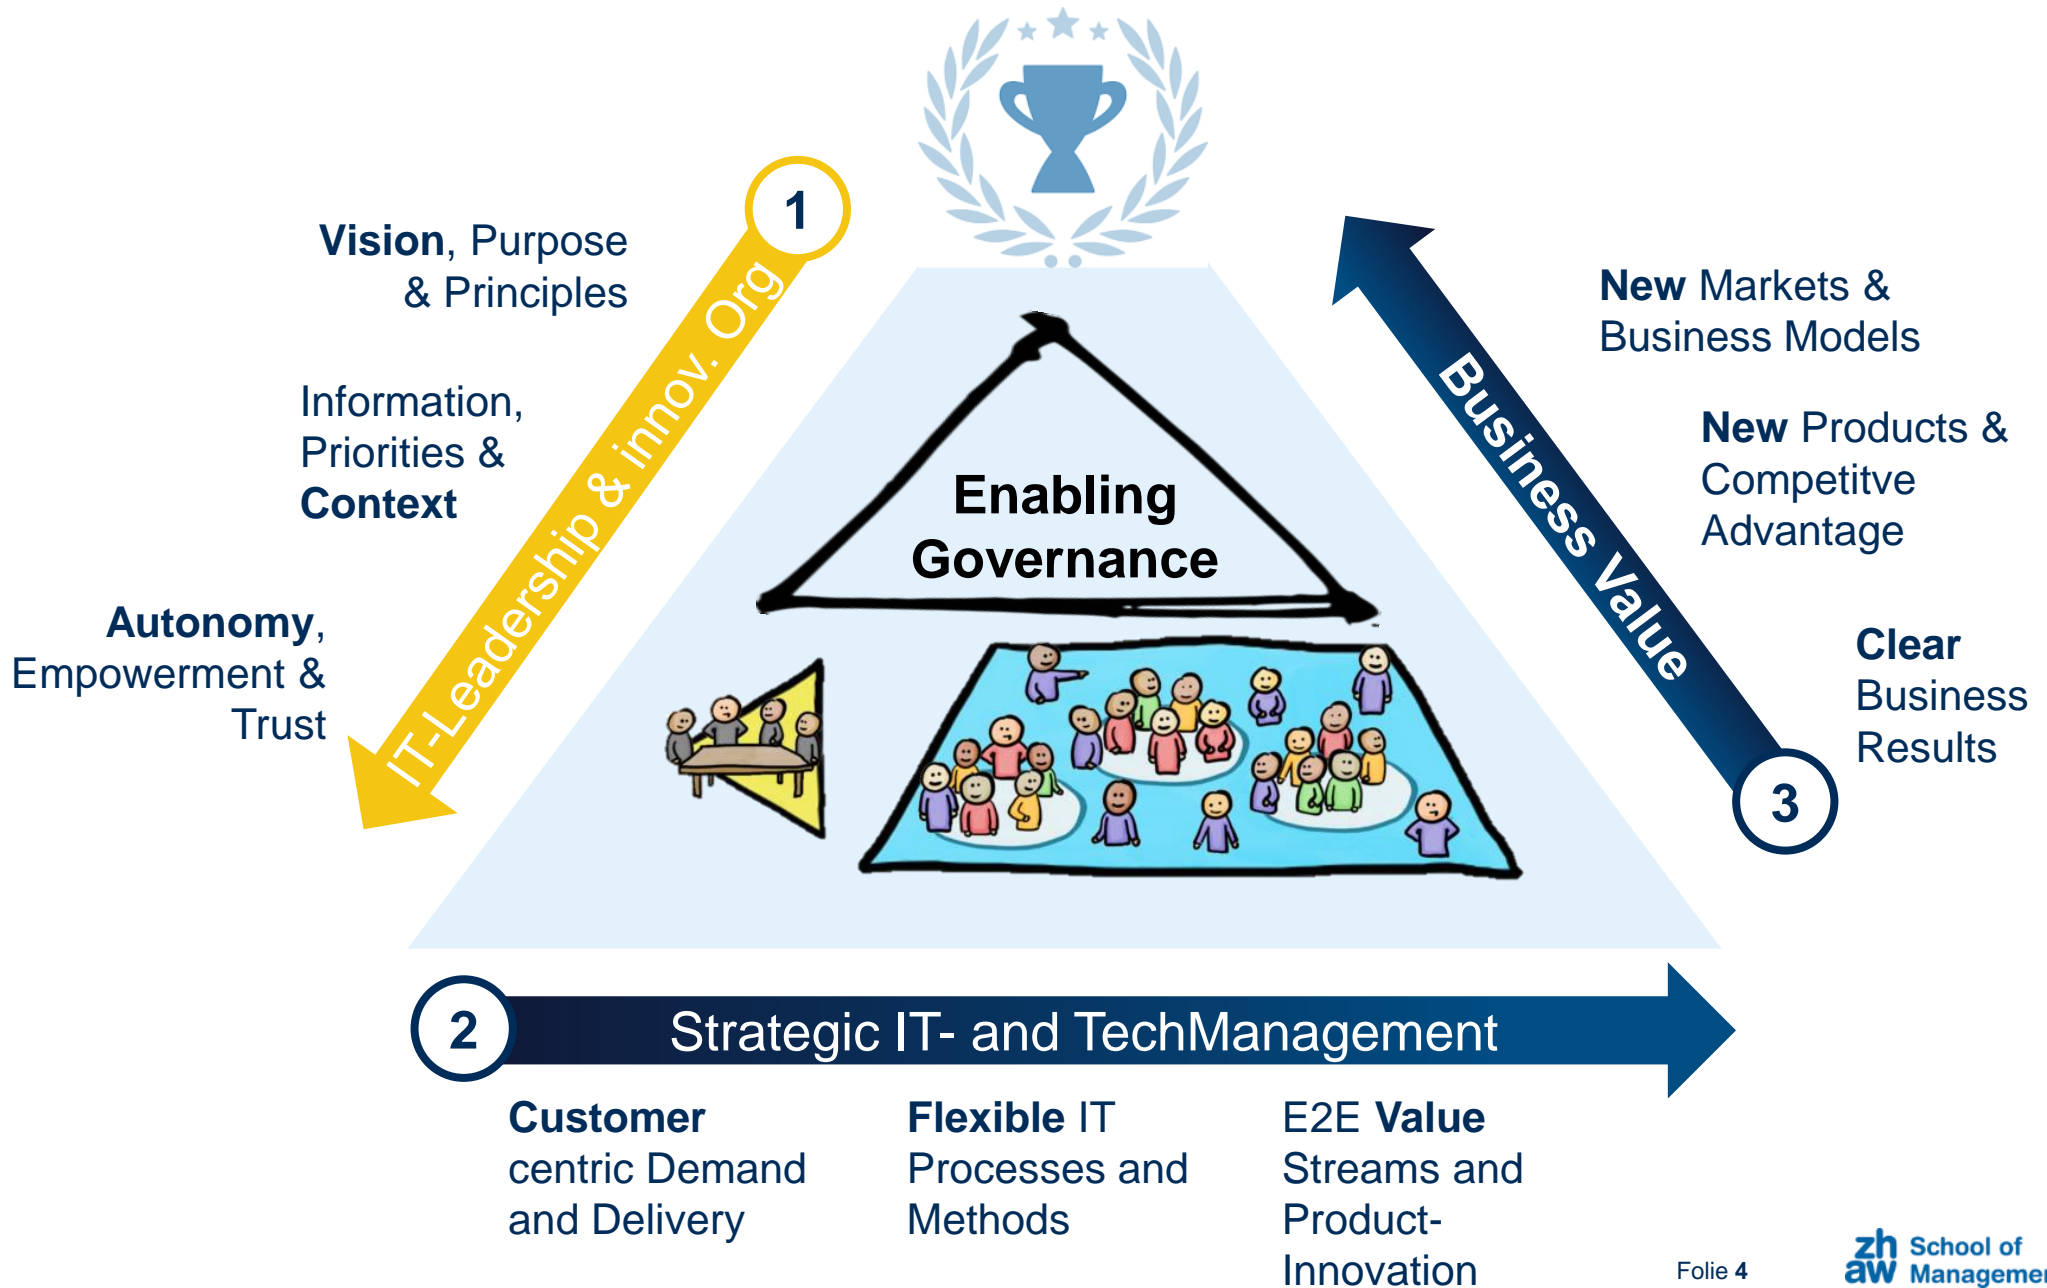

IT-Leadership & TechManagement

*Visionary leadership of tech
people and IT-organizations*

Building Competence. Crossing Borders.

Traditional IT style

IT-Leadership and -TechManagement

- Die Kombination von Führung und Technologie macht den Unterschied
- Bereitet die IT- und IT-Service Organisationen für Transformation vor

Modern IT Style

CAS IT-Leadership und innovative Organisationen

- CAS Leiter: Chris Russ
- Interdisziplinärer Ansatz durch Partnerschaft mit ZHCM, IAP und Executive Coaches
- Völlig neu konzipierter CAS zur Führung von IT- und Digital Organisationen
- Inkl. exklusiven „Learn & Taste“ Social Event mit Executive Leaders

MODUL 1 6 ECTS-Credits	MODUL 2 6 ECTS-Credits
Self-Management in der IT-Führungsrolle	Organizational Leadership in der IT
<ul style="list-style-type: none">– Self-Assessment und Eigensicht– Umfeldanalyse von Team, Organisation, Business– Notwendige Voraussetzungen von erfolgreichen IT Führungskräften– Entwicklung eines spezifischen IT-Führungskompetenzprofils– Ausarbeiten von Handlungsmöglichkeiten mit spezifischen Aspekten des Self-leadership, Mindfulness, Resilience im volatilen Umfeld– Einsatz von digitalen Tools zum gestützten Self- und Team Management	<ul style="list-style-type: none">– Generelle organisationale Anforderungen im IT-Leadership– Analyse und Definition von spezifischen Organisationsformen im IT-Umfeld– Entwicklung von strukturellen, team- und personenbezogenen IT-Leadership Kompetenzen– Berücksichtigung der Wirkungsfelder Macht, Taktik und Einfluss im Spannungsfeld von Leadership und IT– Gruppen-Coaching und Anwendung der Self- und Organizational Leadership Fähigkeiten