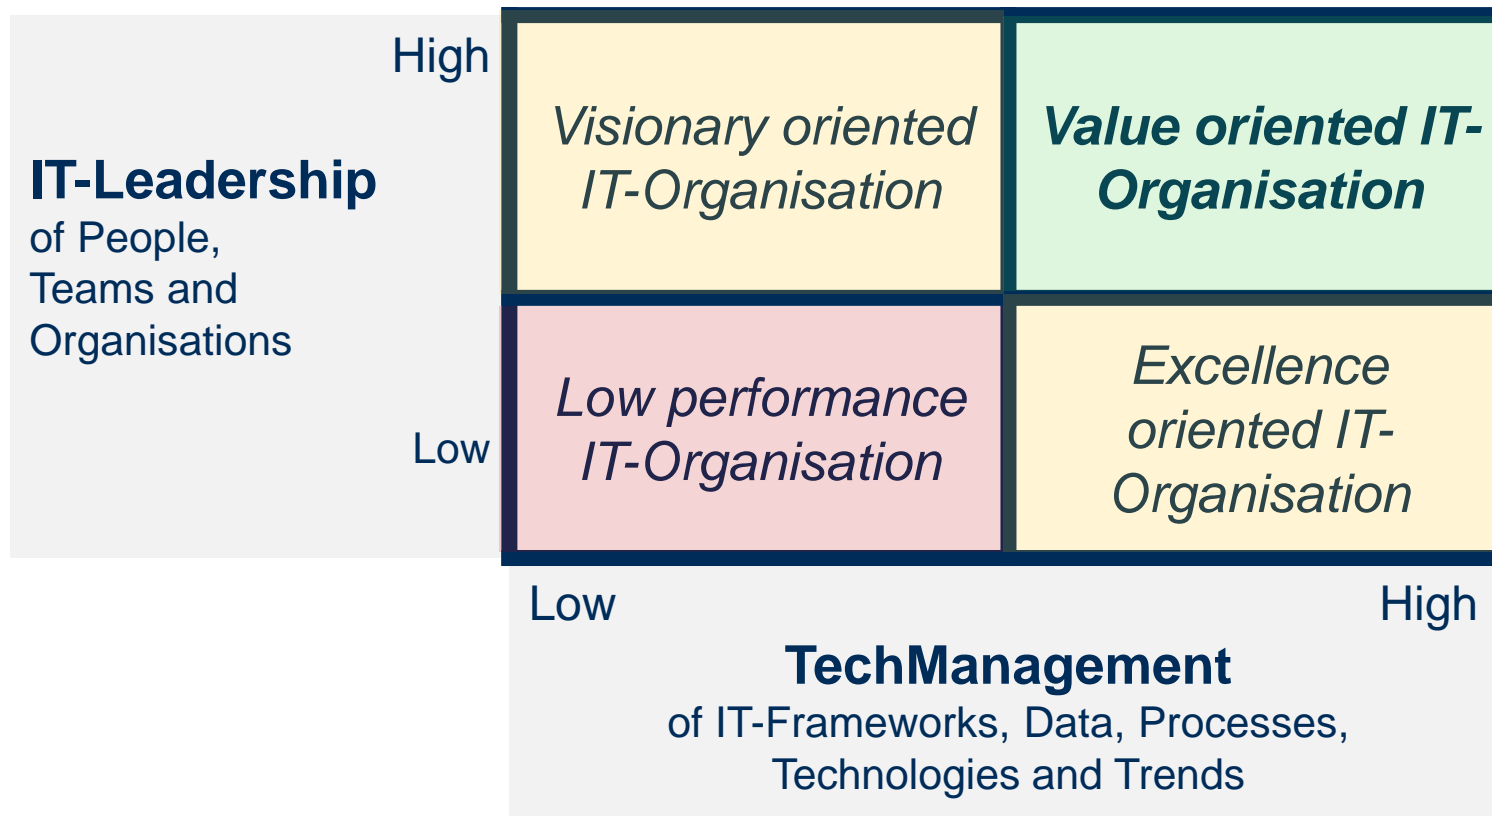

IT-Leadership & TechManagement

*Visionary leadership of tech
people and IT-organizations*

Building Competence. Crossing Borders.

Traditional IT style

IT-Leadership and -TechManagement

- Die Kombination von Führung und Technologie macht den Unterschied
- Bereitet die IT- und IT-Service Organisationen für Transformation vor

Modern IT Style

CAS IT-Leadership und innovative Organisationen

- CAS Leiter: Chris Russ
- Interdisziplinärer Ansatz durch Partnerschaft mit ZHCM, IAP und Executive Coaches
- Völlig neu konzipierter CAS zur Führung von IT- und Digital Organisationen
- Inkl. exklusiven „Learn & Taste“ Social Event mit Executive Leaders

MODUL 1 6 ECTS-Credits	MODUL 2 6 ECTS-Credits
Self-Management in der IT-Führungsrolle	Organizational Leadership in der IT
<ul style="list-style-type: none">– Self-Assessment und Eigensicht– Umfeldanalyse von Team, Organisation, Business– Notwendige Voraussetzungen von erfolgreichen IT Führungskräften– Entwicklung eines spezifischen IT-Führungskompetenzprofils– Ausarbeiten von Handlungsmöglichkeiten mit spezifischen Aspekten des Self-leadership, Mindfulness, Resilience im volatilen Umfeld– Einsatz von digitalen Tools zum gestützten Self- und Team Management	<ul style="list-style-type: none">– Generelle organisationale Anforderungen im IT-Leadership– Analyse und Definition von spezifischen Organisationsformen im IT-Umfeld– Entwicklung von strukturellen, team- und personenbezogenen IT-Leadership Kompetenzen– Berücksichtigung der Wirkungsfelder Macht, Taktik und Einfluss im Spannungsfeld von Leadership und IT– Gruppen-Coaching und Anwendung der Self- und Organizational Leadership Fähigkeiten