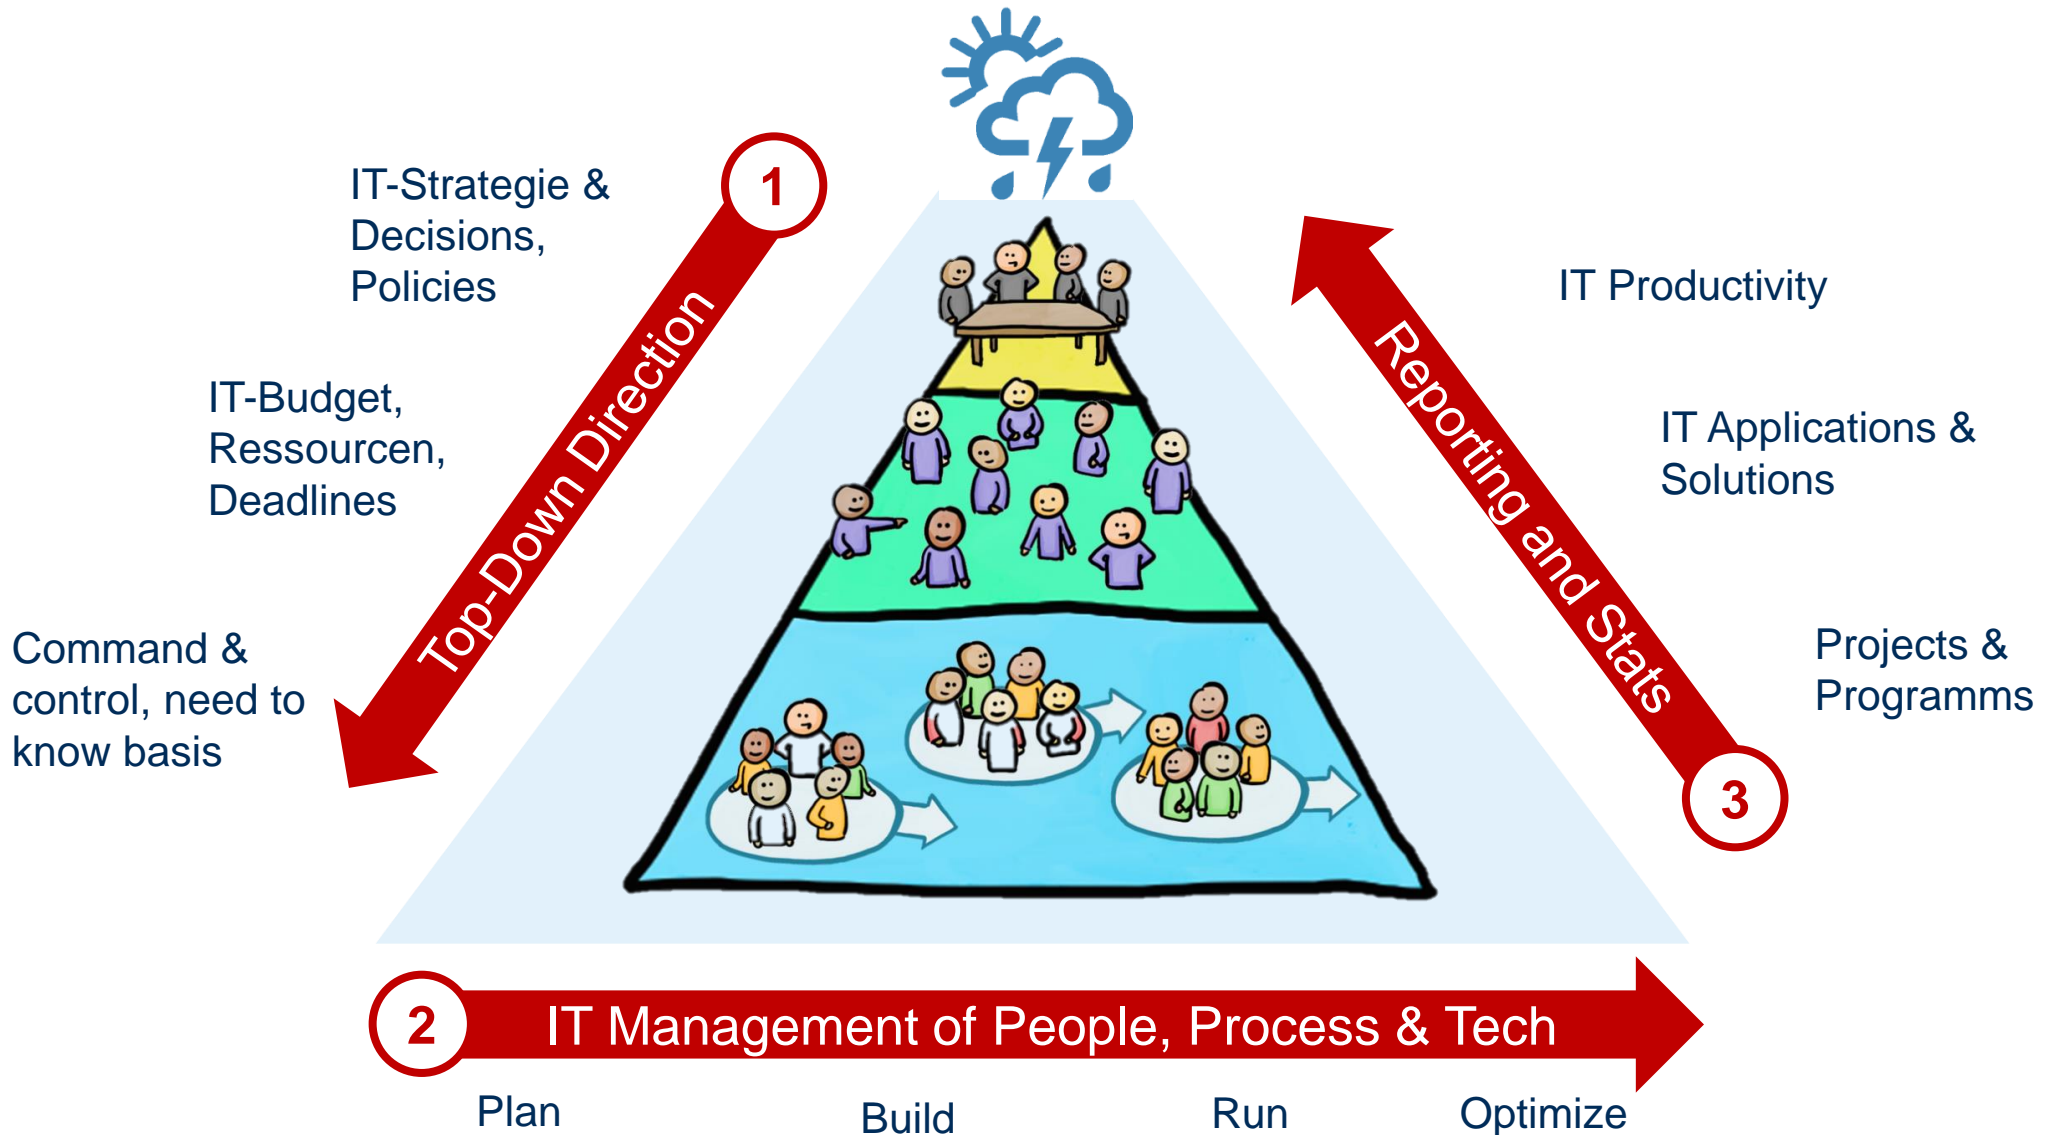

IT-Leadership & TechManagement

*Visionary leadership of tech
people and IT-organizations*

Building Competence. Crossing Borders.

Traditional IT style

IT-Leadership and -TechManagement

- Die Kombination von Führung und Technologie macht den Unterschied
- Bereitet die IT- und IT-Service Organisationen für Transformation vor

Modern IT Style

CAS IT-Leadership und innovative Organisationen

- CAS Leiter: Chris Russ
- Interdisziplinärer Ansatz durch Partnerschaft mit ZHCM, IAP und Executive Coaches
- Völlig neu konzipierter CAS zur Führung von IT- und Digital Organisationen
- Inkl. exklusiven „Learn & Taste“ Social Event mit Executive Leaders

MODUL 1 6 ECTS-Credits	MODUL 2 6 ECTS-Credits
Self-Management in der IT-Führungsrolle	Organizational Leadership in der IT
<ul style="list-style-type: none">– Self-Assessment und Eigensicht– Umfeldanalyse von Team, Organisation, Business– Notwendige Voraussetzungen von erfolgreichen IT Führungskräften– Entwicklung eines spezifischen IT-Führungskompetenzprofils– Ausarbeiten von Handlungsmöglichkeiten mit spezifischen Aspekten des Self-leadership, Mindfulness, Resilience im volatilen Umfeld– Einsatz von digitalen Tools zum gestützten Self- und Team Management	<ul style="list-style-type: none">– Generelle organisationale Anforderungen im IT-Leadership– Analyse und Definition von spezifischen Organisationsformen im IT-Umfeld– Entwicklung von strukturellen, team- und personenbezogenen IT-Leadership Kompetenzen– Berücksichtigung der Wirkungsfelder Macht, Taktik und Einfluss im Spannungsfeld von Leadership und IT– Gruppen-Coaching und Anwendung der Self- und Organizational Leadership Fähigkeiten