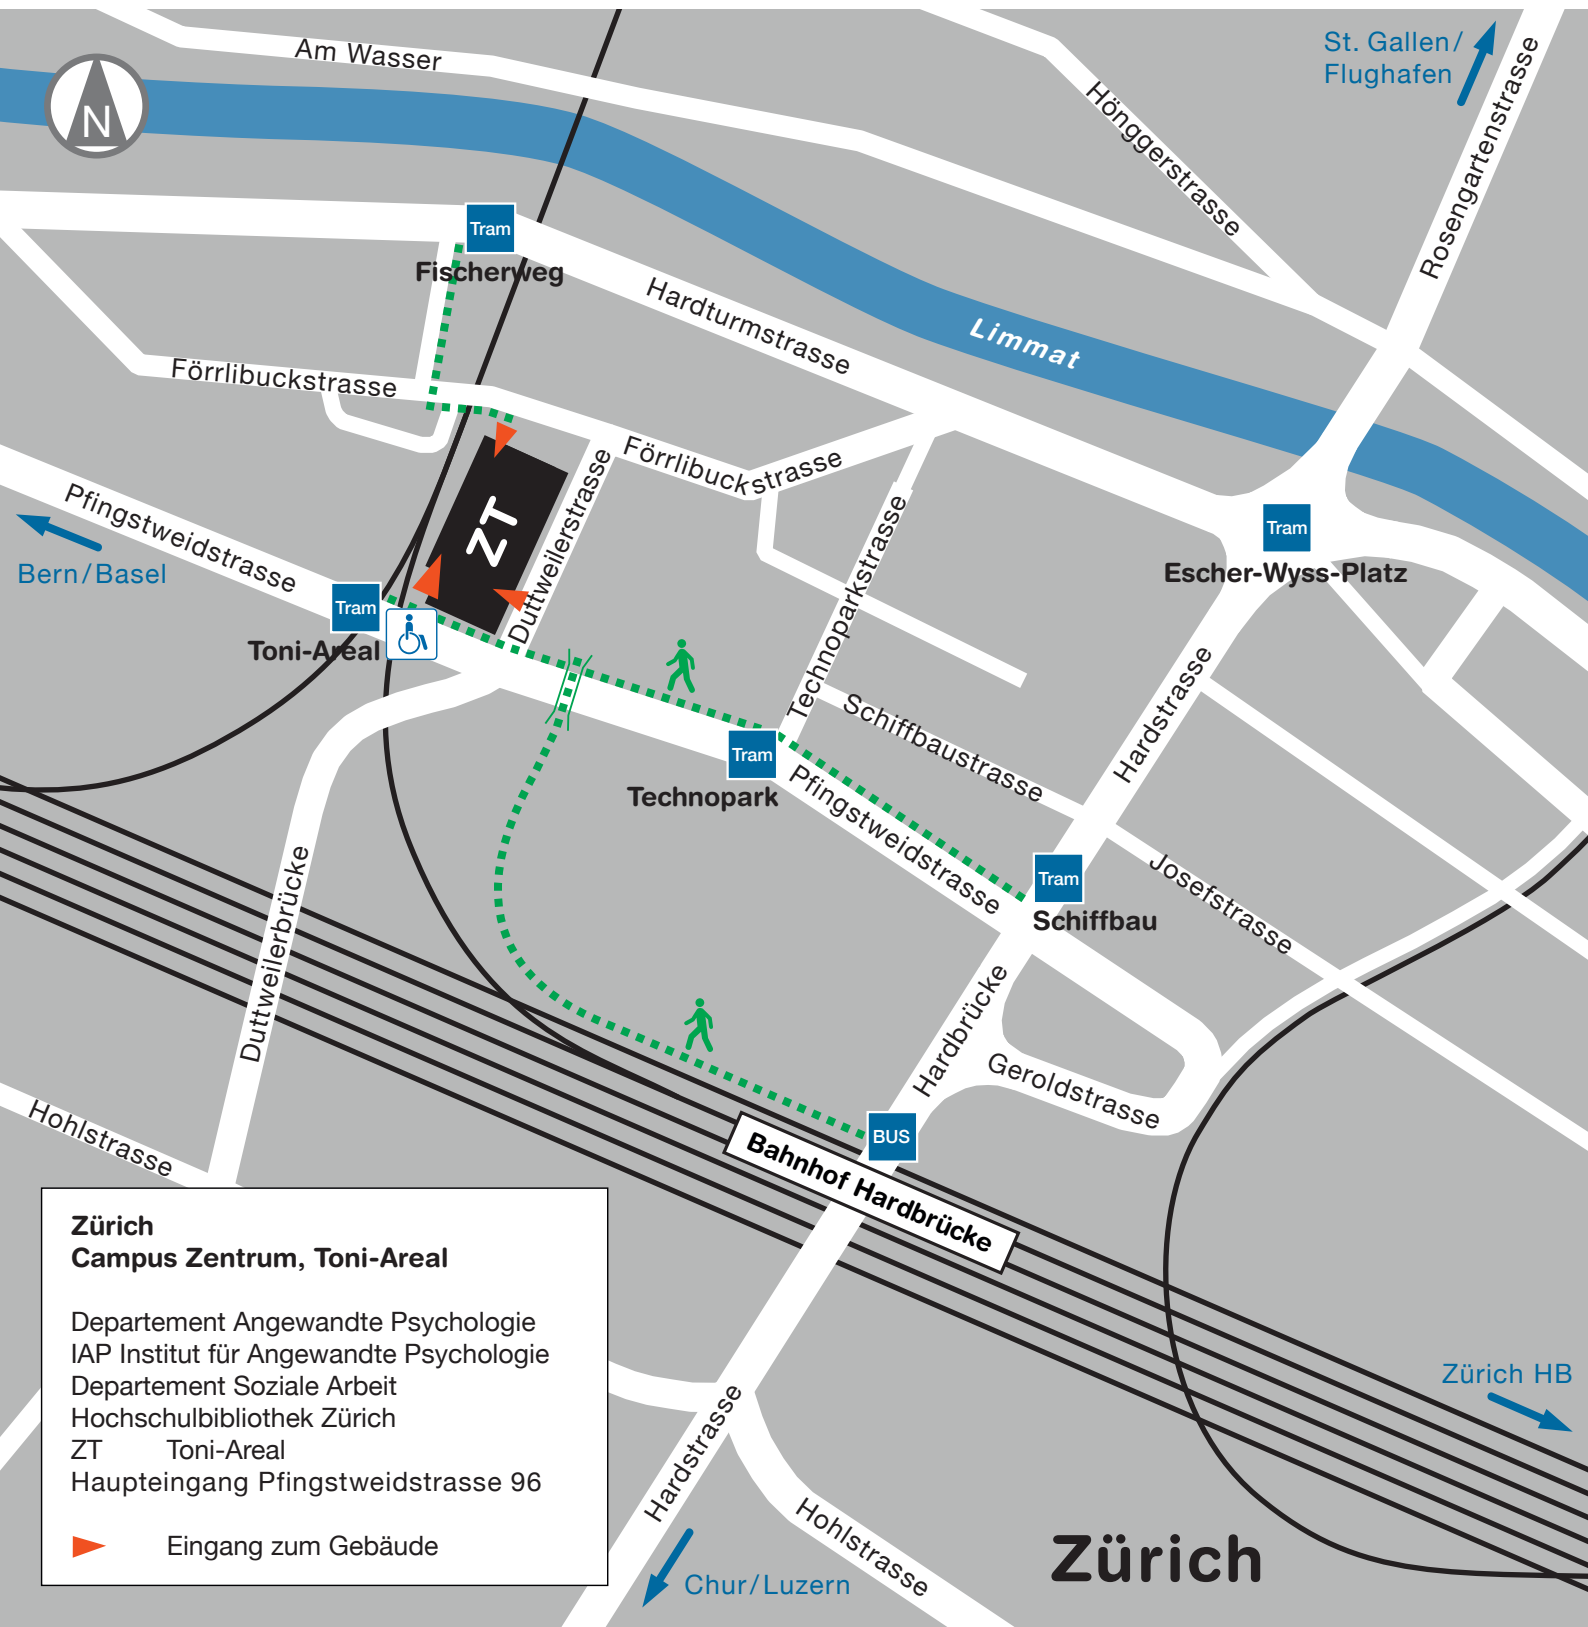

Adressdetails und Wegbeschreibung auf der Rückseite

**Zürich
Campus Zentrum, Toni-Areal**

Departement Angewandte Psychologie
IAP Institut für Angewandte Psychologie
Departement Soziale Arbeit
Hochschulbibliothek Zürich
ZT Toni-Areal
Haupteingang Pflingstweidstrasse 96

Eingang zum Gebäude

Zürich – Campus Zentrum, Toni-Areal

Departement Angewandte Psychologie

IAP Institut für Angewandte Psychologie

Departement Soziale Arbeit

Hochschulbibliothek Zürich

Adressen:

Standortadresse:

Lieferadresse via Anlieferungsrampe:

ZHAW, Anlieferung Toni-Areal,

Departement (Angewandte Psychologie/IAP/Soziale Arbeit/HSB),

Vorname Name, Förrlibuckstrasse 109, CH-8005 Zürich

Wegbeschreibung:

Anfahrt mit öffentlichen Verkehrsmitteln ab Zürich Hauptbahnhof:

Anfahrt mit privaten Fahrzeugen:

- Kostenpflichtige Parkplätze sind im Parkhaus Toni-Areal vorhanden.
- Für Velos stehen im Aussenbereich 400 Abstellplätze zur Verfügung.