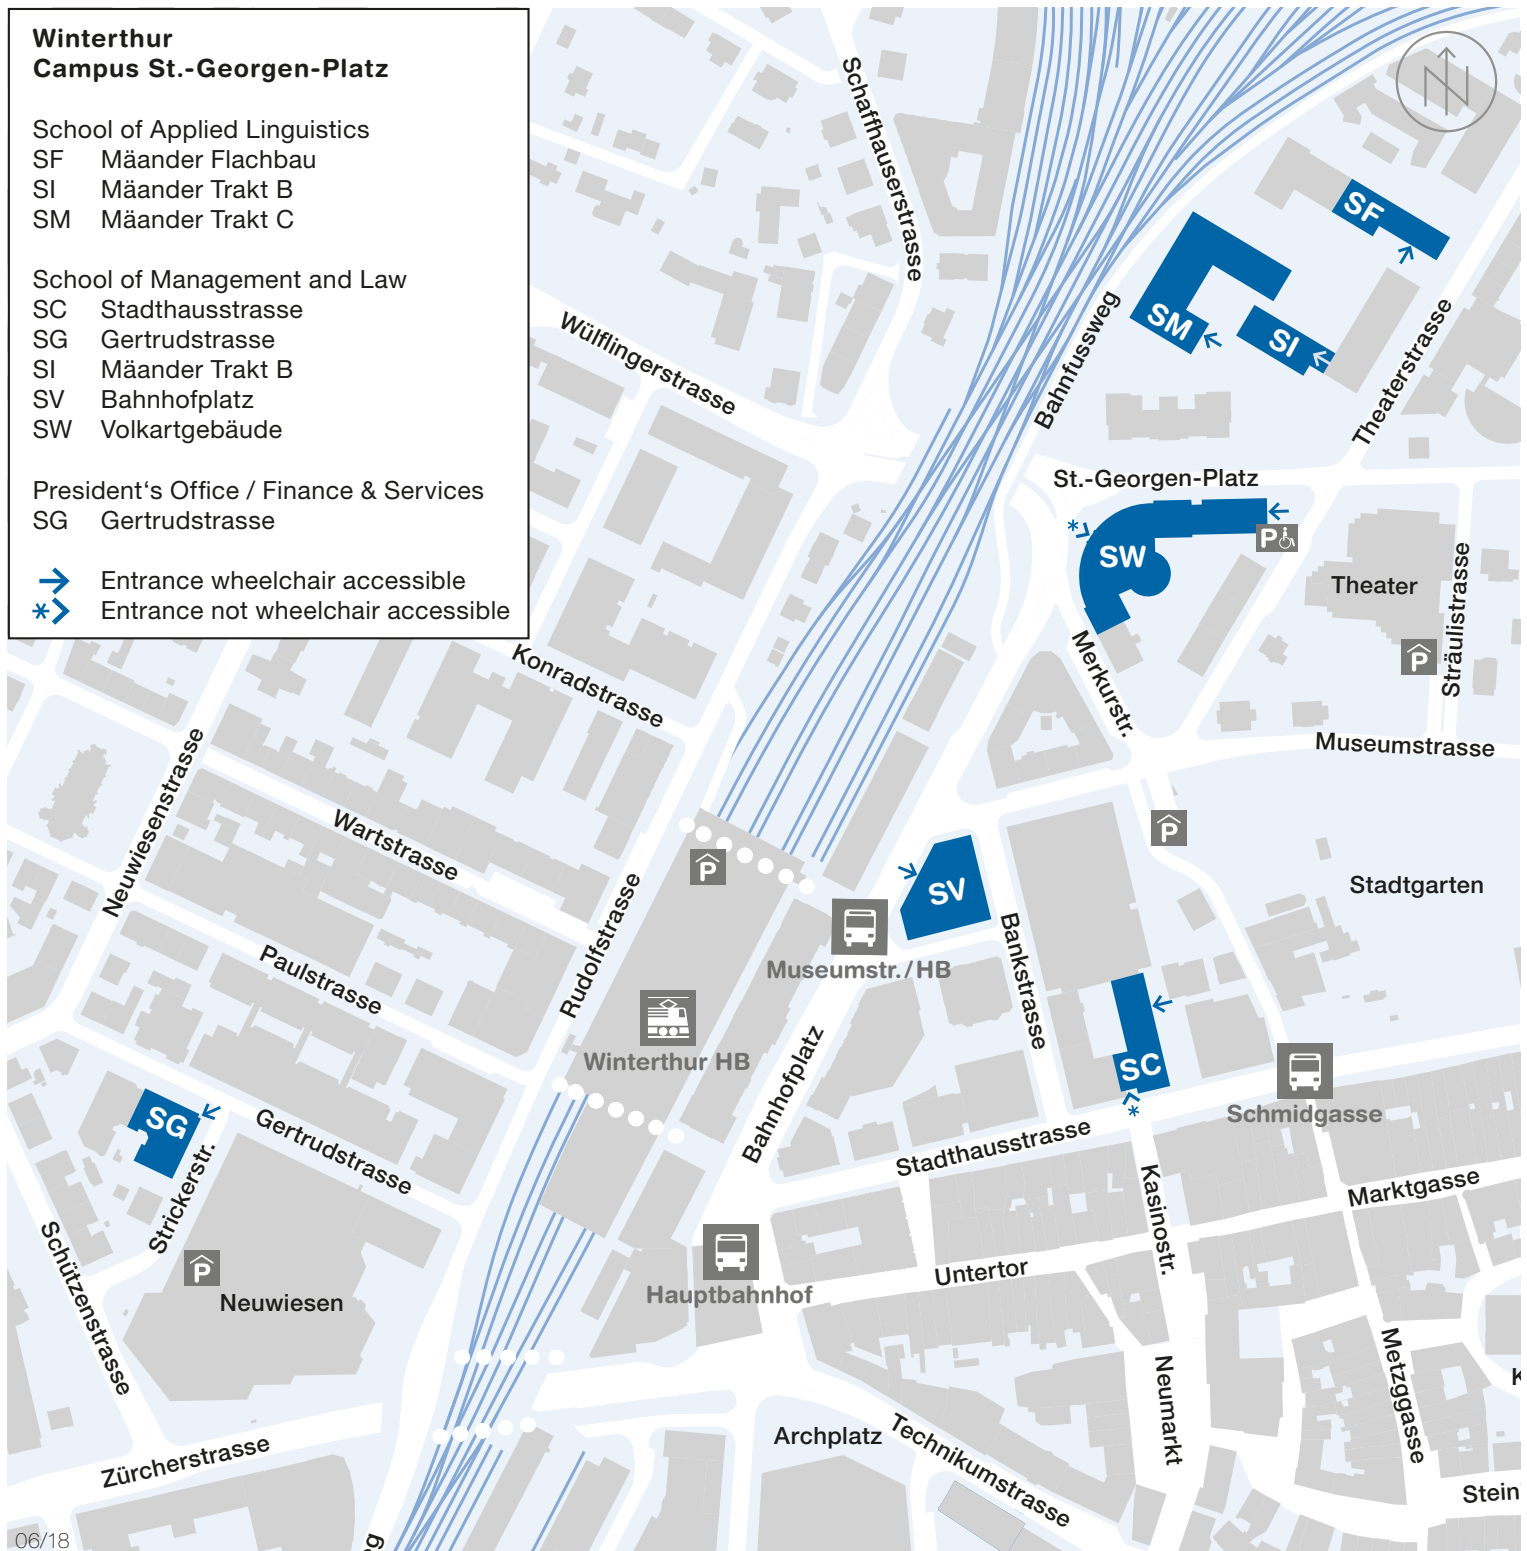

SF Mäander Flachbau

SI Mäander Trakt B

SM Mäander Trakt C

School of Management and Law

SC Stadthausstrasse

SG Gertrudstrasse

SI Mäander Trakt B

SV Bahnhofplatz

SW Volkartgebäude

President's Office / Finance & Services

SG Gertrudstrasse

➔ Entrance wheelchair accessible

*➔ Entrance not wheelchair accessible

Winterthur – Campus St.-Georgen-Platz

School of Applied Linguistics