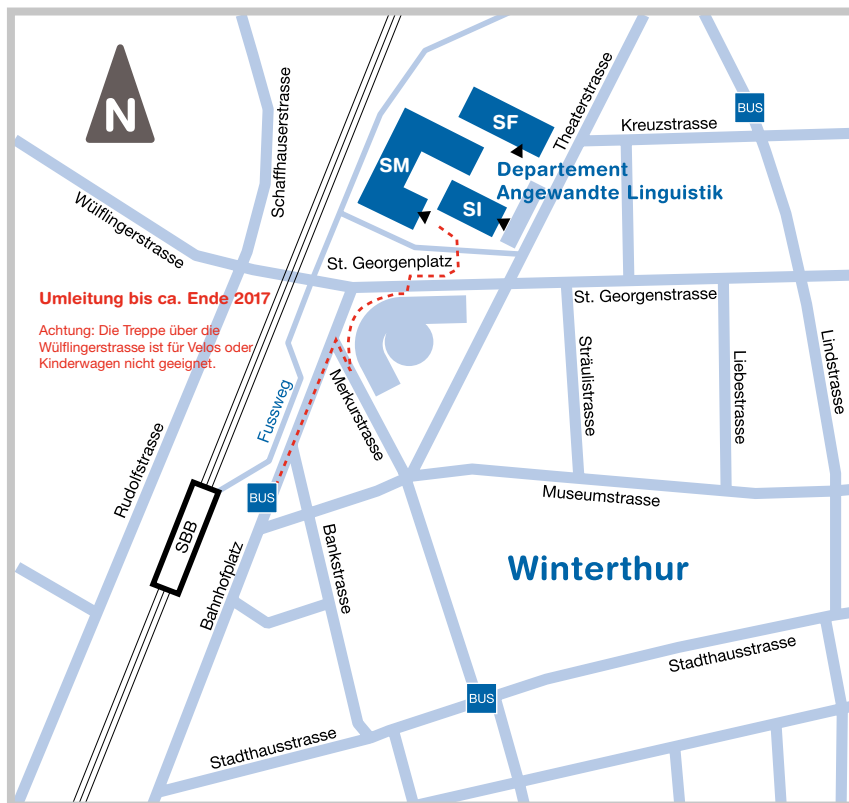

Theaterstrasse 15c
Postfach
8401 Winterthur
Schweiz

Tel. +41 58 934 60 60

info.linguistik@zhaw.ch
www.zhaw.ch/linguistik

Standort Winterthur

Mäander C (SM)
Theaterstrasse 15c
8401 Winterthur
Schweiz

- Departementsleitung
- IAM Institut für Angewandte Medienwissenschaft
- IUED Institut für Übersetzen und Dolmetschen
- Fachstelle Technikkommunikation
- International Relations Office
- Usability-Labor

Mäander Flachbau (SF)
Theaterstrasse 17
8401 Winterthur
Schweiz

- LCC Language Competence Centre
- Deutsch als Fremdsprache Prüfungszentrum Goethe-Institut