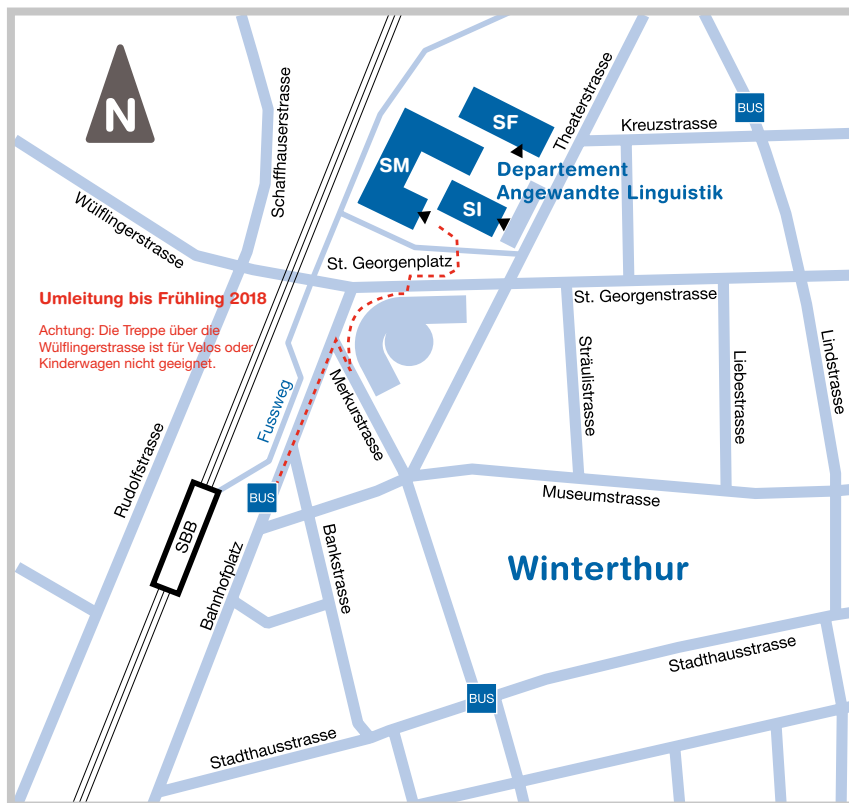

Theaterstrasse 15c
Postfach
8401 Winterthur
Schweiz

Tel. +41 58 934 60 60

info.linguistik@zhaw.ch
www.zhaw.ch/linguistik

Standort Winterthur

Mäander C (SM)
Theaterstrasse 15c
8401 Winterthur
Schweiz

- Departementsleitung
- IAM Institut für Angewandte Medienwissenschaft
- IUED Institut für Übersetzen und Dolmetschen
- Fachstelle Technikkommunikation
- International Relations Office
- Usability-Labor

Mäander Flachbau (SF)
Theaterstrasse 17
8401 Winterthur
Schweiz

- LCC Language Competence Centre
- Deutsch als Fremdsprache Prüfungszentrum Goethe-Institut

Weitere Informationen:
www.zhaw.ch/linguistik