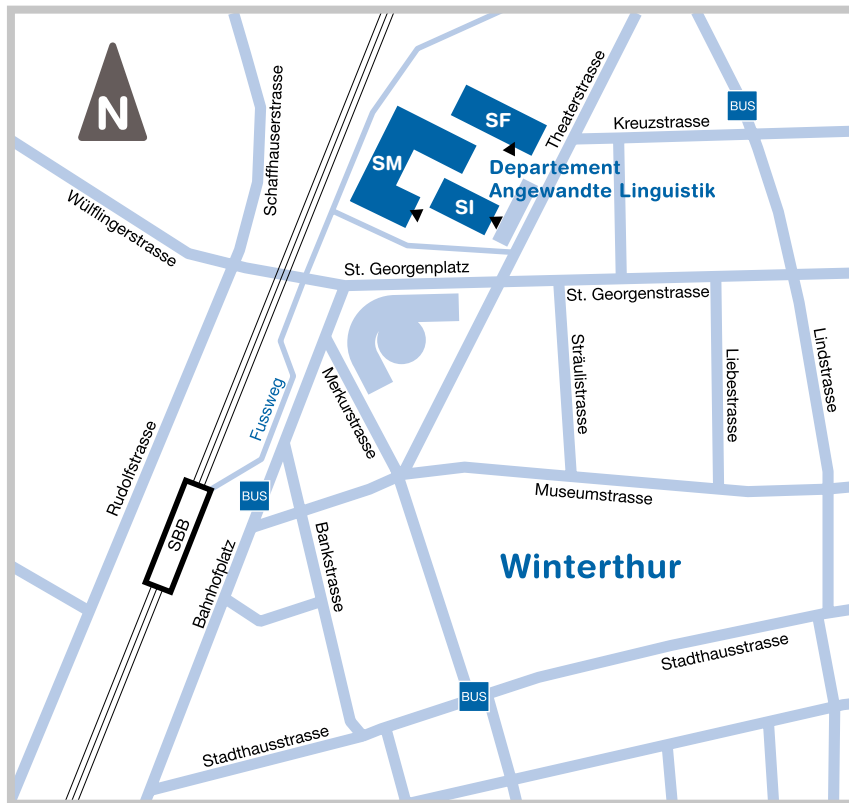

Theaterstrasse 15c
 Postfach
 8401 Winterthur
 Schweiz
 Tel. +41 58 934 60 60

Standort Winterthur

Mäander C (SM)
 Theaterstrasse 15c
 8401 Winterthur
 Schweiz

- Departementsleitung
- IAM Institut für Angewandte Medienwissenschaft
- IUED Institut für Übersetzen und Dolmetschen
- Fachstelle Technikkommunikation
- International Relations Office
- Usability-Labor

Mäander Flachbau (SF)
 Theaterstrasse 17
 8401 Winterthur
 Schweiz

- LCC Language Competence Centre
- Deutsch als Fremdsprache Prüfungszentrum Goethe-Institut

Weitere Informationen:
info.linguistik@zhaw.ch
www.zhaw.ch/linguistik