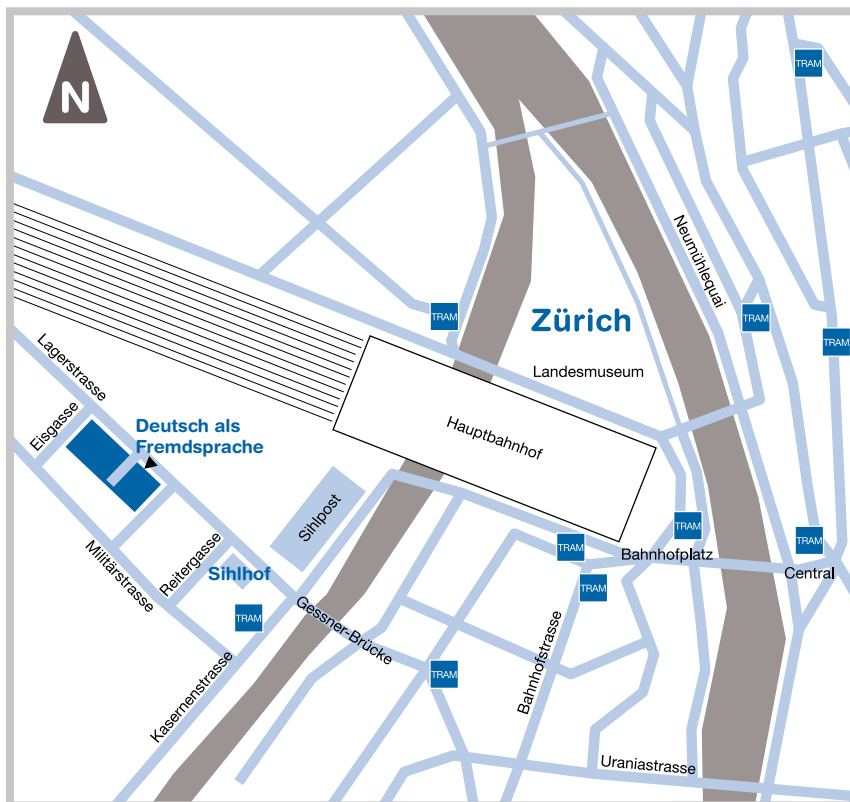

Standort Zürich

Lagerstrasse 41
8004 Zürich
Schweiz

- LCC Language Competence Centre
- Deutsch als Fremdsprache
- Prüfungszentrum Goethe-Institut

Wir freuen
uns auf Ihren
Besuch!