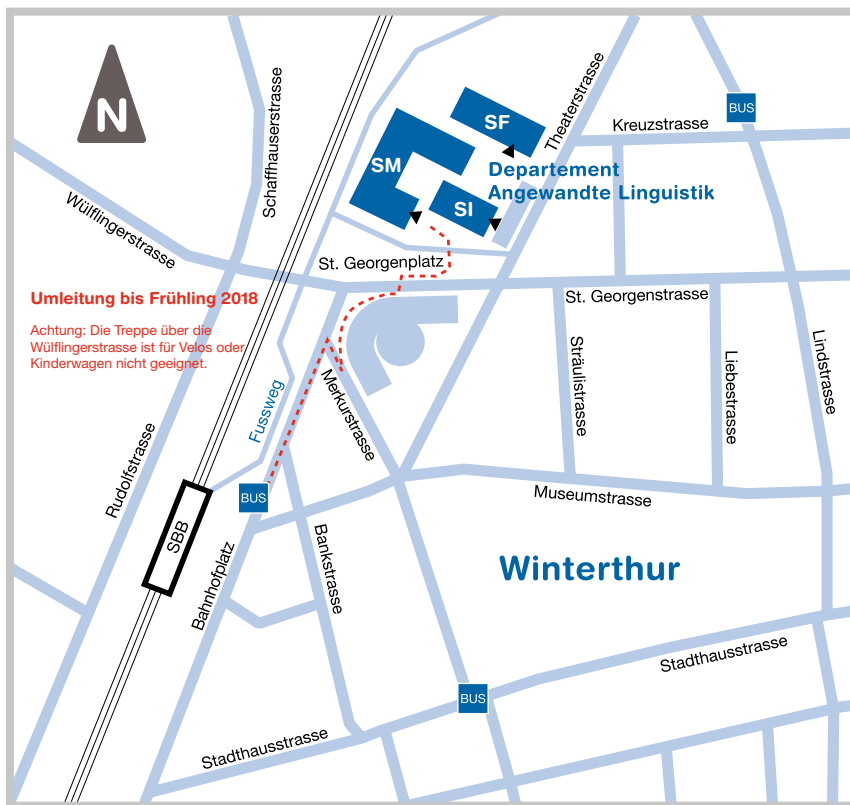

Theaterstrasse 15c
Postfach
8401 Winterthur
Schweiz
Tel. +41 58 934 60 60

Standort Winterthur

Mäander C (SM)
Theaterstrasse 15c
8401 Winterthur
Schweiz

Mäander Flachbau (SF)
Theaterstrasse 17
8401 Winterthur
Schweiz

- Departementsleitung
- IAM Institut für Angewandte Medienwissenschaft
- IUED Institut für Übersetzen und Dolmetschen
- Fachstelle Technikkommunikation
- International Relations Office
- Usability-Labor

- LCC Language Competence Centre
- Deutsch als Fremdsprache Prüfungszentrum Goethe-Institut