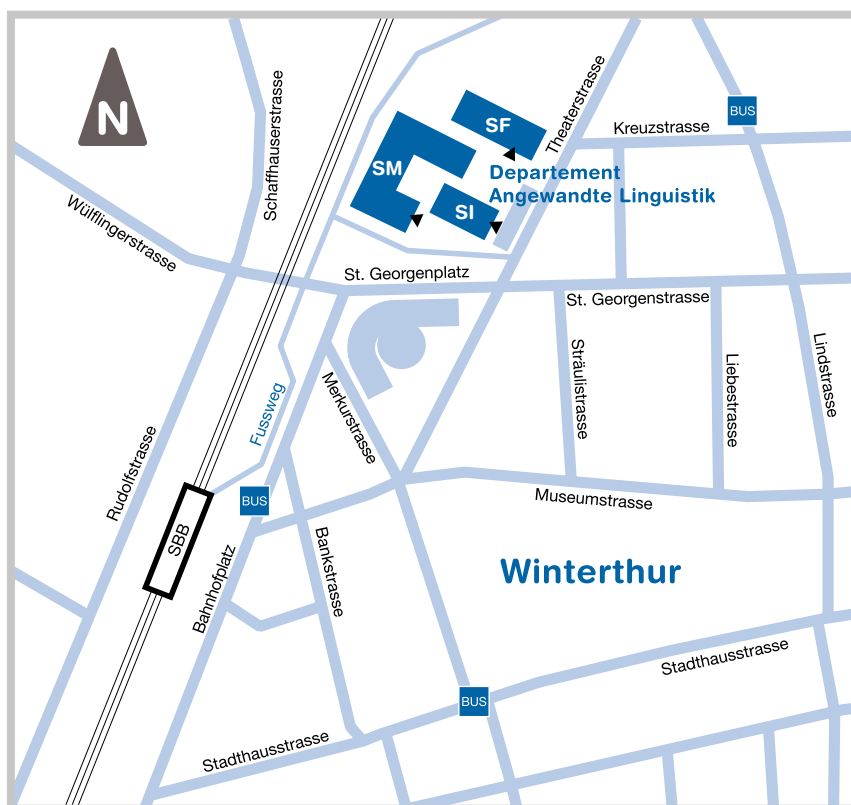

Theaterstrasse 15c
Postfach
8401 Winterthur
Schweiz
Tel. +41 58 934 60 60

Standort Winterthur

Mäander C (SM)
Theaterstrasse 15c
8401 Winterthur
Schweiz

Mäander Flachbau (SF)
Theaterstrasse 17
8401 Winterthur
Schweiz

- Departementsleitung
- IAM Institut für Angewandte Medienwissenschaft
- IUED Institut für Übersetzen und Dolmetschen
- Fachstelle Technikkommunikation
- International Relations Office
- Usability-Labor

- LCC Language Competence Centre
- Deutsch als Fremdsprache Prüfungszentrum Goethe-Institut