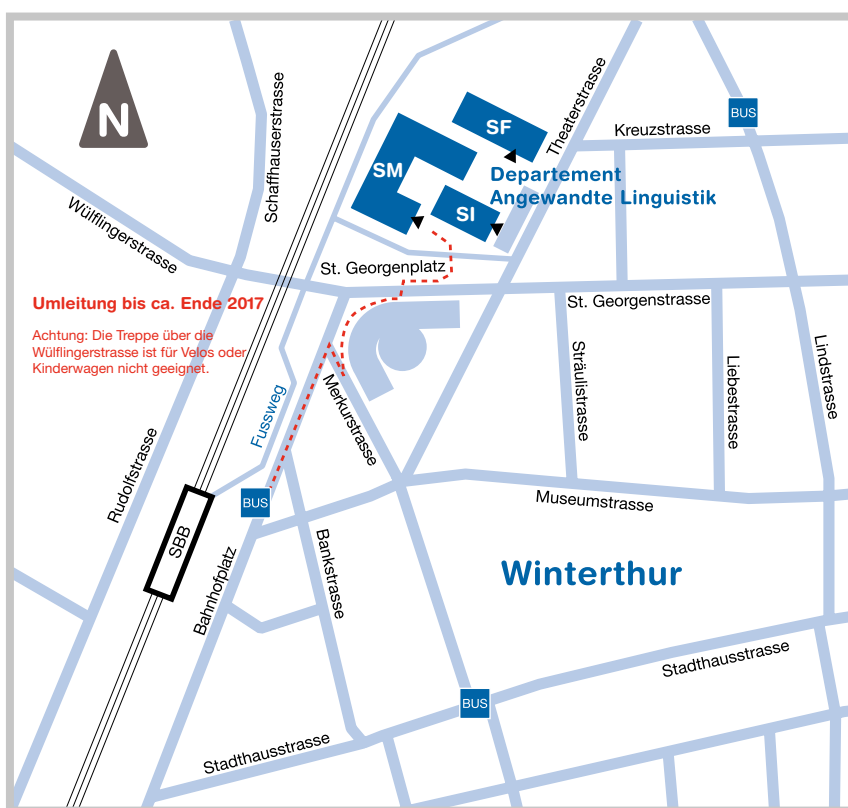

LCC Language Competence Centre
 Deutsch als Fremdsprache
 Prüfungszentrum Goethe-Institut
 Theaterstrasse 17
 Postfach
 8401 Winterthur
 Schweiz

Tel. +41 58 934 60 90

**PRÜFUNGSZENTRUM
 GOETHE-INSTITUT**

Sekretariat und Prüfungszentrum im Gebäude SF. Kurse auch in den Gebäuden SM und SI.
 Fünf Gehminuten vom Hauptbahnhof Winterthur.
 Weitere Kurse finden in Zürich statt.

Weitere Informationen:
info.daf@zhaw.ch
www.zhaw.ch/daf