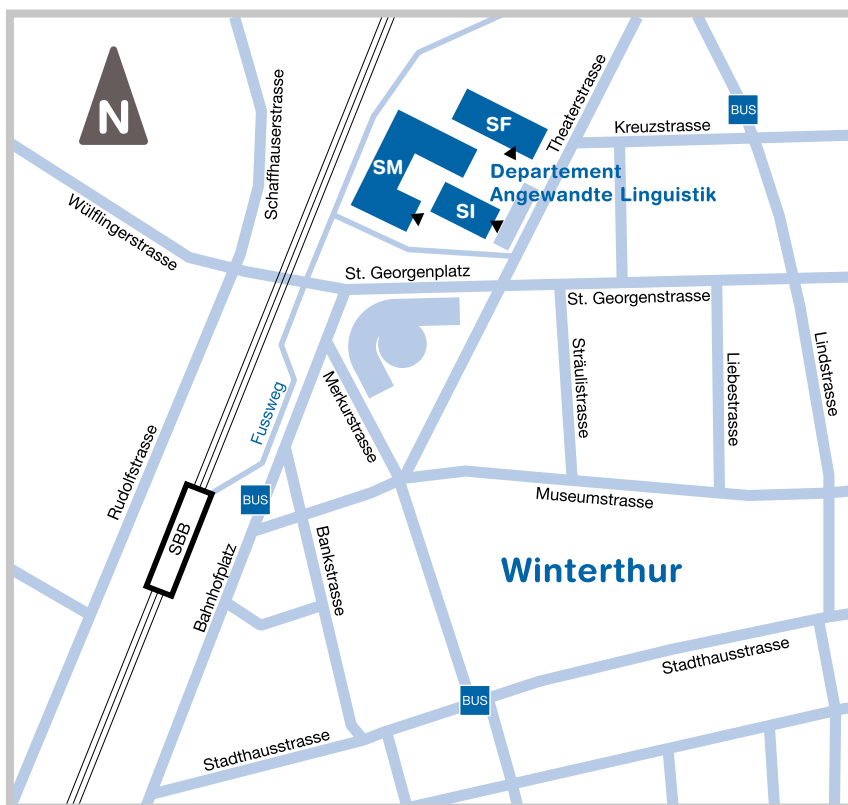

LCC Language Competence Centre
 Deutsch als Fremdsprache
 Prüfungszentrum Goethe-Institut
 Theaterstrasse 17
 Postfach
 8401 Winterthur
 Schweiz

Tel. +41 58 934 60 90

**PRÜFUNGSZENTRUM
 GOETHE-INSTITUT**

Sekretariat und Prüfungszentrum im Gebäude SF. Kurse auch in den Gebäuden SM und SI.
 Fünf Gehminuten vom Hauptbahnhof Winterthur.
 Weitere Kurse finden in Zürich statt.

Weitere Informationen:
info.daf@zhaw.ch
www.zhaw.ch/daf