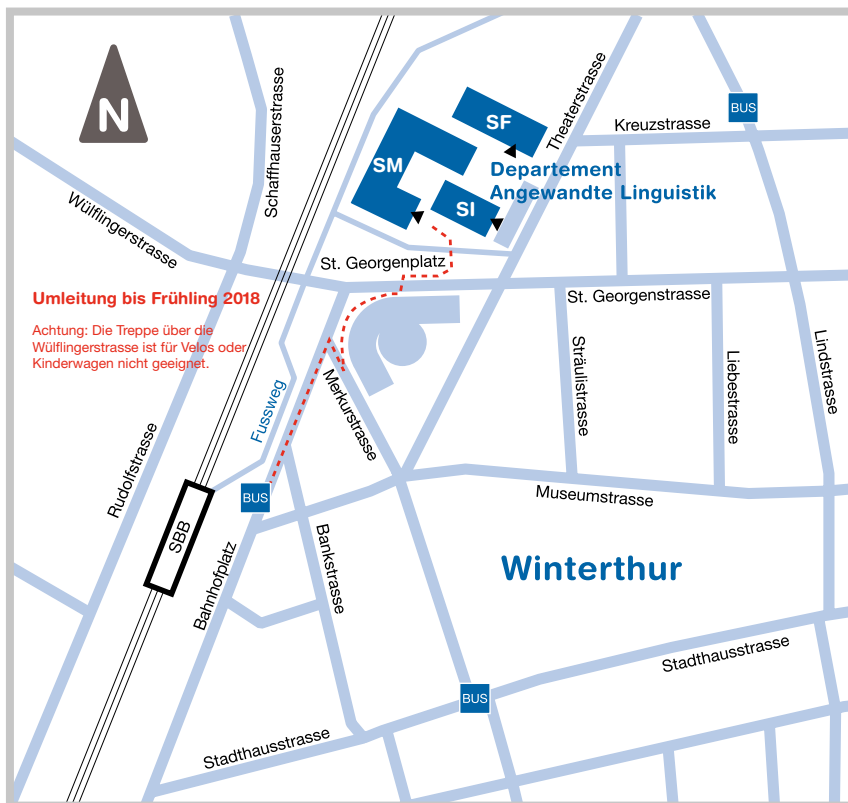

LCC Language Competence Centre
 Deutsch als Fremdsprache
 Prüfungszentrum Goethe-Institut
 Theaterstrasse 17
 Postfach
 8401 Winterthur
 Schweiz

Tel. +41 58 934 60 90

**PRÜFUNGSZENTRUM
 GOETHE-INSTITUT**

Sekretariat und Prüfungszentrum im Gebäude SF. Kurse auch in den Gebäuden SM und SI.
 Fünf Gehminuten vom Hauptbahnhof Winterthur.
 Weitere Kurse finden in Zürich statt.

Weitere Informationen:
info.daf@zhaw.ch
www.zhaw.ch/daf