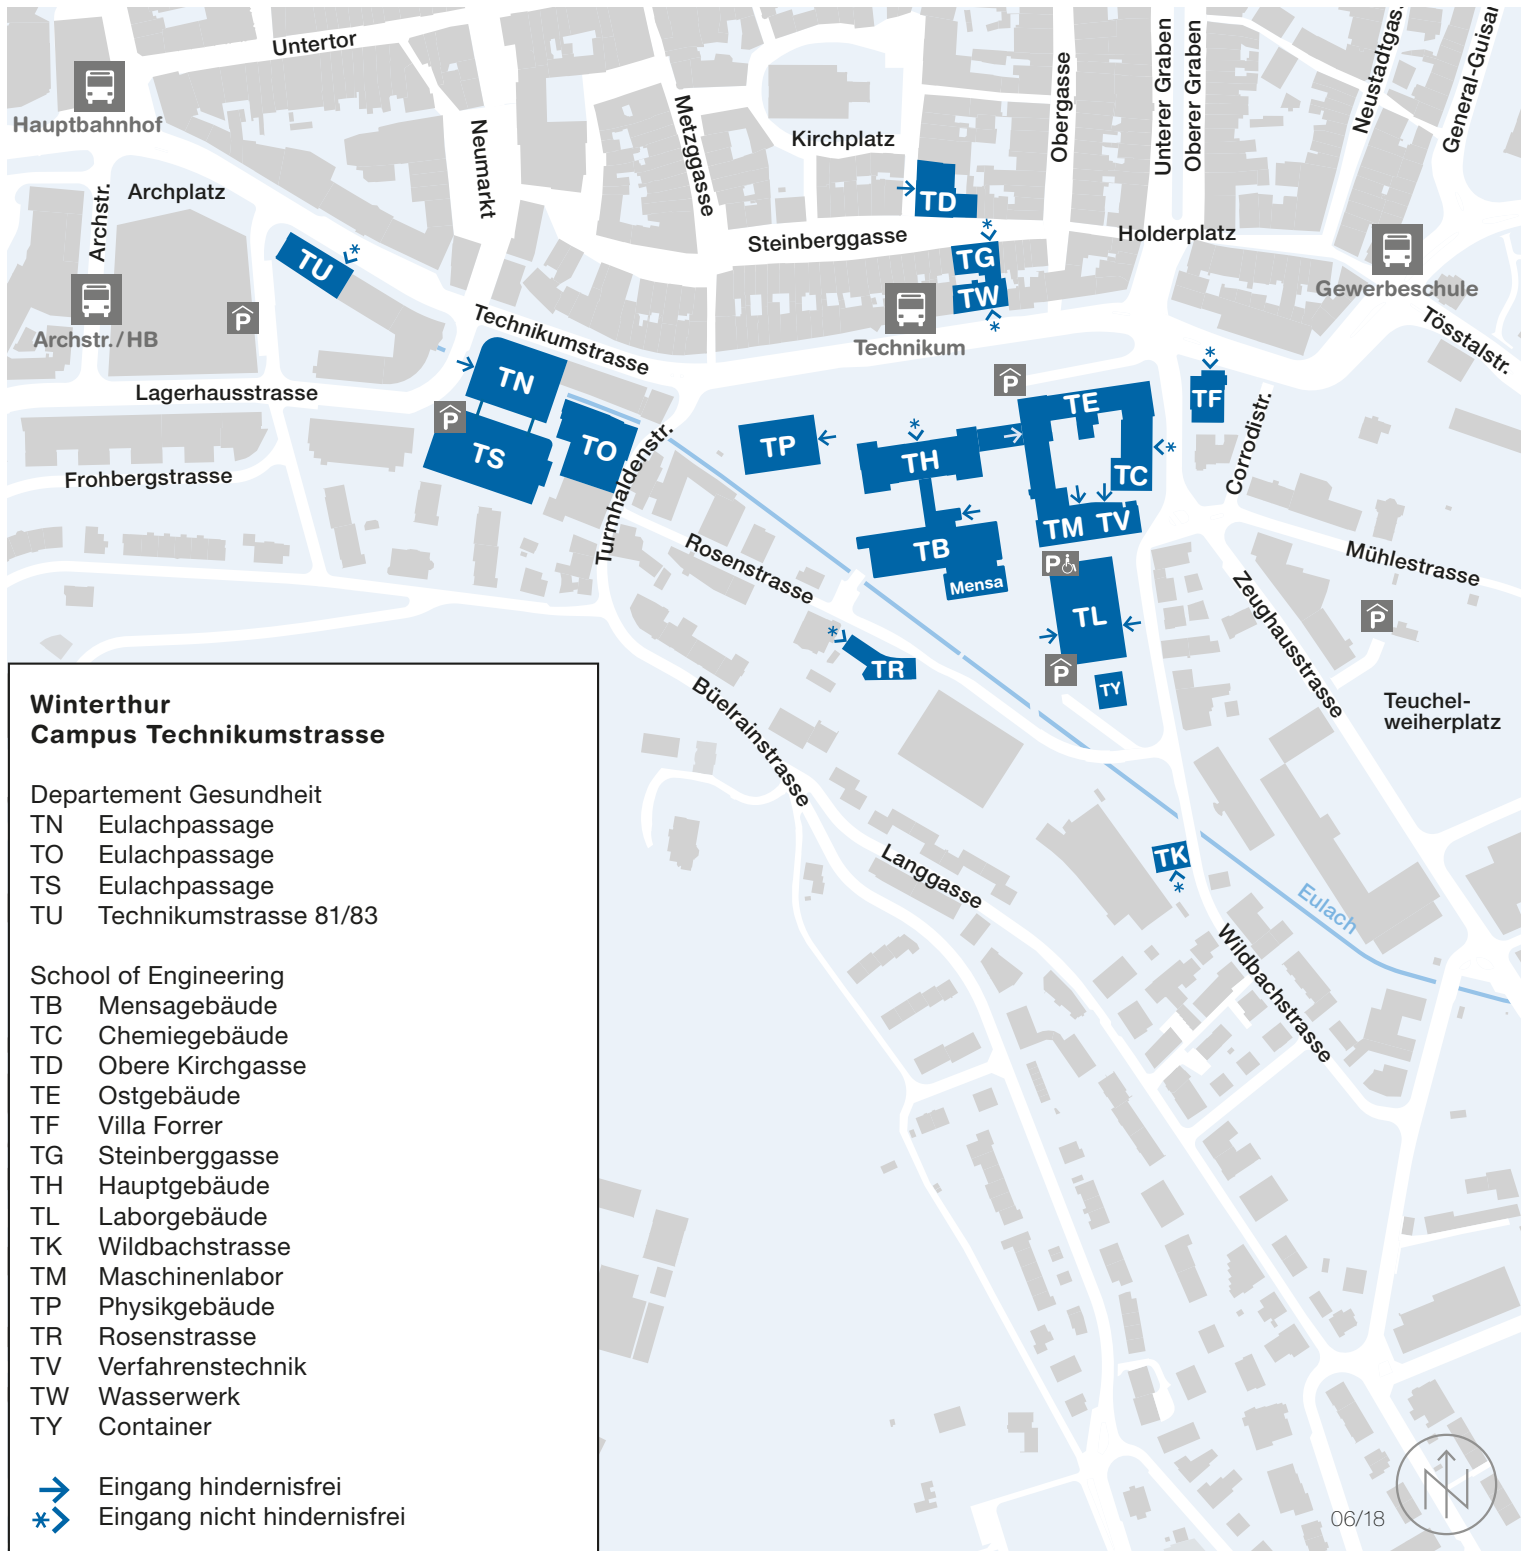

Winterthur – Campus Technikumstrasse

School of Engineering

Tel. +41 58 934 73 33, info.engineering@zhaw.ch, www.zhaw.ch/engineering

Departement Gesundheit

Tel. +41 58 934 43 71, info.gesundheit@zhaw.ch, www.zhaw.ch/gesundheit

Adressdetails auf der Folgeseite

Winterthur Campus Technikumstrasse

Departement Gesundheit

- TN Eulachpassage
- TO Eulachpassage
- TS Eulachpassage
- TU Technikumstrasse 81/83

School of Engineering

- TB Mensagebäude
- TC Chemiegebäude
- TD Obere Kirchgasse
- TE Ostgebäude
- TF Villa Forrer
- TG Steinberggasse
- TH Hauptgebäude
- TL Laborgebäude
- TK Wildbachstrasse
- TM Maschinenlabor
- TP Physikgebäude
- TR Rosenstrasse
- TV Verfahrenstechnik
- TW Wasserwerk
- TY Container

- ➔ Eingang hindernisfrei
- *➔ Eingang nicht hindernisfrei