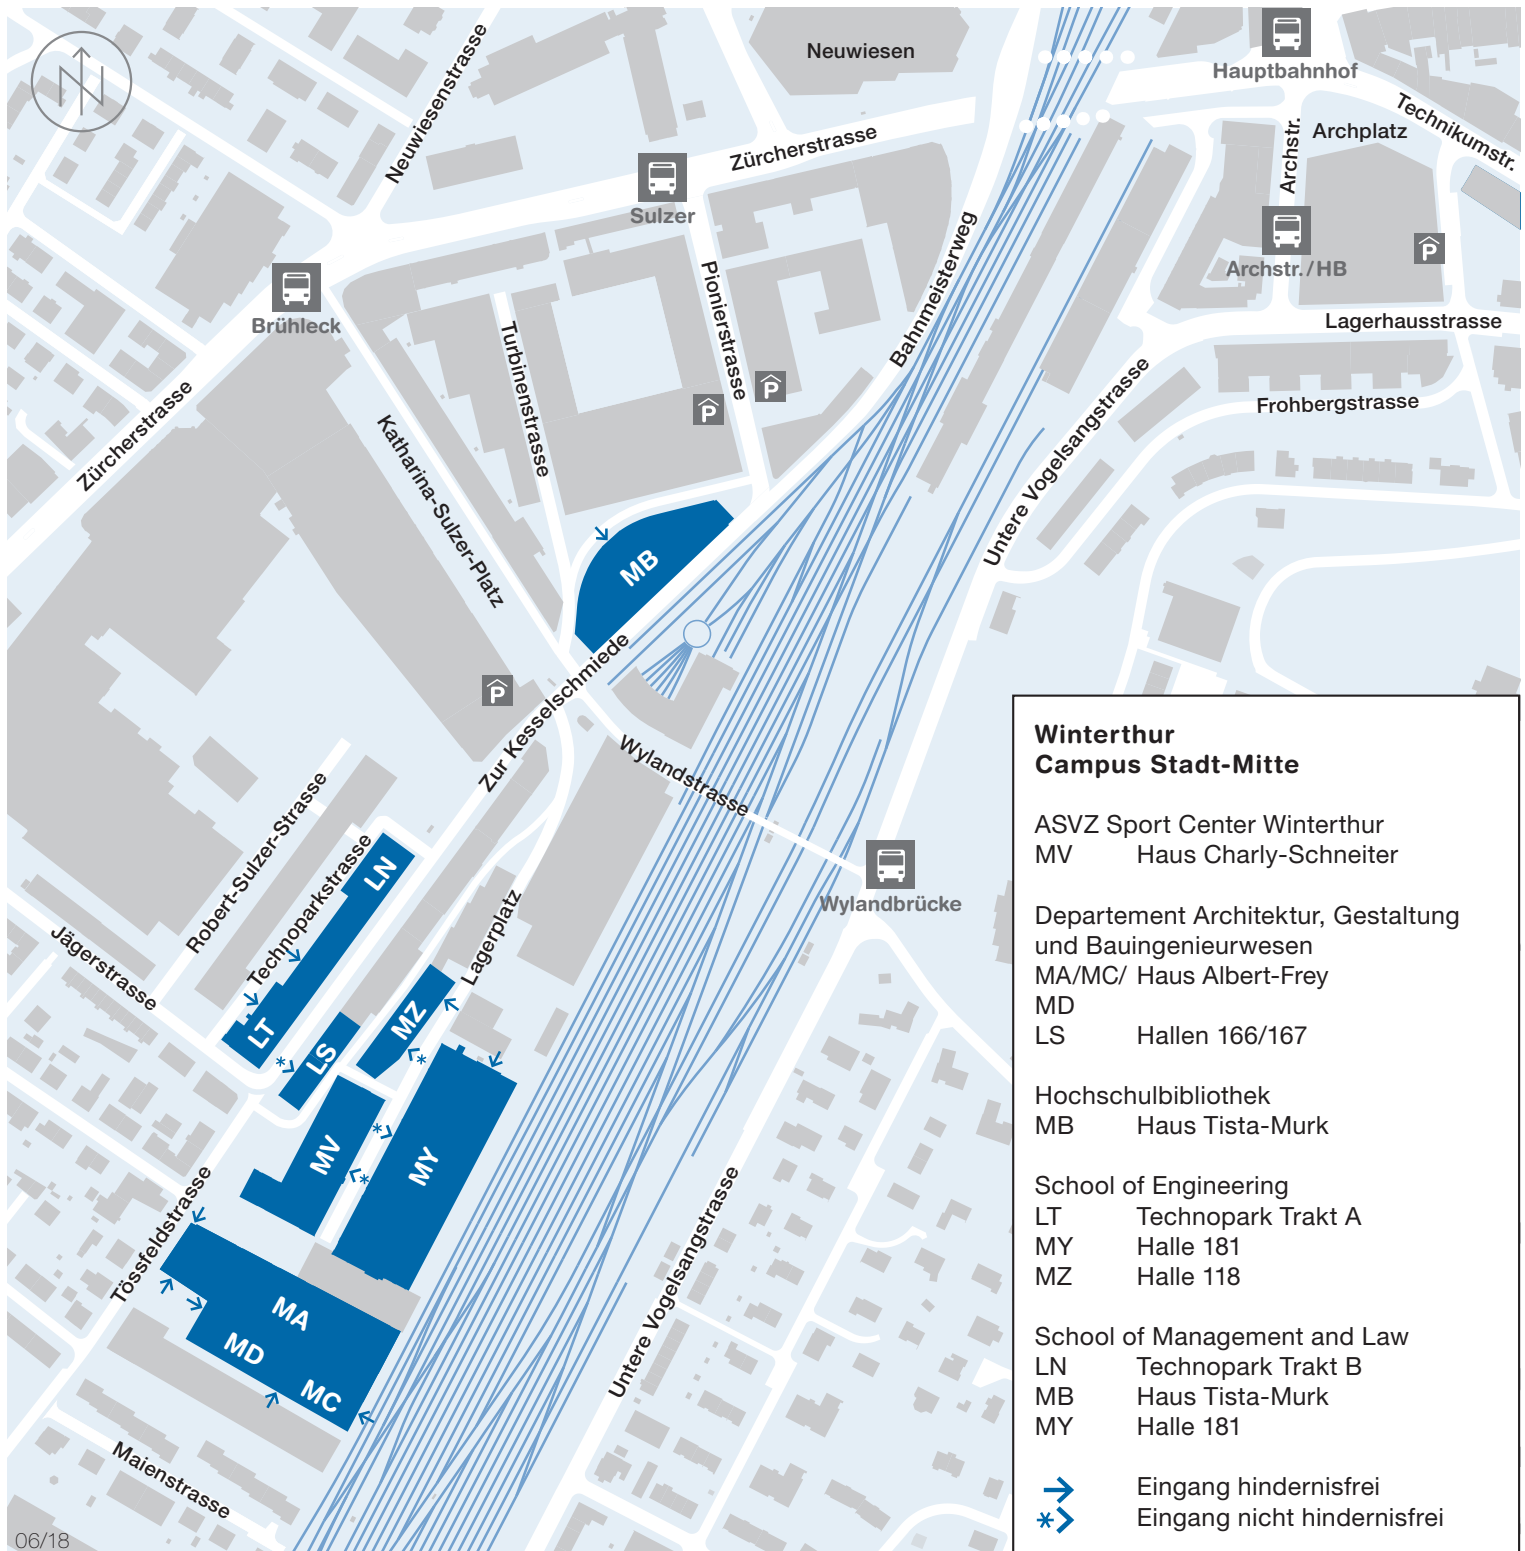

Winterthur – Campus Stadt-Mitte

ASVZ Sport Center Winterthur

Tel. +41 58 934 65 91, info@asvz.ch, www.asvz.ch

Departement Architektur, Gestaltung und Bauingenieurwesen

Tel. +41 58 934 76 50, info.archbau@zhaw.ch, www.zhaw.ch/archbau

Hochschulbibliothek

Tel. +41 58 934 75 00, winterthur.hsb@zhaw.ch, www.zhaw.ch/hsb

School of Engineering

Tel. +41 58 934 73 33, info.engineering@zhaw.ch, www.zhaw.ch/engineering

School of Management and Law

Tel. +41 58 934 46 73, info.sml@zhaw.ch, www.zhaw.ch/sml

Adressdetails auf der Folgeseite

Winterthur Campus Stadt-Mitte	
ASVZ Sport Center Winterthur	
MV	Haus Charly-Schneiter
Departement Architektur, Gestaltung und Bauingenieurwesen	
MA/MC/	Haus Albert-Frey
MD	
LS	Hallen 166/167
Hochschulbibliothek	
MB	Haus Tista-Murk
School of Engineering	
LT	Technopark Trakt A
MY	Halle 181
MZ	Halle 118
School of Management and Law	
LN	Technopark Trakt B
MB	Haus Tista-Murk
MY	Halle 181
	Eingang hindernisfrei
	Eingang nicht hindernisfrei