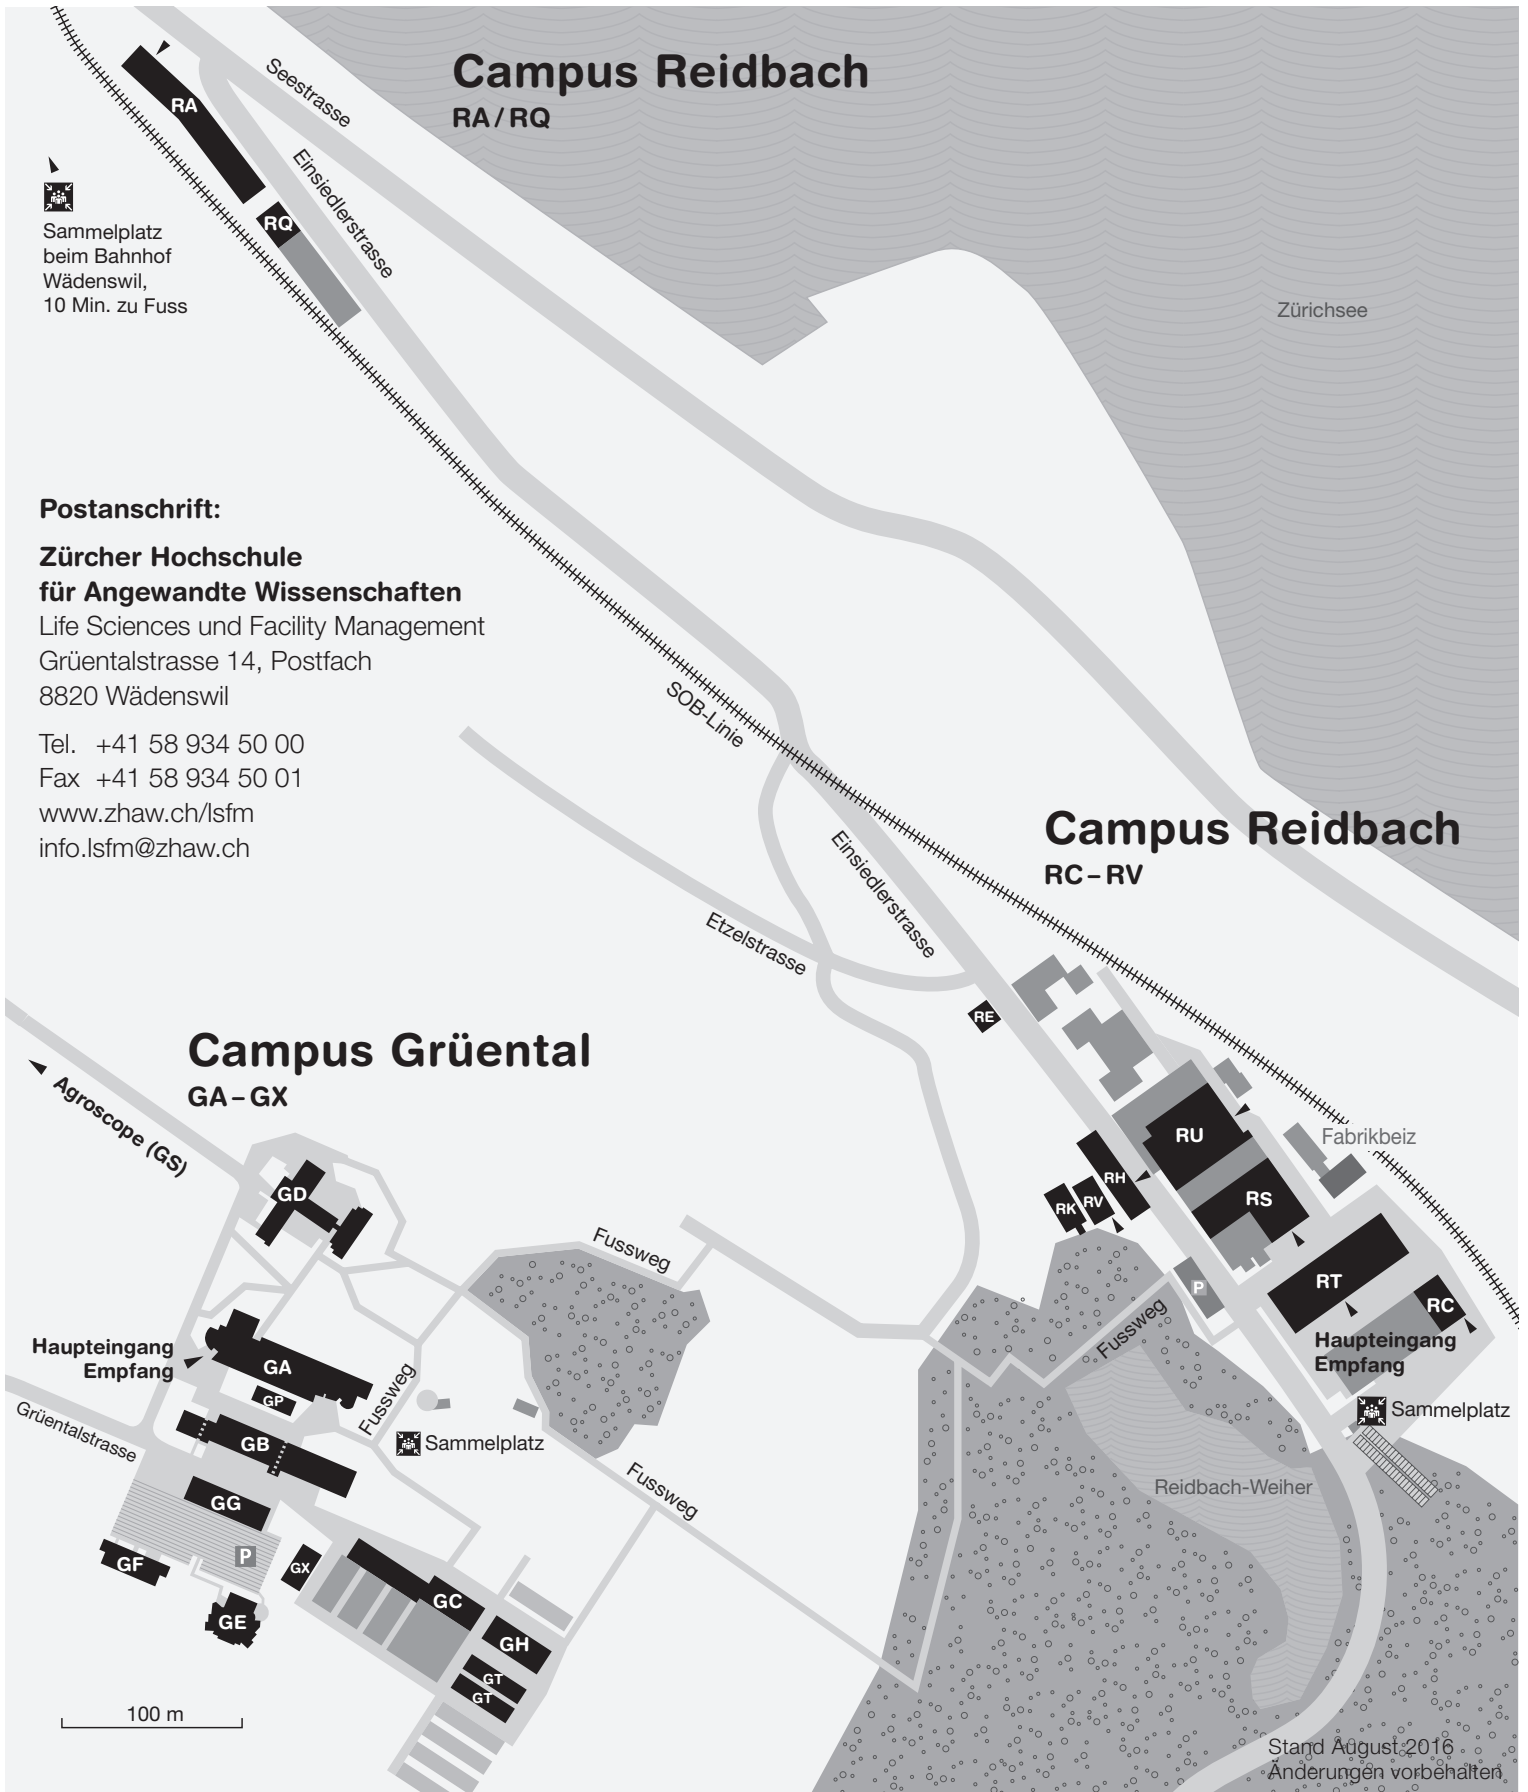

Campus Reidbach/Seestrasse (RA)

Vom Bahnhof 10 Min. zu Fuss,

Detailinformation unter www.sbb.ch

Anreise mit privaten Verkehrsmitteln

Für Campus Grüental: Autobahnausfahrt Wädenswil
(Navigationsgerät: Grüentalstrasse 14)

Für Campus Reidbach (Gebäude RC-RV):
Autobahnausfahrt Richterswil
(Navigationsgerät: Einsiedlerstrasse 31)

Für Campus Reidbach (Gebäude RA):
Autobahnausfahrt Wädenswil
(Navigationsgerät: Seestrasse 55)

ZHAW Zürcher Hochschule für Angewandte Wissen-
schaften, Life Sciences und Facility Management
Agroscope Standort Wädenswil, Schloss 1

Campus Reidbach

RA/RQ

Sammelplatz
beim Bahnhof
Wädenswil,
10 Min. zu Fuss

Campus Reidbach

RC - RV

Campus Grüental

GA - GX

Stand August 2016
Änderungen vorbehalten

- | | | |
|--|---|--|
| GA Hauptgebäude
Empfang Grüental | GP Pavillon | RE Büros, Einsiedlerstrasse 28 |
| GB Technologie | GS Schloss (Agroscope) | RH Fabrikgebäude, Einsiedlerstrasse 34 |
| GC Hortikultur | GT Hochtunnel | RK Alte Kantine, Einsiedlerstrasse 32 |
| GD Mensa Grüental | GX Pavillon (Strickhof) | RS Obere Shedhalle, Einsiedlerstrasse 29 |
| GE Bibliothek | P Zentrale Parkuhr | RT Hauptgebäude Empfang Reidbach, Einsiedlerstr. 31
Mensa Vista (5. Stock), Einsiedlerstrasse 31 |
| GF Kinderkrippe, Büros | RA Gebäude ZHAW, Seestrasse 55 | RU Untere Shedhalle, Einsiedlerstrasse 29 |
| GG Einstellhalle West | RC Gewerbehalle, Einsiedlerstrasse 31a | RV Hörsaal, Einsiedlerstrasse 34a |
| GH Einstellhalle Ost | | RQ ASVZ Kraft-/Cardio-Center, Einsiedlerstrasse 6 |