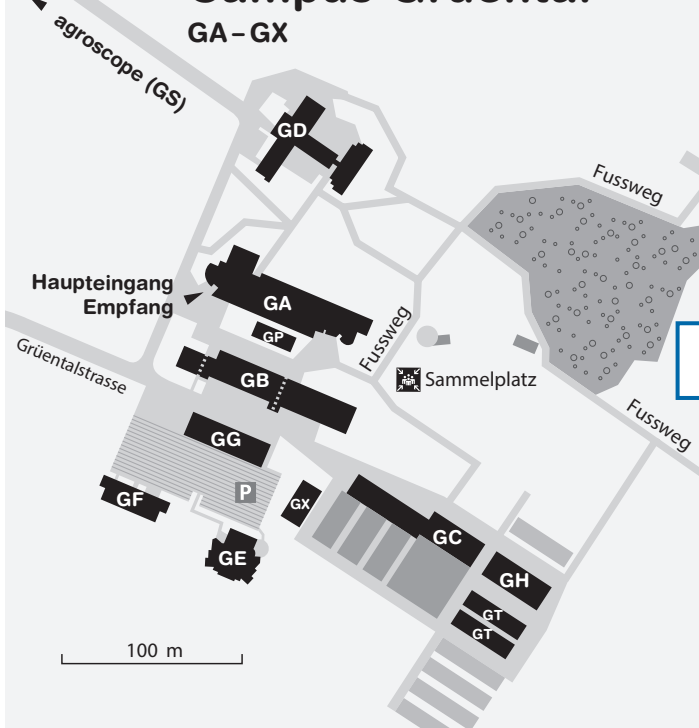

Campus Reidbach

RA/RQ

Sammelplatz
beim Bahnhof
Wädenswil,
10 Min. zu Fuss

Postanschrift:

**Zürcher Hochschule
für Angewandte Wissenschaften**
Life Sciences und Facility Management
Grüntal, Postfach
CH-8820 Wädenswil

Tel. +41 58 934 50 00
Fax +41 58 934 50 01
www.zhaw.ch/lsvm
info.lsvm@zhaw.ch

Campus Grüental

GA - GX

Campus Reidbach

RC - RV

- RE** Büros, Einsiedlerstrasse 28
- RH** Fabrikgebäude, Einsiedlerstrasse 34
- RK** Alte Kantine, Einsiedlerstrasse 32
- RS** Obere Shedhalle, Einsiedlerstrasse 29
- RT** **Hauptgebäude** Empfang Reidbach, Einsiedlerstr. 31
Mensa Vista (5. Stock), Einsiedlerstrasse 31
- RU** Untere Shedhalle, Einsiedlerstrasse 29
- RV** Hörsaal, Einsiedlerstrasse 34a
- RQ** ASVZ Kraft-/Cardio-Center, Einsiedlerstrasse 6

- GA** **Hauptgebäude**
Empfang Grüental
- GB** Technologie
- GC** Hortikultur
- GD** **Mensa Grüental**
- GE** Bibliothek
- GF** Kinderkrippe, Büros
- GG** Einstellhalle West
- GH** Einstellhalle Ost
- GP** Pavillon
- GS** Schloss (agroscope)
- GT** Hochtunnel
- GX** Pavillon (Strickhof)
- P** Zentrale Parkuhr
- RA** Gebäude ZHAW, Seestrasse 55
- IAS - RC** Gewerbehalle, Einsiedlerstrasse 31a

Zürichsee

Fabrikbeiz

Reidbach-Weiher

Autobahnausfahrt
Richterswil