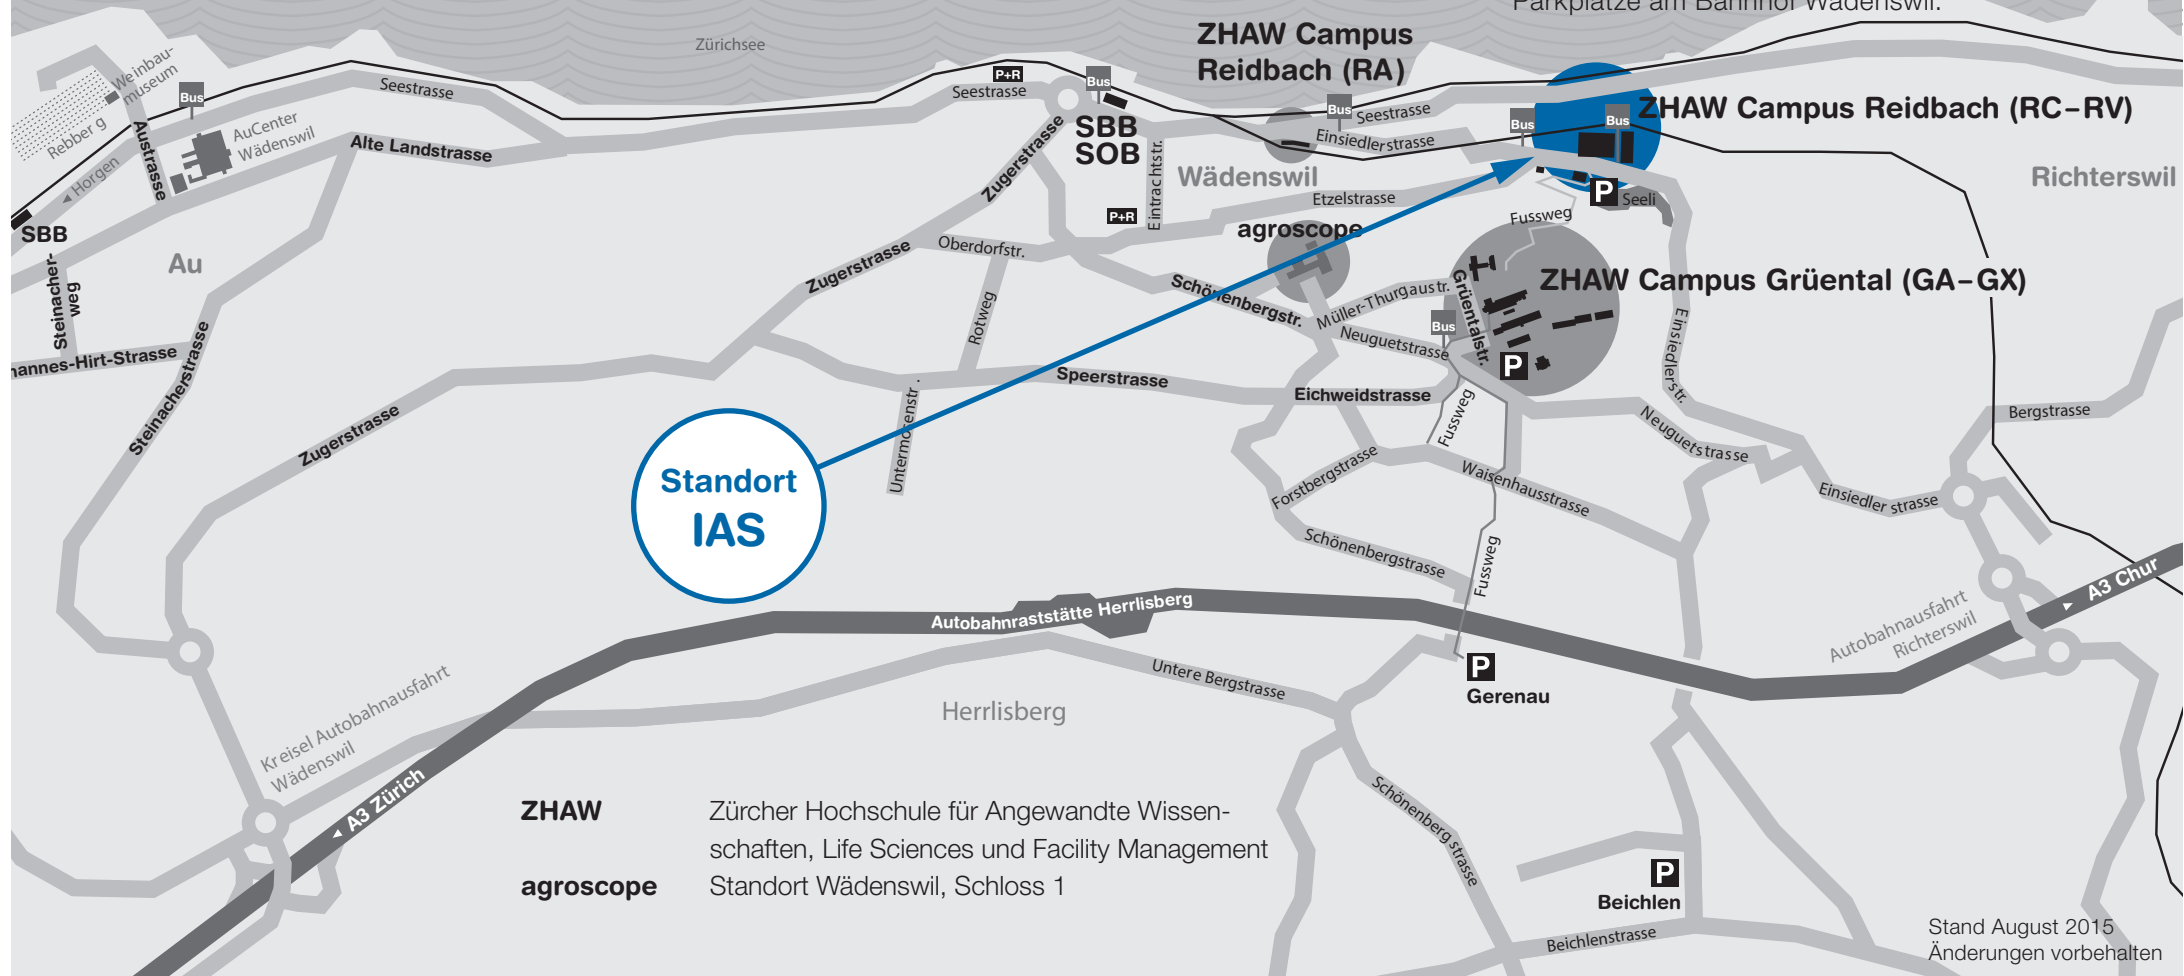

Campus Reidbach/Seestrasse (RA)

Vom Bahnhof 10 Min. zu Fuss,
zum Einsteigen Rtg. «Campus Reidbach» mit
Bus 129, Haltestelle «Campus Rothus»

Detailinformation unter www.sbb.ch

Anreise mit privaten Verkehrsmitteln

Für Campus Grüental: Autobahnausfahrt Wädenswil
(Navigationsgerät: Grüentalstrasse 14)

Für Campus Reidbach (Gebäude RC-RV):
Autobahnausfahrt Richterswil
(Navigationsgerät: Einsiedlerstrasse 31)

Für Campus Reidbach (Gebäude RA):
Autobahnausfahrt Wädenswil
(Navigationsgerät: Seestrasse 55)

ZHAW Zürcher Hochschule für Angewandte Wissen-
schaften, Life Sciences und Facility Management
agroscope Standort Wädenswil, Schloss 1

Campus Reidbach

RA/RQ

Sammelplatz
beim Bahnhof
Wädenswil,
10 Min. zu Fuss

Zürichsee

Reidbach-Weiher

Autobahnausfahrt
Richterswil

Fabrikbeiz

Sammelplatz

SOB-Linie

Etzelstrasse

Einsiedlerstrasse