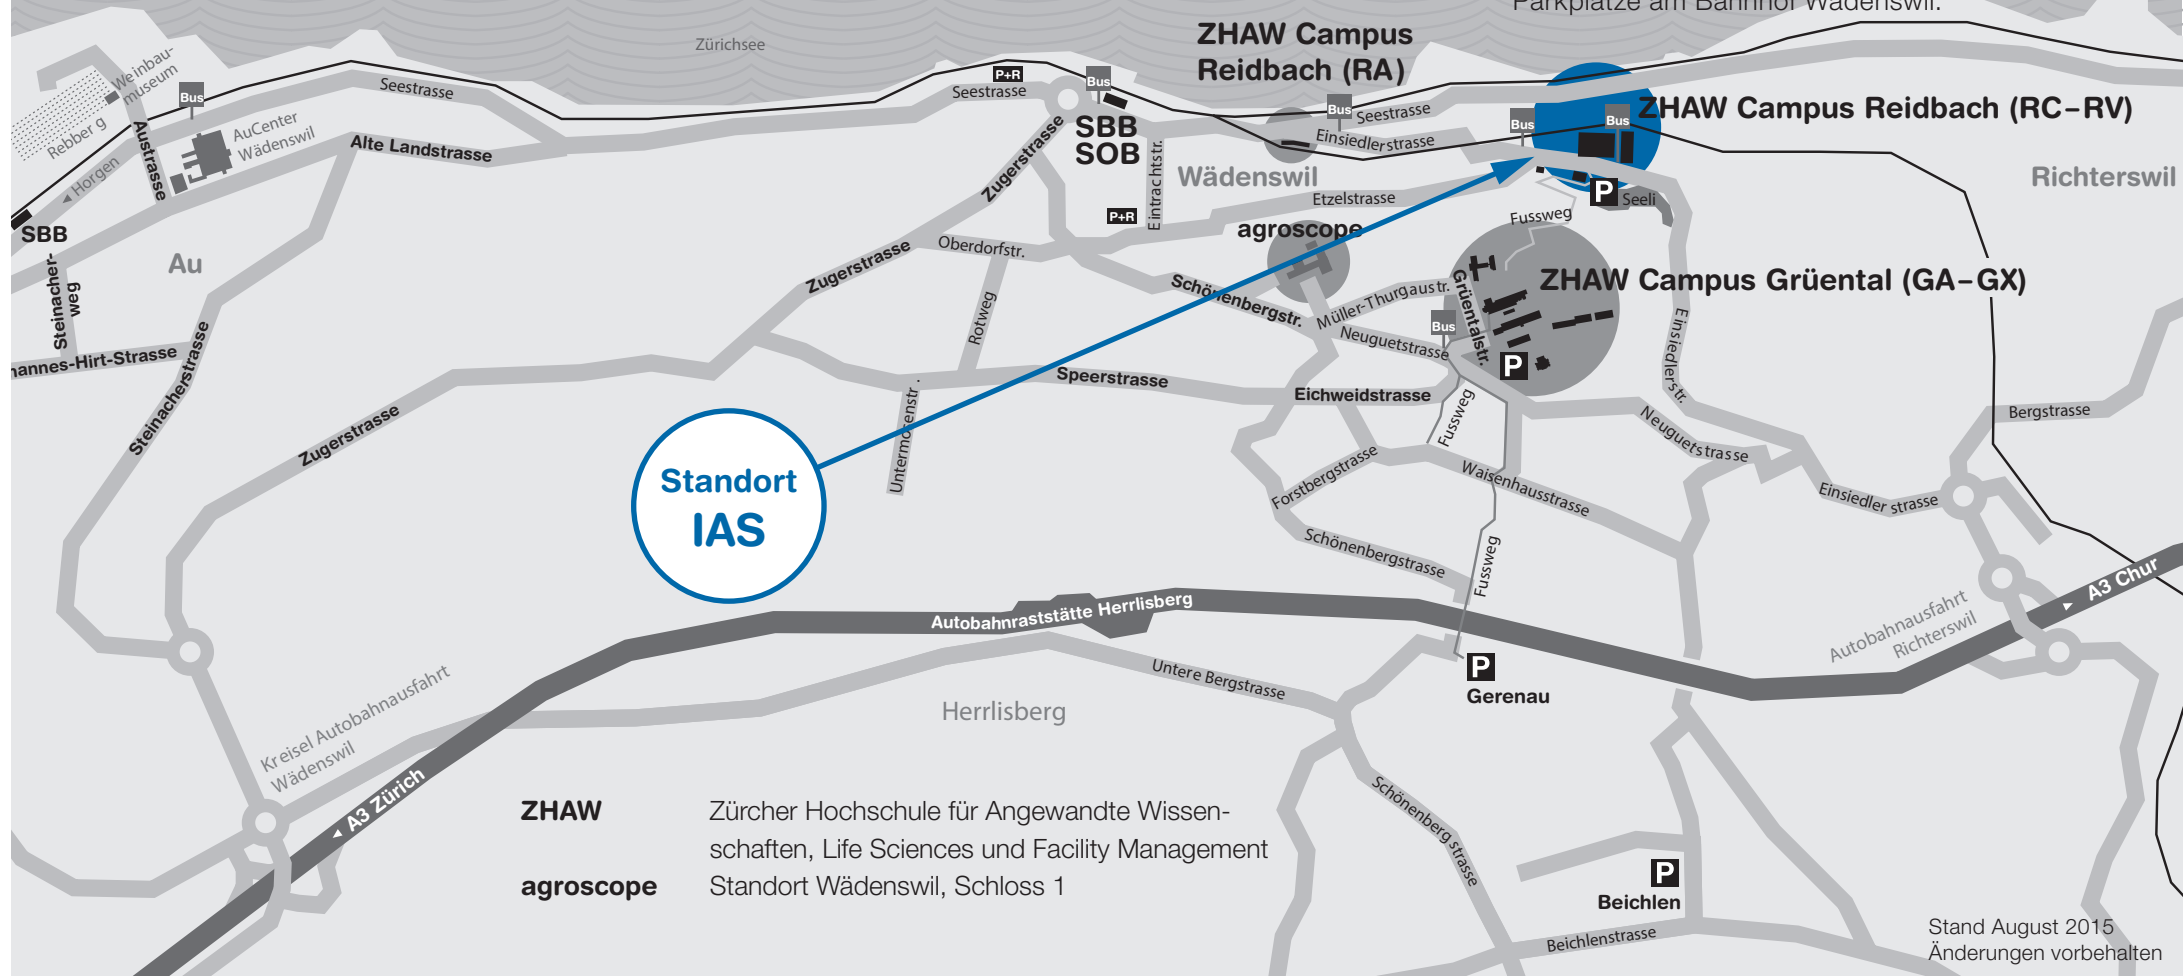

Campus Reidbach/Seestrasse (RA)

Vom Bahnhof 10 Min. zu Fuss,
zum Einsteigen Rtg. «Campus Reidbach» mit
Bus 129, Haltestelle «Campus Rothus»

Detailinformation unter www.sbb.ch

Anreise mit privaten Verkehrsmitteln

Für Campus Grüental: Autobahnausfahrt Wädenswil
(Navigationsgerät: Grüentalstrasse 14)

Für Campus Reidbach (Gebäude RC-RV):
Autobahnausfahrt Richterswil
(Navigationsgerät: Einsiedlerstrasse 31)

Für Campus Reidbach (Gebäude RA):
Autobahnausfahrt Wädenswil
(Navigationsgerät: Seestrasse 55)

Achtung: Beschränktes Parkplatz-Angebot
beim Campus Grüental und Campus Reidbach (RC-RV)
(Zentrale Parkuhr)! KEINE Parkplätze beim Campus
Reidbach (RA) an der Seestrasse – öffentliche
Parkplätze am Bahnhof Wädenswil.

Zürichsee

Fabrikbeiz

Reidbach-Weiher

Autobahnausfahrt
Richterswil