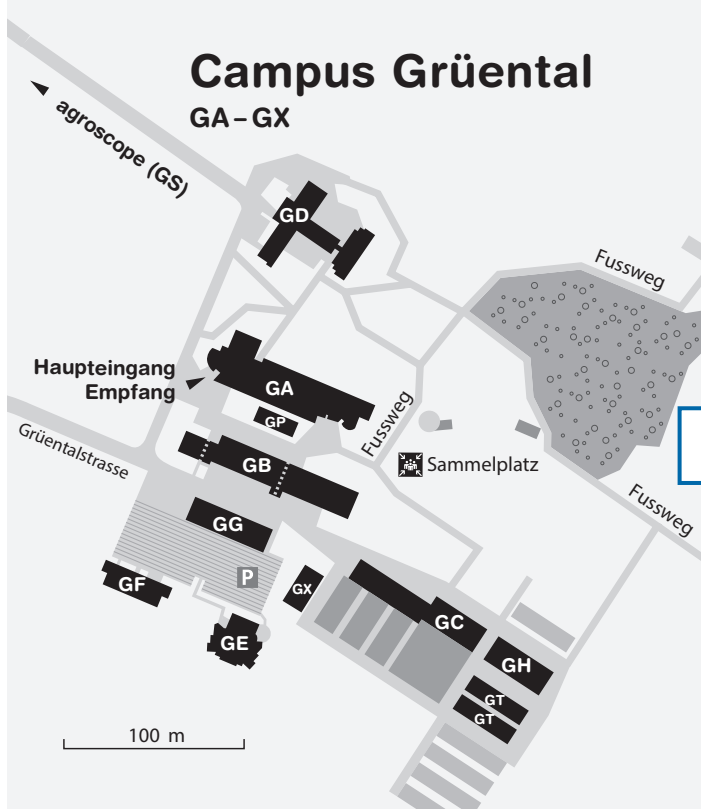

Campus Reidbach

RA/RQ

Sammelplatz
beim Bahnhof
Wädenswil,
10 Min. zu Fuss

Postanschrift:

**Zürcher Hochschule
für Angewandte Wissenschaften**
Life Sciences und Facility Management
Grüntal, Postfach
CH-8820 Wädenswil
Tel. +41 58 934 50 00
Fax +41 58 934 50 01
www.zhaw.ch/lsvm
info.lsvm@zhaw.ch

Campus Grüental

GA - GX

Campus Reidbach

RC - RV

- **RE** Büros, Einsiedlerstrasse 28
- **RH** Fabrikgebäude, Einsiedlerstrasse 34
- **RK** Alte Kantine, Einsiedlerstrasse 32
- **RS** Obere Shedhalle, Einsiedlerstrasse 29
- **RT** **Hauptgebäude** Empfang Reidbach, Einsiedlerstr. 31
  Mensa Vista (5. Stock), Einsiedlerstrasse 31
- **RU** Untere Shedhalle, Einsiedlerstrasse 29
- **RV** Hörsaal, Einsiedlerstrasse 34a
- **RQ** ASVZ Kraft-/Cardio-Center, Einsiedlerstrasse 6

- **GA** **Hauptgebäude**
  Empfang Grüental
- **GB** Technologie
- **GC** Hortikultur
- **GD** **Mensa Grüental**
- **GE** Bibliothek
- **GF** Kinderkrippe, Büros
- **GG** Einstellhalle West
- **GH** Einstellhalle Ost
- **GP** Pavillon
- **GS** Schloss (agroscope)
- **GT** Hochtunnel
- **GX** Pavillon (Strickhof)
- **P** Zentrale Parkuhr
- **RA** Gebäude ZHAW, Seestrasse 55
- **IAS - RC** Gewerbehalle, Einsiedlerstrasse 31a

Zürichsee

Reidbach-Weiher

Autobahnausfahrt
Richterswil

Fabrikbeiz

Sammelplatz

SOB-Linie

Etzelstrasse

Einsiedlerstrasse

Seestrasse

Einsiedlerstrasse

agroscope (GS)

Haupteingang
Empfang

Grüntalstrasse

Fussweg

Sammelplatz

Fussweg

100 m