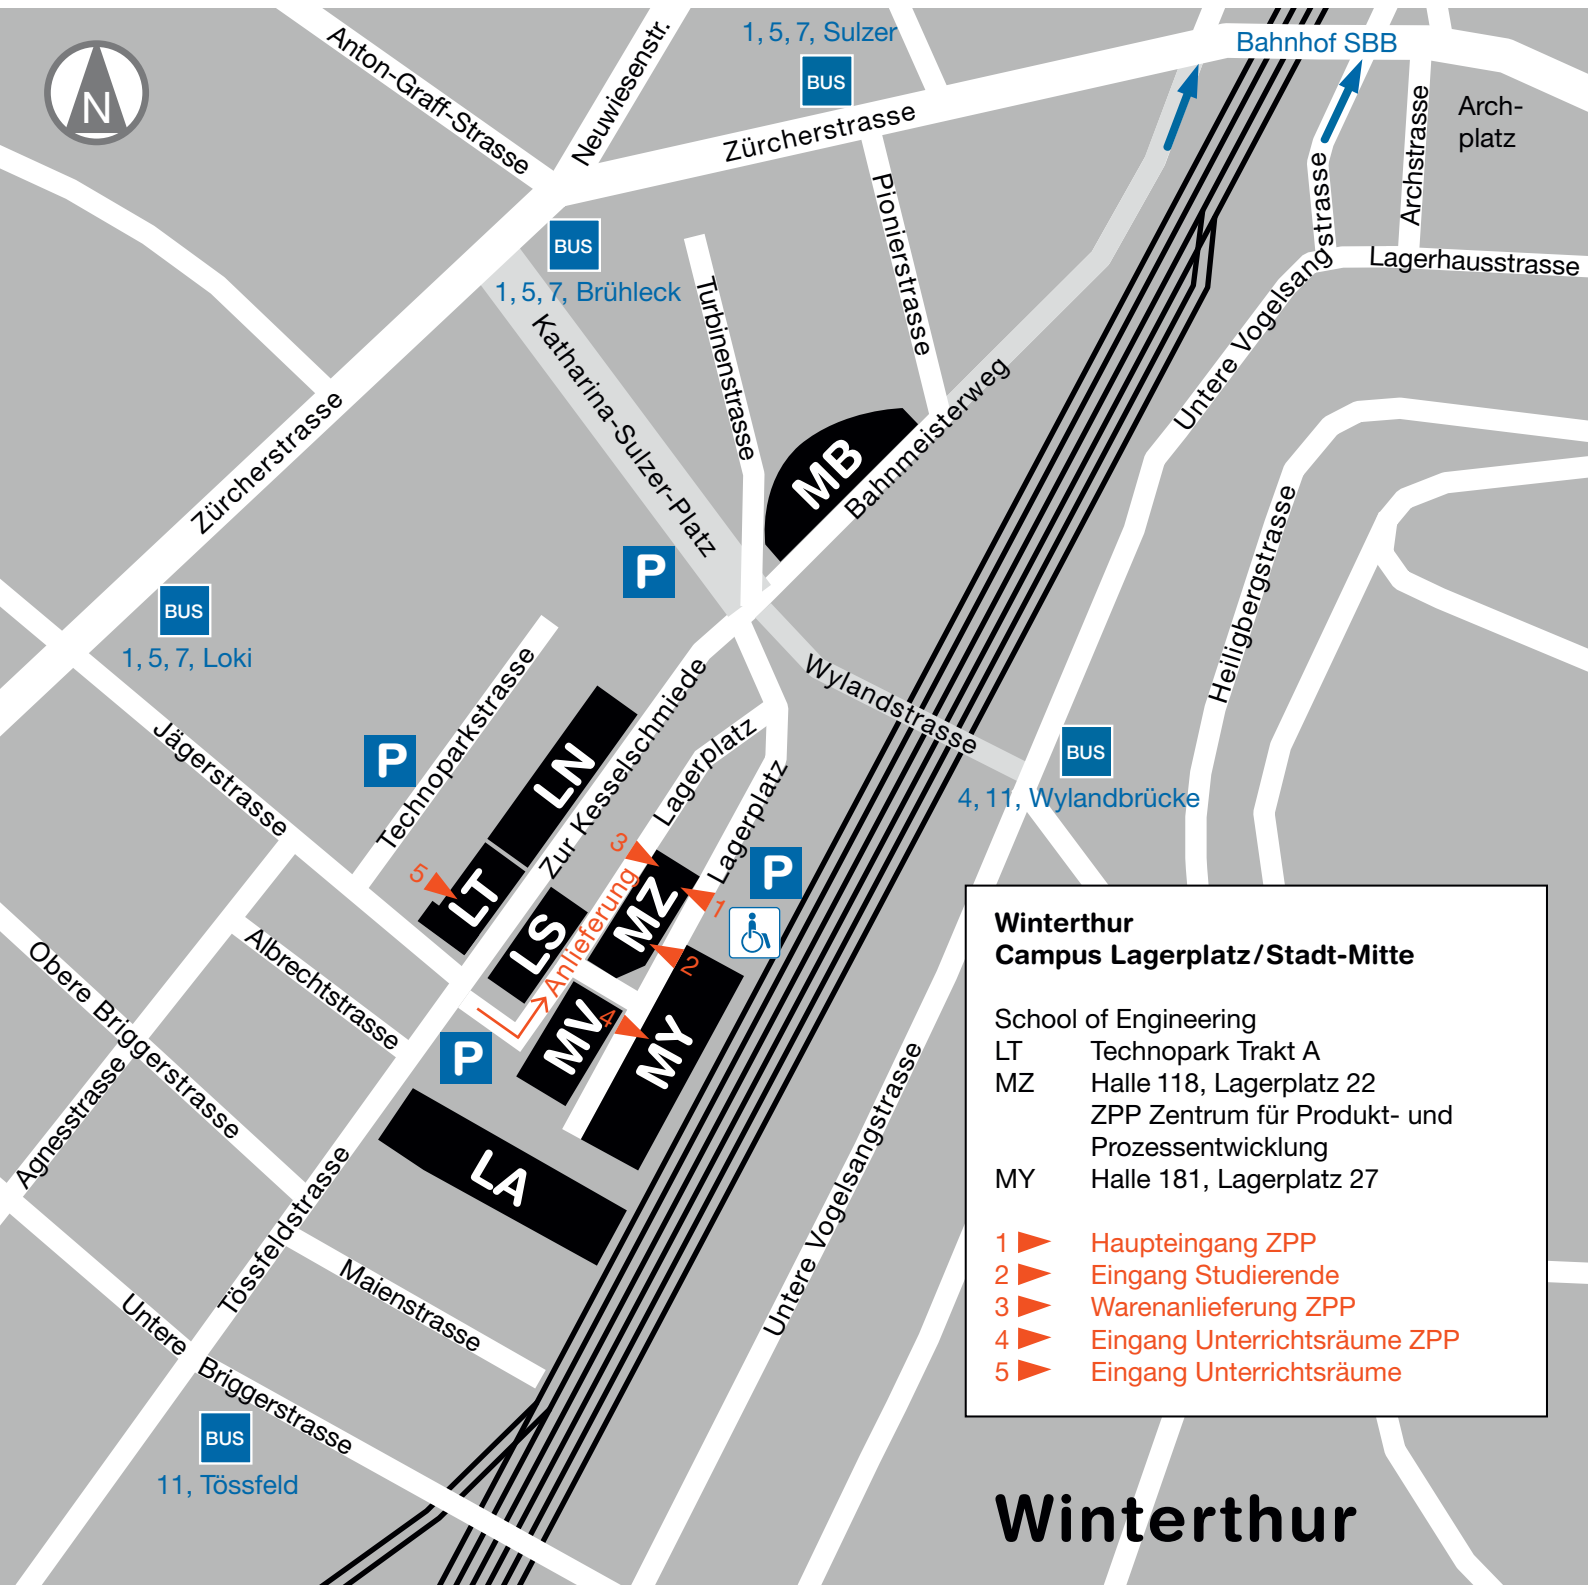

Winterthur – Campus Lagerplatz / Stadt-Mitte

**ZHAW School of Engineering
Zentrum für Produkt- und
Prozessentwicklung (ZPP)**
Lagerplatz 22, Postfach
8401 Winterthur
Tel. +41 58 934 74 30
info.zpp@zhaw.ch
www.zhaw.ch/zpp

ZHAW School of Engineering
Technikumstrasse 9
Postfach
8401 Winterthur
Tel. +41 58 934 73 33
info.engineering@zhaw.ch
www.zhaw.ch/engineering

**Winterthur
Campus Lagerplatz / Stadt-Mitte**

School of Engineering
LT Technopark Trakt A
MZ Halle 118, Lagerplatz 22
ZPP Zentrum für Produkt- und
Prozessentwicklung
MY Halle 181, Lagerplatz 27

- 1 ► Haupteingang ZPP
- 2 ► Eingang Studierende
- 3 ► Warenanlieferung ZPP
- 4 ► Eingang Unterrichtsräume ZPP
- 5 ► Eingang Unterrichtsräume