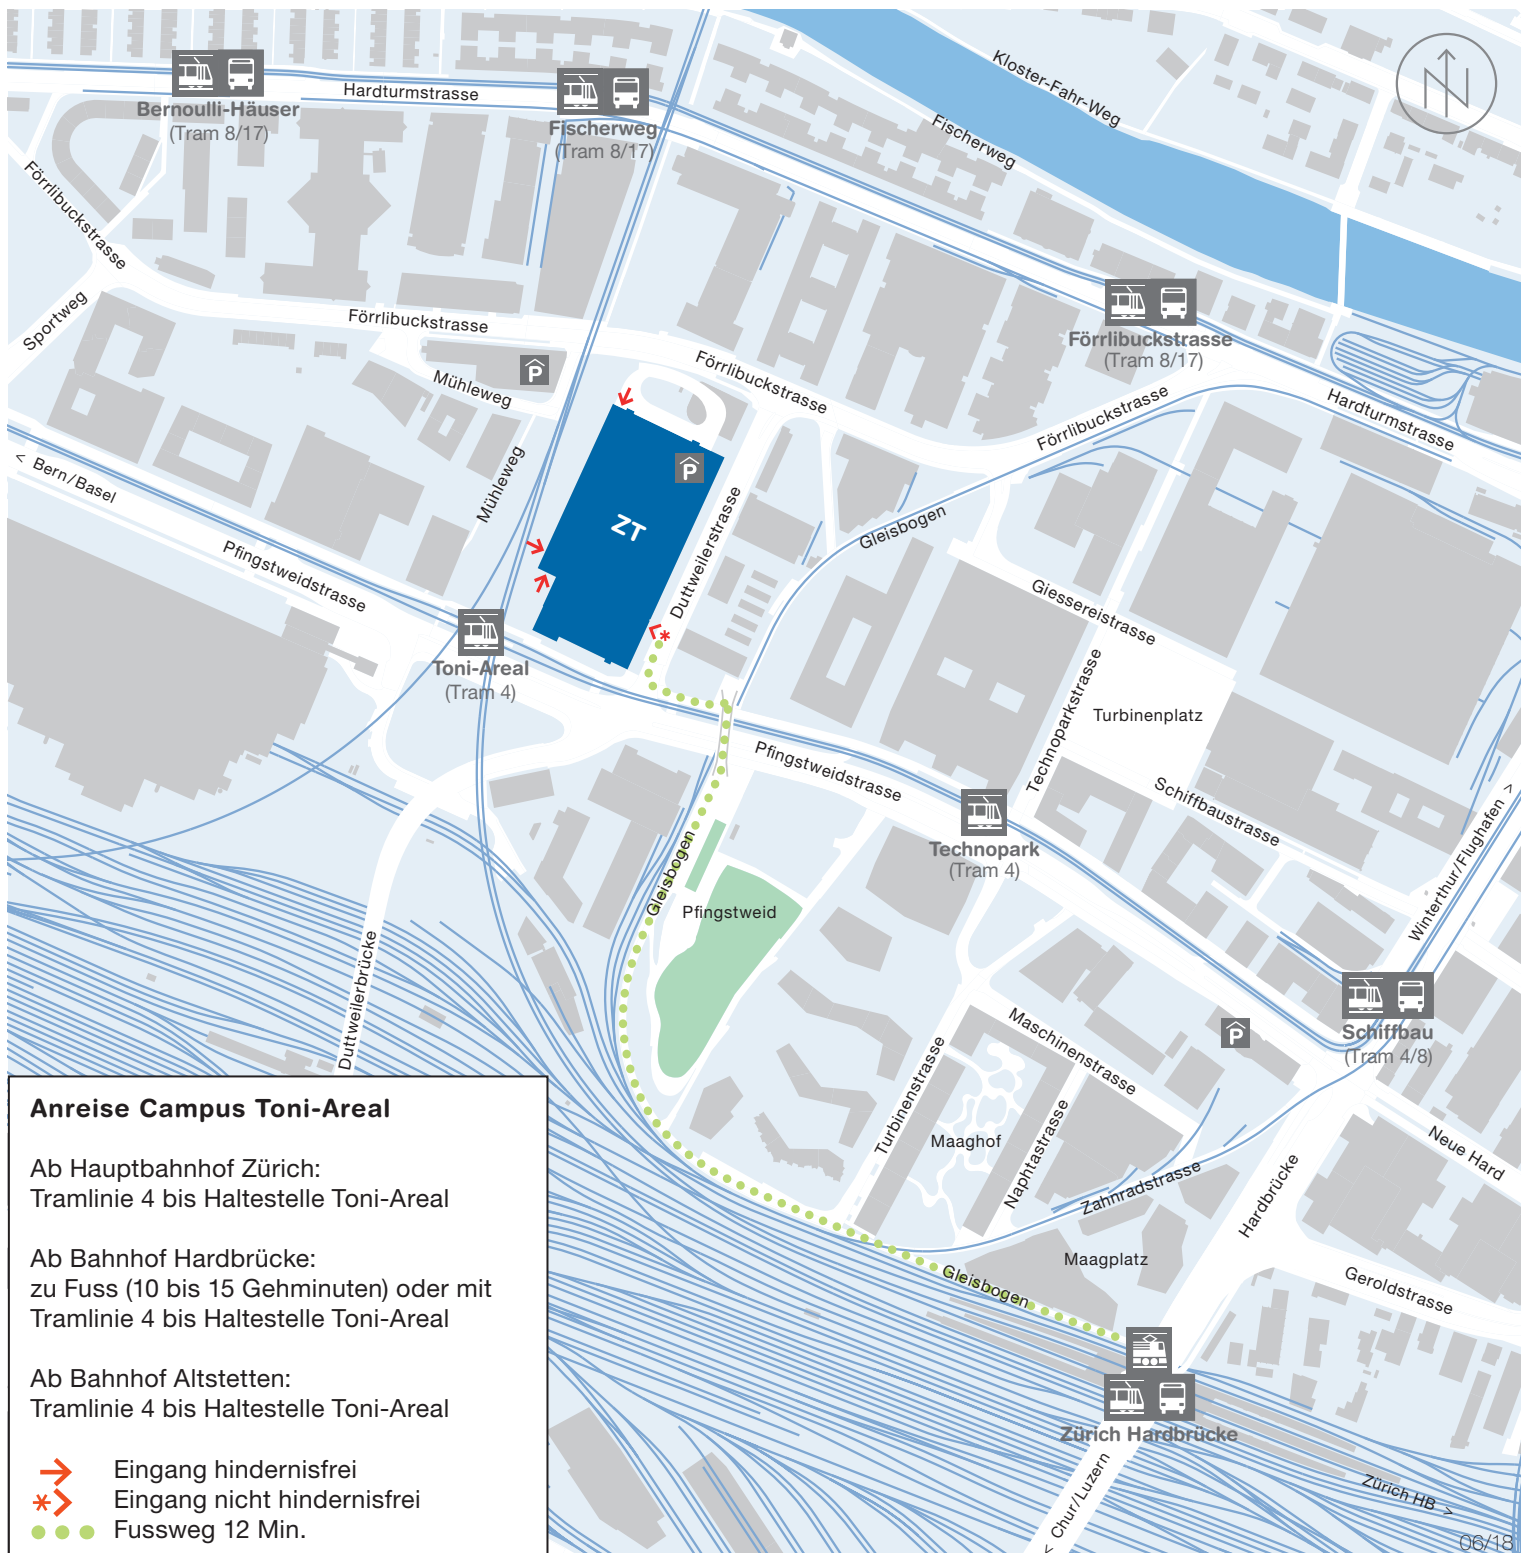

Zürich – Campus Toni-Areal

IAP Institut für Angewandte Psychologie

Pfingstweidstrasse 96, CH-8005 Zürich

Tel. +41 58 934 83 33, info.iap@zhaw.ch, www.zhaw.ch/iap

Der IAP Empfang befindet sich im Turm des Toni-Areals im 10. Stock.

Zürich – Campus Toni-Areal

Anreise mit öffentlichen Verkehrsmitteln:

Ab Hauptbahnhof Zürich:
Tramlinie 4 bis Haltestelle Toni-Areal

Ab Bahnhof Hardbrücke:
zu Fuss (10 bis 15 Gehminuten) oder mit Tramlinie 4 bis Haltestelle Toni-Areal

Ab Bahnhof Altstetten:
Tramlinie 4 bis Haltestelle Toni-Areal

Anreise mit dem Auto:

Die Einfahrt zum kostenpflichtigen Parkhaus befindet sich an der Förrlibuckstrasse 109. Bitte folgen Sie im Parkhaus der Beschilderung «ZHAW» und «Turm». Wir empfehlen Ihnen allerdings die Anreise mit öffentlichen Verkehrsmitteln.