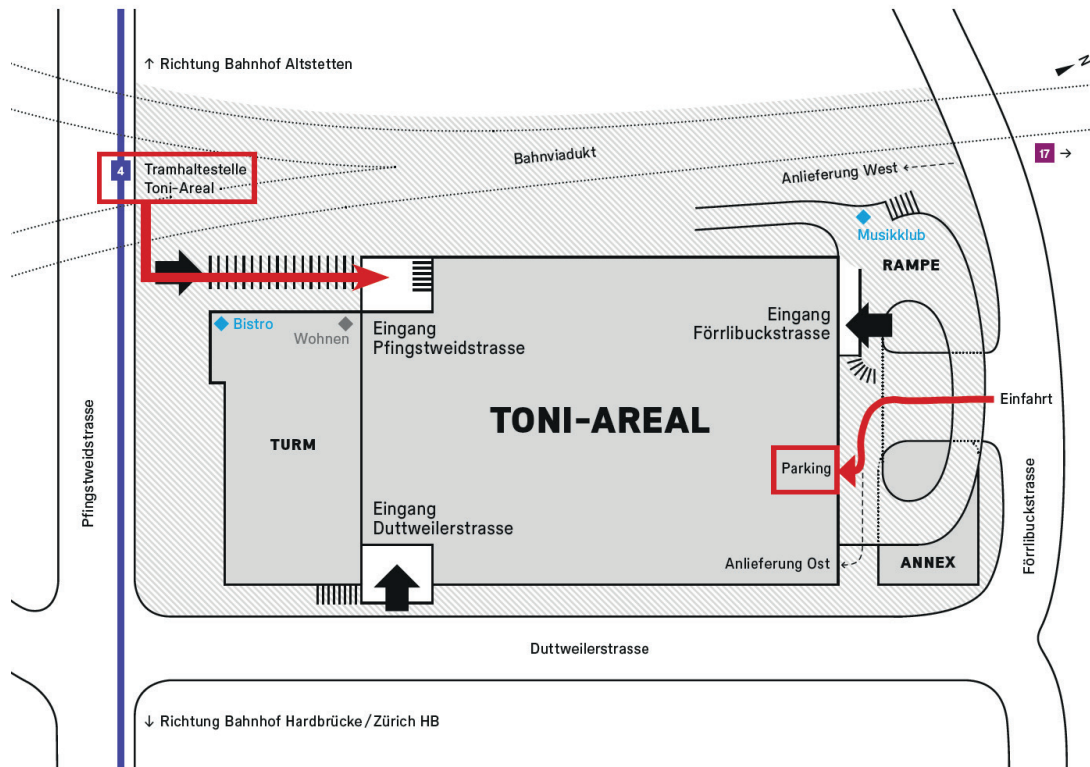

Zürich – Campus Toni-Areal

IAP Institut für Angewandte Psychologie

Pfingstweidstrasse 96, CH-8005 Zürich

Tel. +41 58 934 83 33, info.iap@zhaw.ch, www.zhaw.ch/iap

Der IAP Empfang befindet sich im Turm des Toni-Areals im 10. Stock.

Zürich – Campus Toni-Areal

Anreise mit öffentlichen Verkehrsmitteln:

Ab Hauptbahnhof Zürich:
Tramlinie 4 bis Haltestelle Toni-Areal

Ab Bahnhof Hardbrücke:
zu Fuss (10 bis 15 Gehminuten) oder mit Tramlinie 4 bis Haltestelle Toni-Areal

Ab Bahnhof Altstetten:
Tramlinie 4 bis Haltestelle Toni-Areal

Anreise mit dem Auto:

Die Einfahrt zum kostenpflichtigen Parkhaus befindet sich an der Förrlibuckstrasse 109. Bitte folgen Sie im Parkhaus der Beschilderung «ZHAW» und «Turm». Wir empfehlen Ihnen allerdings die Anreise mit öffentlichen Verkehrsmitteln.