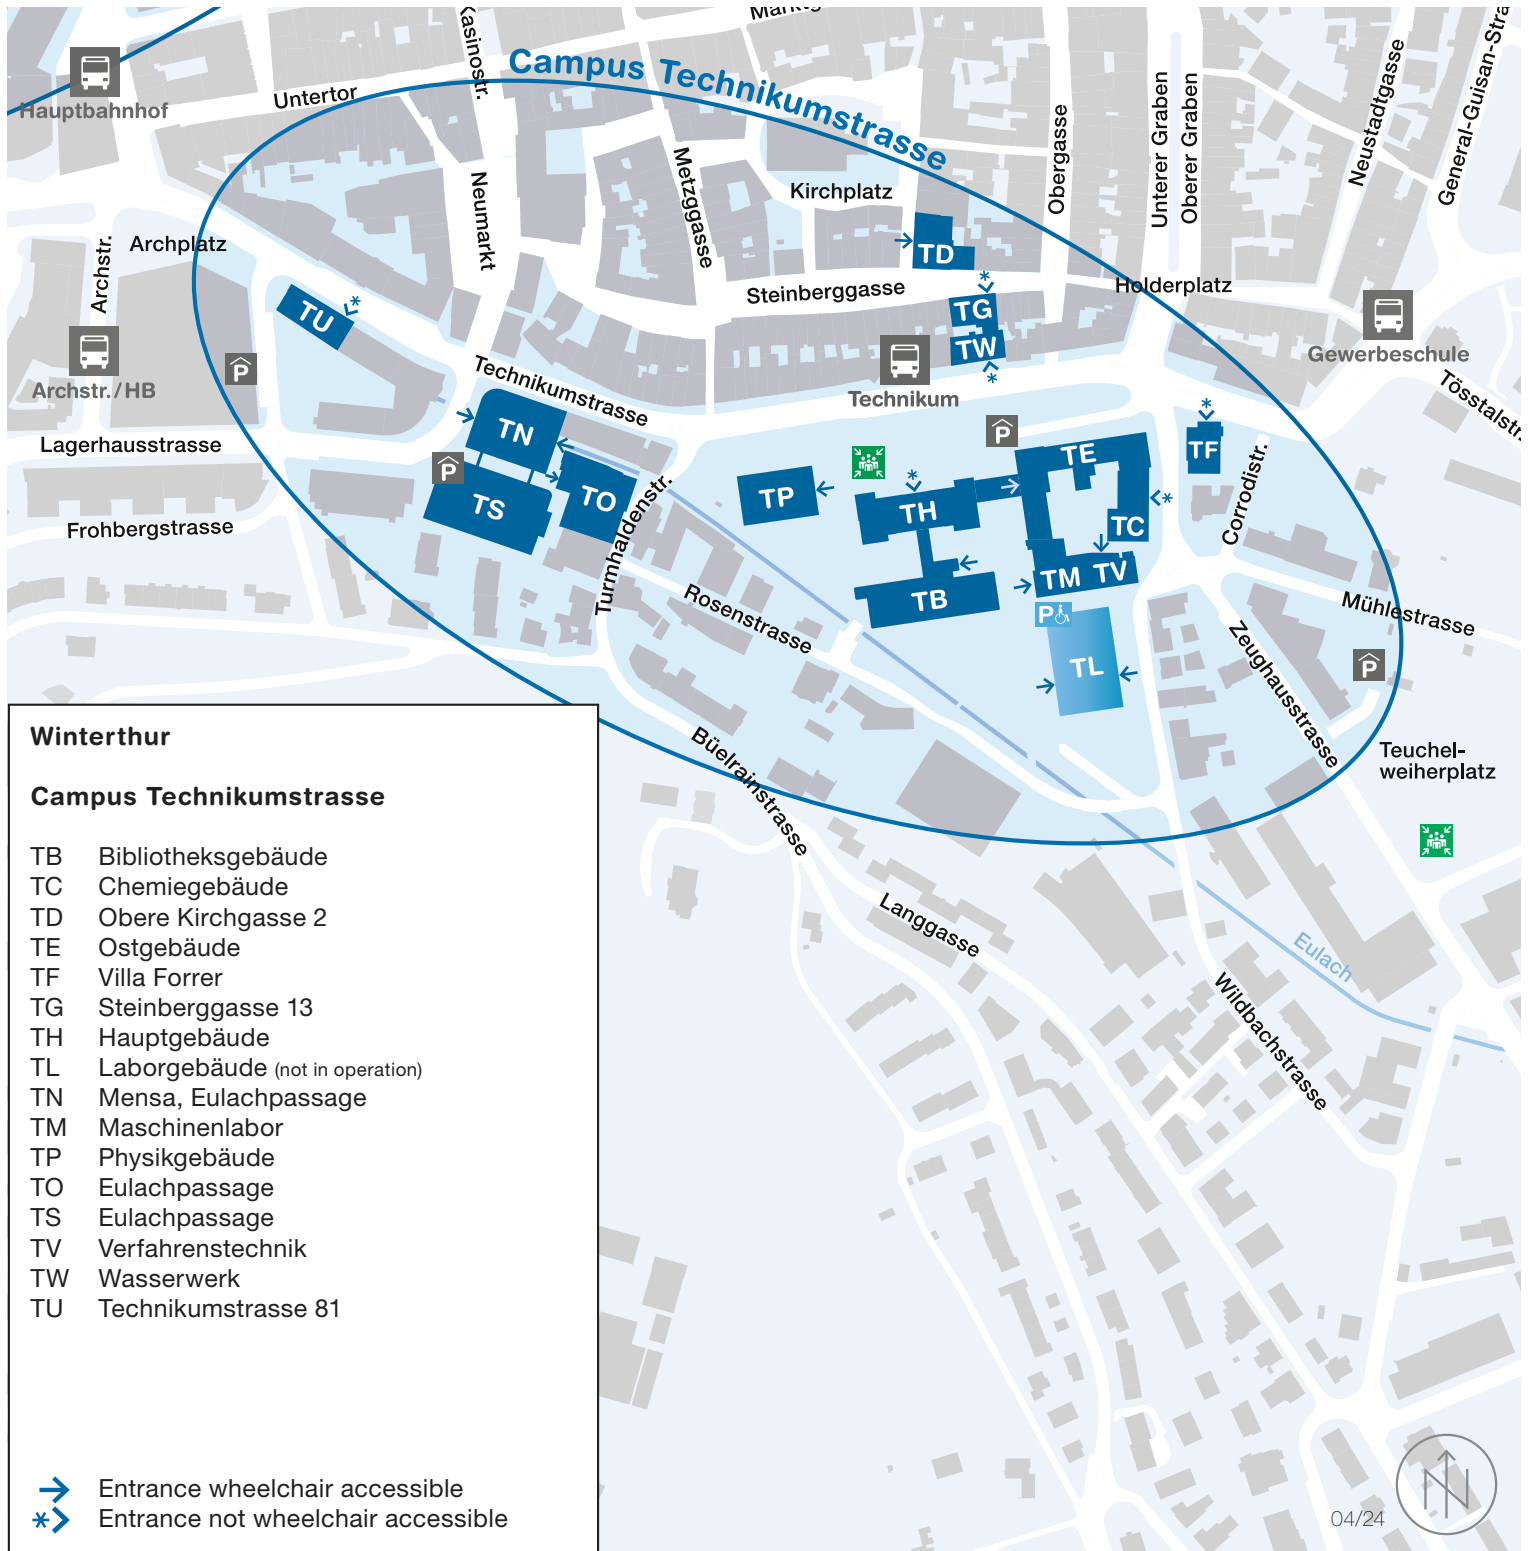

Address details on the following page

Winterthur

Campus Technikumstrasse

- TB Bibliotheksgebäude
- TC Chemiegebäude
- TD Obere Kirchgasse 2
- TE Ostgebäude
- TF Villa Forrer
- TG Steinberggasse 13
- TH Hauptgebäude
- TL Laborgebäude (not in operation)
- TN Mensa, Eulachpassage
- TM Maschinenlabor
- TP Physikgebäude
- TO Eulachpassage
- TS Eulachpassage
- TV Verfahrenstechnik
- TW Wasserwerk
- TU Technikumstrasse 81