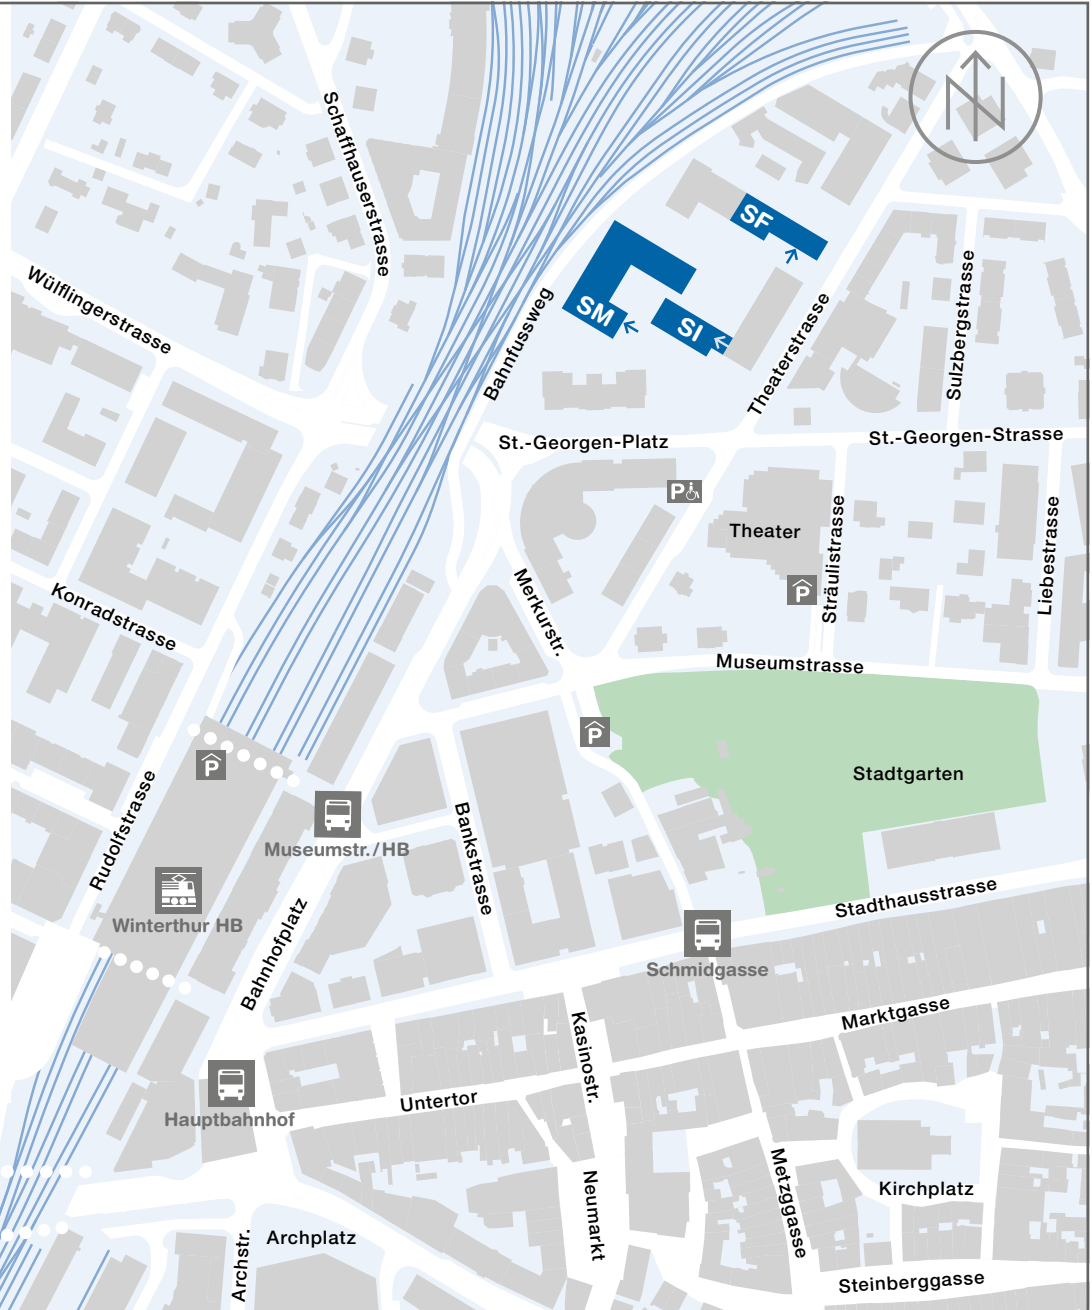

Standort Winterthur

Departement Angewandte Linguistik

Gebäude SM

Theaterstrasse 15c
8400 Winterthur

- Departementsleitung
- Empfang
- IAM Institut für Angewandte Medienwissenschaft
- IUED Institut für Übersetzen und Dolmetschen

Lageplan