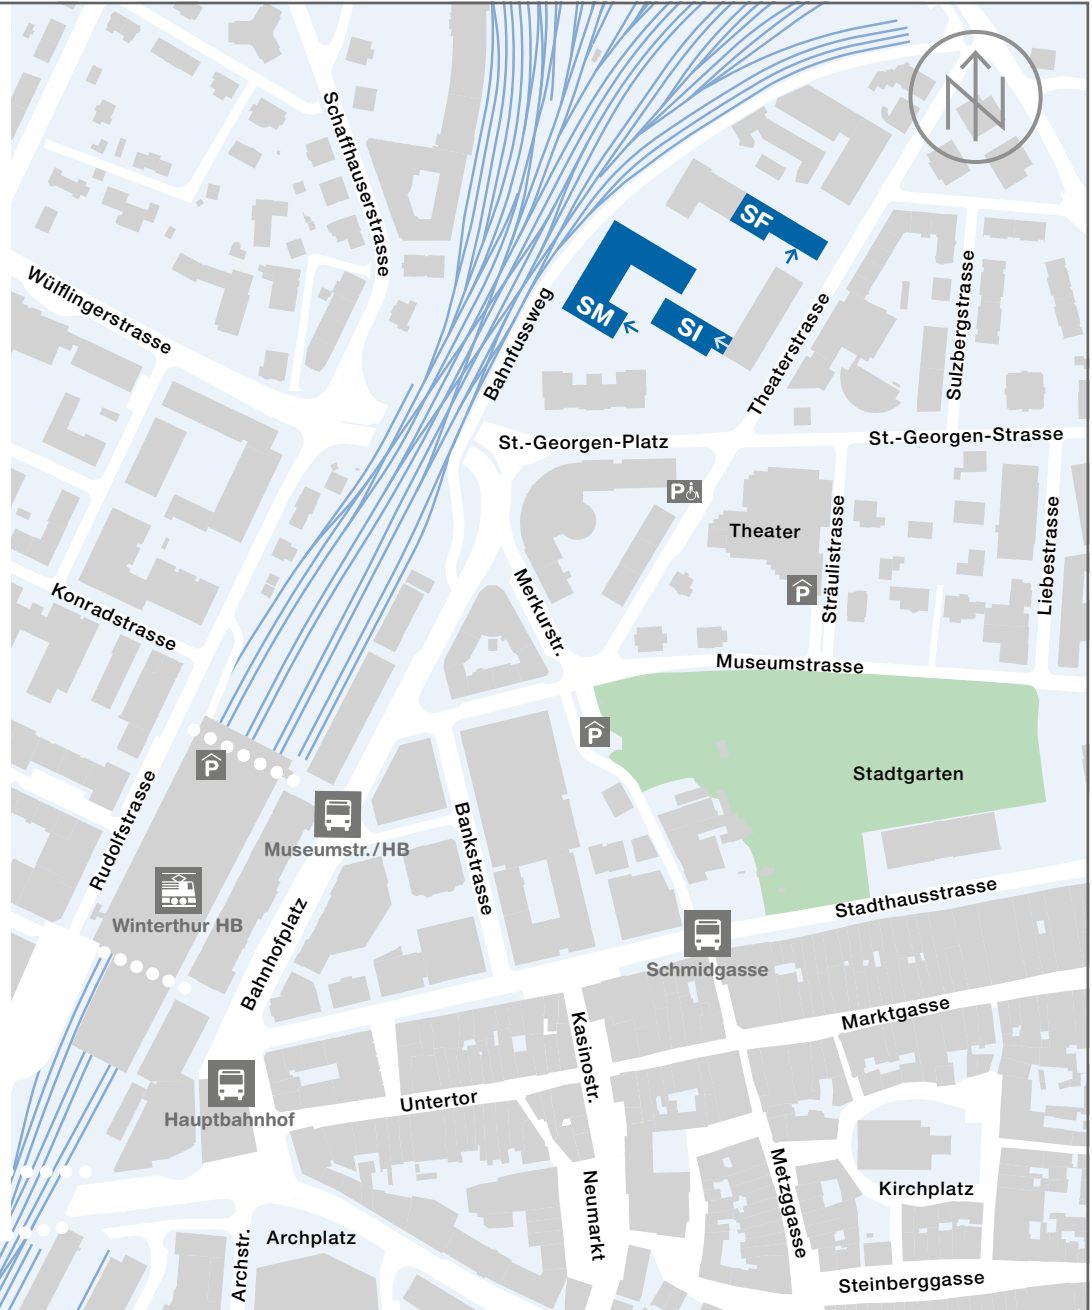

Standort Winterthur

Departement Angewandte Linguistik
ILC Institute of Language Competence
Deutsch als Fremd- und Zweitsprache
Prüfungszentrum Goethe-Institut

Kurs- und Prüfungsräume

Gebäude SF

Theaterstrasse 17
8400 Winterthur

Gebäude SM

Theaterstrasse 15c
8400 Winterthur

Gebäude SI

Theaterstrasse 15b
8400 Winterthur

Sekretariat

ZHAW
Departement
Angewandte Linguistik
ILC Institute of Language
Competence
Theaterstrasse 17
8401 Winterthur

Deutsch als Fremd- und
Zweitsprache
Tel. +41 58 934 60 90
info.daf@zhaw.ch
www.zhaw.ch/daf

Prüfungszentrum Goethe-Institut
Tel. +41 58 934 61 85
goethe.daf@zhaw.ch
www.zhaw.ch/goethe