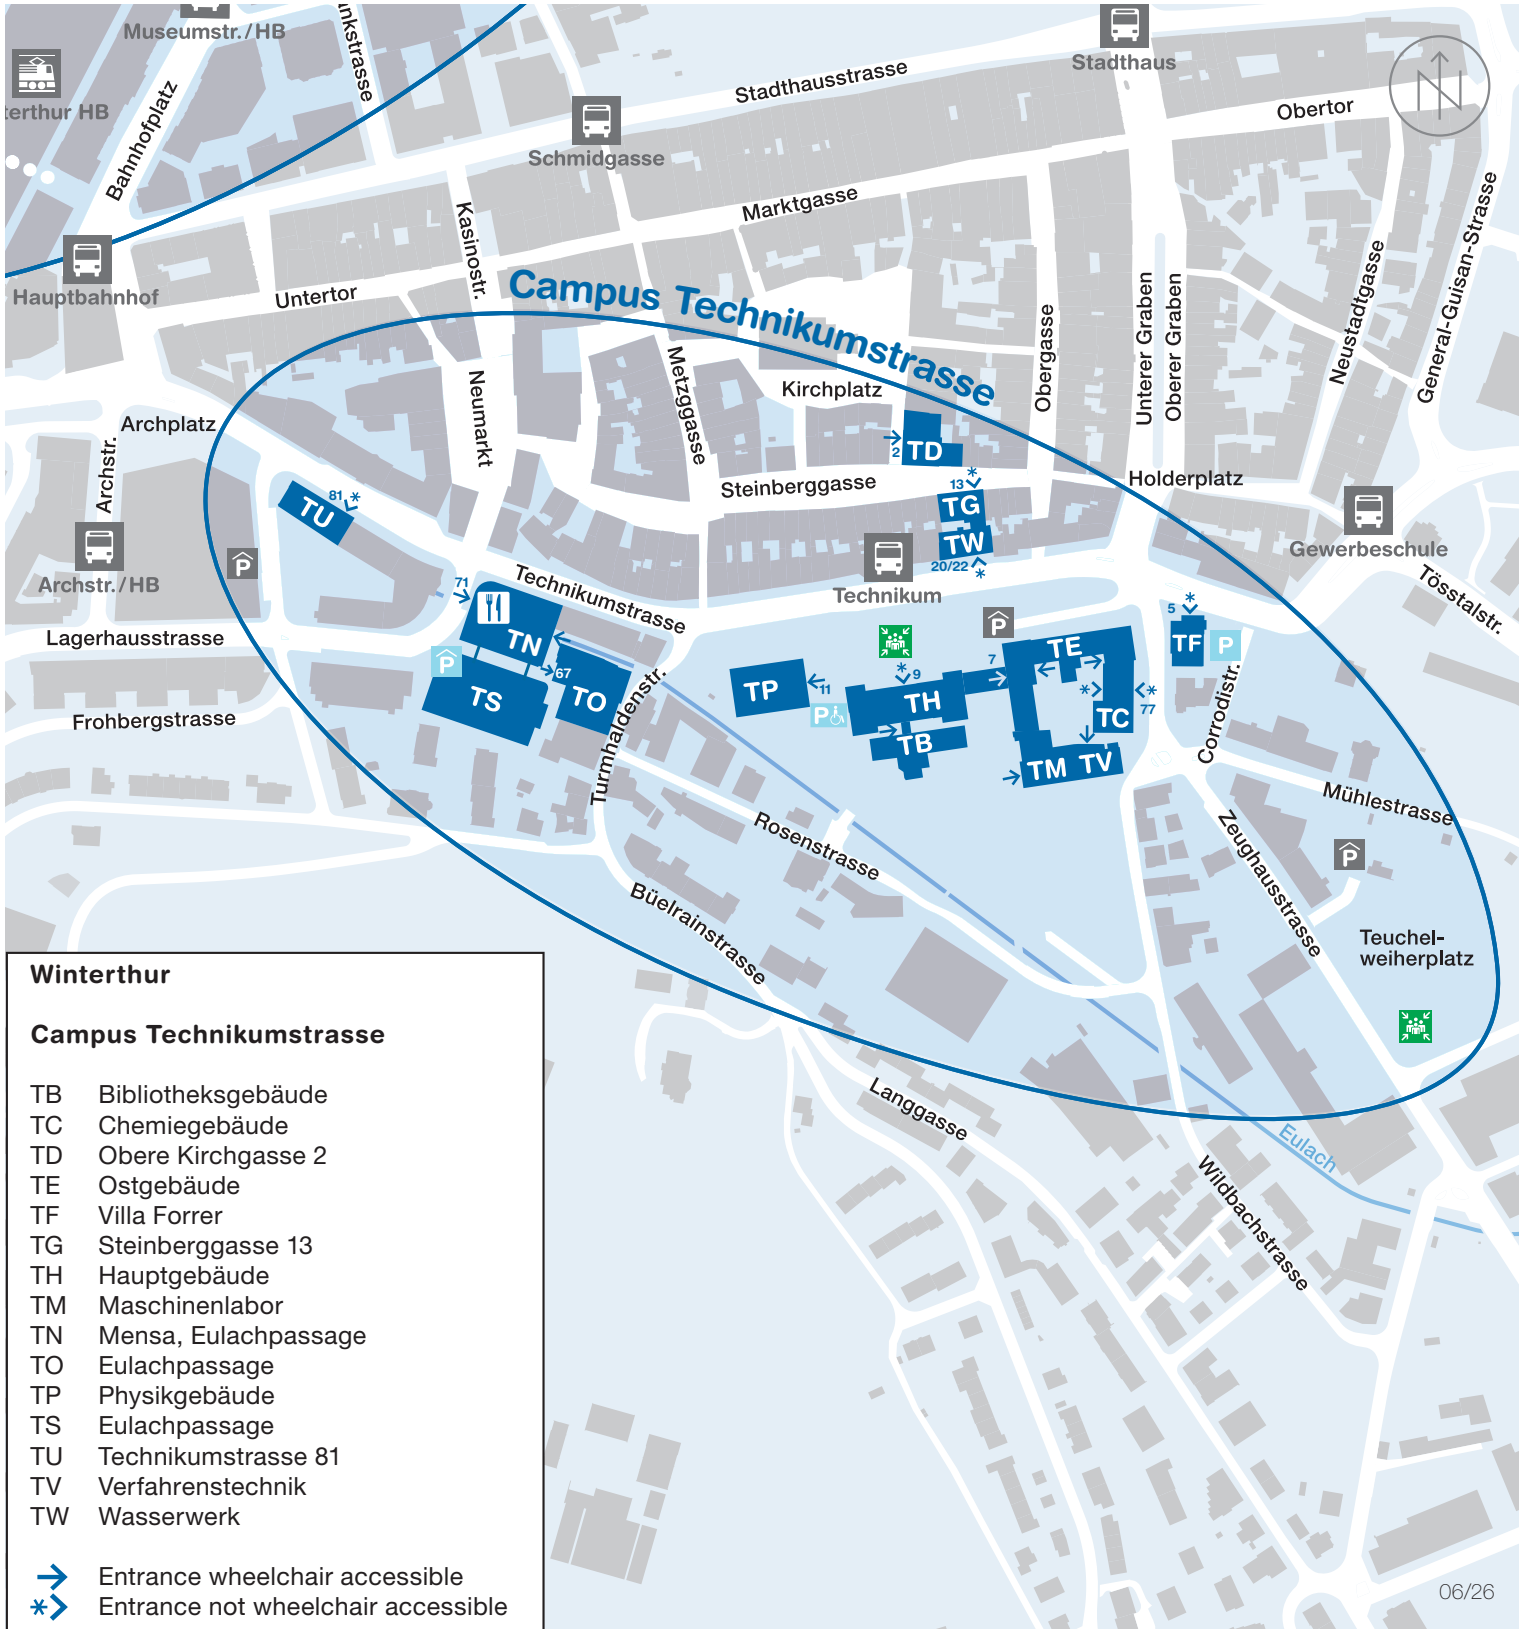

Address details on the following page

Winterthur – Campus Technikumstrasse

School of Engineering

Postal address:

Technikumstrasse 9, CH-8401 Winterthur

Names of buildings and addresses:

- TB** Bibliothekgebäude, Technikumstrasse 9, 8400 Winterthur
- TC** Chemiegebäude, Zeughausstrasse 77, 8400 Winterthur
IMPE Institute of Materials and Process Engineering
- TD** Gebäude Obere Kirchgasse 2, 8400 Winterthur
InIT Institut für Informatik
- TE** Ostgebäude, Technikumstrasse 7, 8400 Winterthur
INE Institut für Nachhaltige Entwicklung
- TF** Villa Forrer, Technikumstrasse 5, 8400 Winterthur
IMS Institut für Mechatronische Systeme
- TG** Gebäude Steinberggasse, Steinberggasse 13, 8400 Winterthur
InIT Institut für Informatik
- TH** Hauptgebäude, Technikumstrasse 9, 8400 Winterthur
IMES Institut für Mechanische Systeme
- TM** Maschinenlabor, Technikumstrasse 9, 8400 Winterthur
IEFE Institut für Energiesysteme und Fluid-Engineering
- TN** Eulachpassage, Mensa, Technikumstrasse 71, 8400 Winterthur
CAI Centre for Artificial Intelligence
ISC Institute for Signal Processing and Wireless Communications
ZAV Zentrum für Aviatik
- TO** Eulachpassage, Technikumstrasse 67, 8400 Winterthur
- TP** Physikgebäude, Technikumstrasse 11, 8400 Winterthur
IAMP Institut für Angewandte Mathematik und Physik
- TS** Eulachpassage, Lagerhausstrasse 1, 8400 Winterthur
- TU** Technikumstrasse 81, 8400 Winterthur
IDS Institute for Data Science
- TV** Verfahrenstechnikgebäude, Technikumstrasse 9, 8400 Winterthur
- TW** Gebäude Wasserwerk, Technikumstrasse 20/22, 8400 Winterthur
InES Institute of Embedded Systems