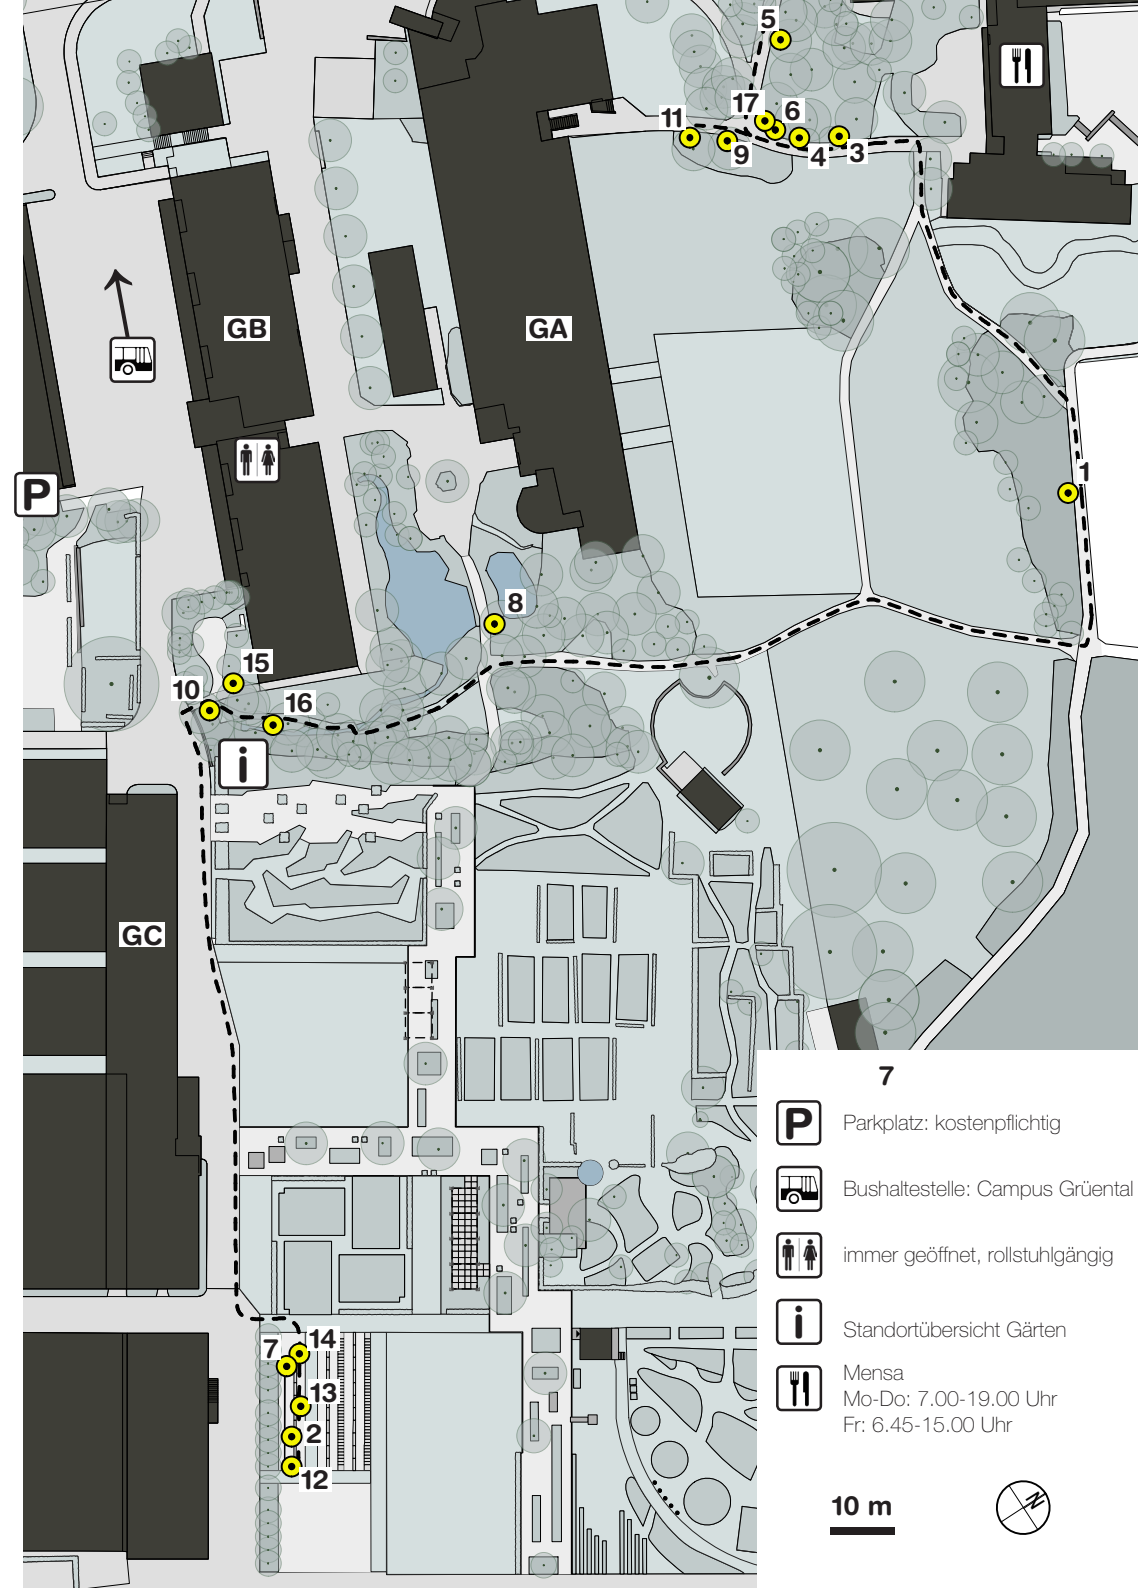

# Pflanzen-Lernparcours Campus Grüental

## Zweikeimblättrige Waldpflanzen

Nr	Botanischer Name	Deutscher Name	Familie
1	<i>Aegopodium podagraria</i>	Geissfuss	<i>Apiaceae</i>
2	<i>Aquilegia vulgaris</i>	Gemeine Akelei	<i>Ranunculaceae</i>
3	<i>Euphorbia amygdaloides</i>	Mandelblättrige Wolfsmilch	<i>Euphorbiaceae</i>
4	<i>Fragaria vesca</i>	Wald-Erdbeere	<i>Rosaceae</i>
5	<i>Galium odoratum</i>	Echter Waldmeister	<i>Rubiaceae</i>
6	<i>Geranium sanguineum</i>	Blutroter Storchschnabel	<i>Geraniaceae</i>
7	<i>Geranium sylvaticum</i>	Wald-Storchschnabel	<i>Geraniaceae</i>
8	<i>Geum urbanum</i>	Echte Nelkenwurz	<i>Rosaceae</i>
9	<i>Hieracium murorum</i>	Wald-Habichtskraut	<i>Asteraceae</i>
10	<i>Lamium galeobdolon</i>	Goldnessel	<i>Lamiaceae</i>
11	<i>Melittis melissophyllum</i>	Immenblatt	<i>Lamiaceae</i>
12	<i>Mercurialis perennis</i>	Wald-Bingelkraut	<i>Euphorbiaceae</i>
13	<i>Oxalis acetosella</i>	Wald-Sauerklee	<i>Oxalidaceae</i>
14	<i>Phyteuma spicatum</i>	Ährige Rapunzel	<i>Campanulaceae</i>
15	<i>Stellaria nemorum</i>	Hain-Sternmiere	<i>Caryophyllaceae</i>
16	<i>Vinca minor</i>	Kleines Immergrün	<i>Apocynaceae</i>
17	<i>Viola reichenbachiana</i>	Wald-Veilchen	<i>Violaceae</i>

Pflanzenarten aus: SBG Feldbotanik-Zertifikat Liste „Bellis“ 200 ZH, Stand Juni 2017  
[www.zhaw.ch/feldbotanik](http://www.zhaw.ch/feldbotanik)

7

-  Parkplatz: kostenpflichtig
-  Bushaltestelle: Campus Grüental
-  immer geöffnet, rollstuhlgängig
-  Standortübersicht Gärten
-  Mensa  
Mo-Do: 7.00-19.00 Uhr  
Fr: 6.45-15.00 Uhr

10 m