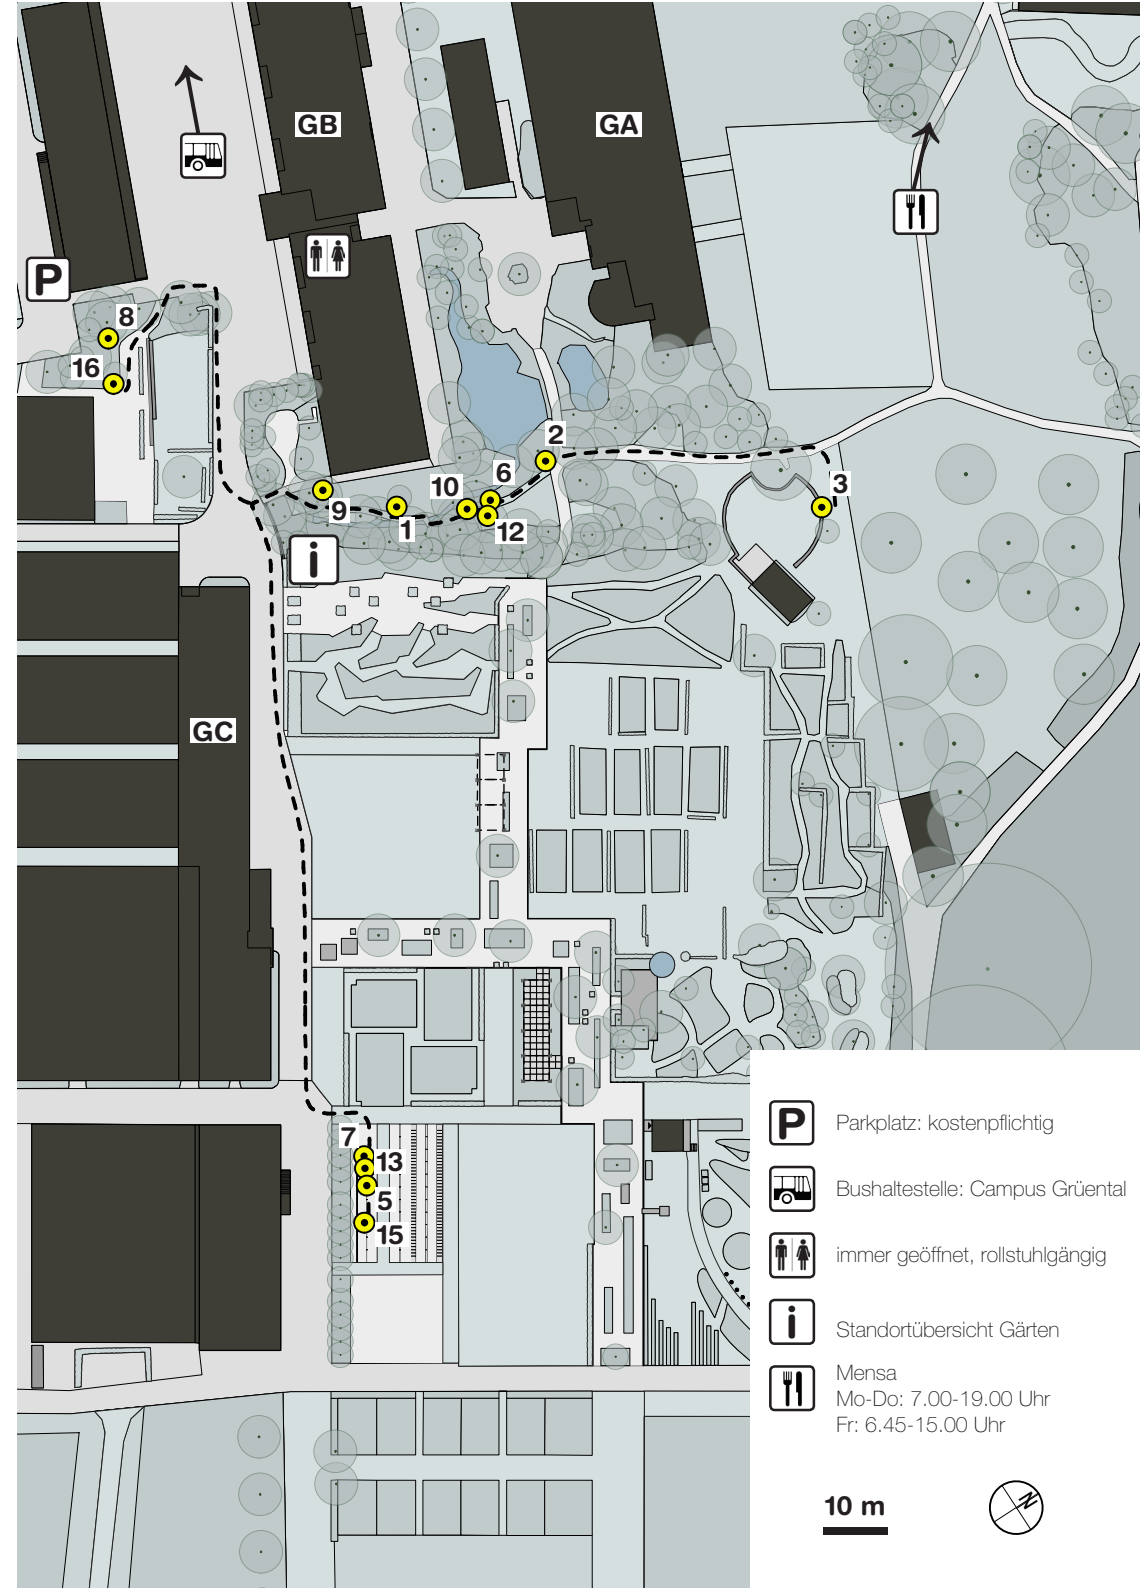

# Pflanzen-Lernparcours Campus Grüental

## Wald Einkeimblättrige und Farne

Nr	Botanischer Name	Deutscher Name	Familie
1	<i>Allium ursinum</i>	Bärlauch	<i>Amaryllidaceae</i>
2	<i>Arum maculatum</i>	Gemeiner Aronstab	<i>Araceae</i>
X	<i>Asplenium ruta-muraria</i>	Mauerraute	<i>Aspleniaceae</i>
4	<i>Asplenium trichomanes</i>	Braunstieliger Streifenfarn	<i>Aspleniaceae</i>
5	<i>Athyrium filix-femina</i>	Wald-Frauenfarn	<i>Athyriaceae</i>
6	<i>Carex pendula</i>	Hänge-Segge	<i>Cyperaceae</i>
7	<i>Carex sylvatica</i>	Wald-Segge	<i>Cyperaceae</i>
8	<i>Convallaria majalis</i>	Maiglöckchen	<i>Asparagaceae</i>
9	<i>Dryopteris filix-mas</i>	Echter Wurmfarne	<i>Dryopteridaceae</i>
10	<i>Equisetum hyemale</i>	Winter-Schachtelhalm	<i>Equisetaceae</i>
X	<i>Equisetum telmateia</i>	Riesen-Schachtelhalm	<i>Equisetaceae</i>
12	<i>Luzula sylvatica</i>	Wald-Hainsimse	<i>Juncaceae</i>
13	<i>Melica nutans</i>	Nickendes Perlgras	<i>Poaceae</i>
X	<i>Neottia nidus-avis</i>	Nestwurz	<i>Orchidaceae</i>
15	<i>Paris quadrifolia</i>	Vierblättrige Einbeere	<i>Melanthiaceae</i>
16	<i>Polygonatum multiflorum</i>	Vielblütiges Salomonssiegel	<i>Asparagaceae</i>

X = nicht auf dem Campus vorhanden

Pflanzenarten aus: SBG Feldbotanik-Zertifikat Liste „Bellis“ 200 ZH, Stand Mai 2017  
[www.zhaw.ch/feldbotanik](http://www.zhaw.ch/feldbotanik)

- P** Parkplatz: kostenpflichtig
- Bushaltestelle: Campus Grüental
- immer geöffnet, rollstuhlgängig
- i** Standortübersicht Gärten
- Mensa  
Mo-Do: 7.00-19.00 Uhr  
Fr: 6.45-15.00 Uhr

10 m