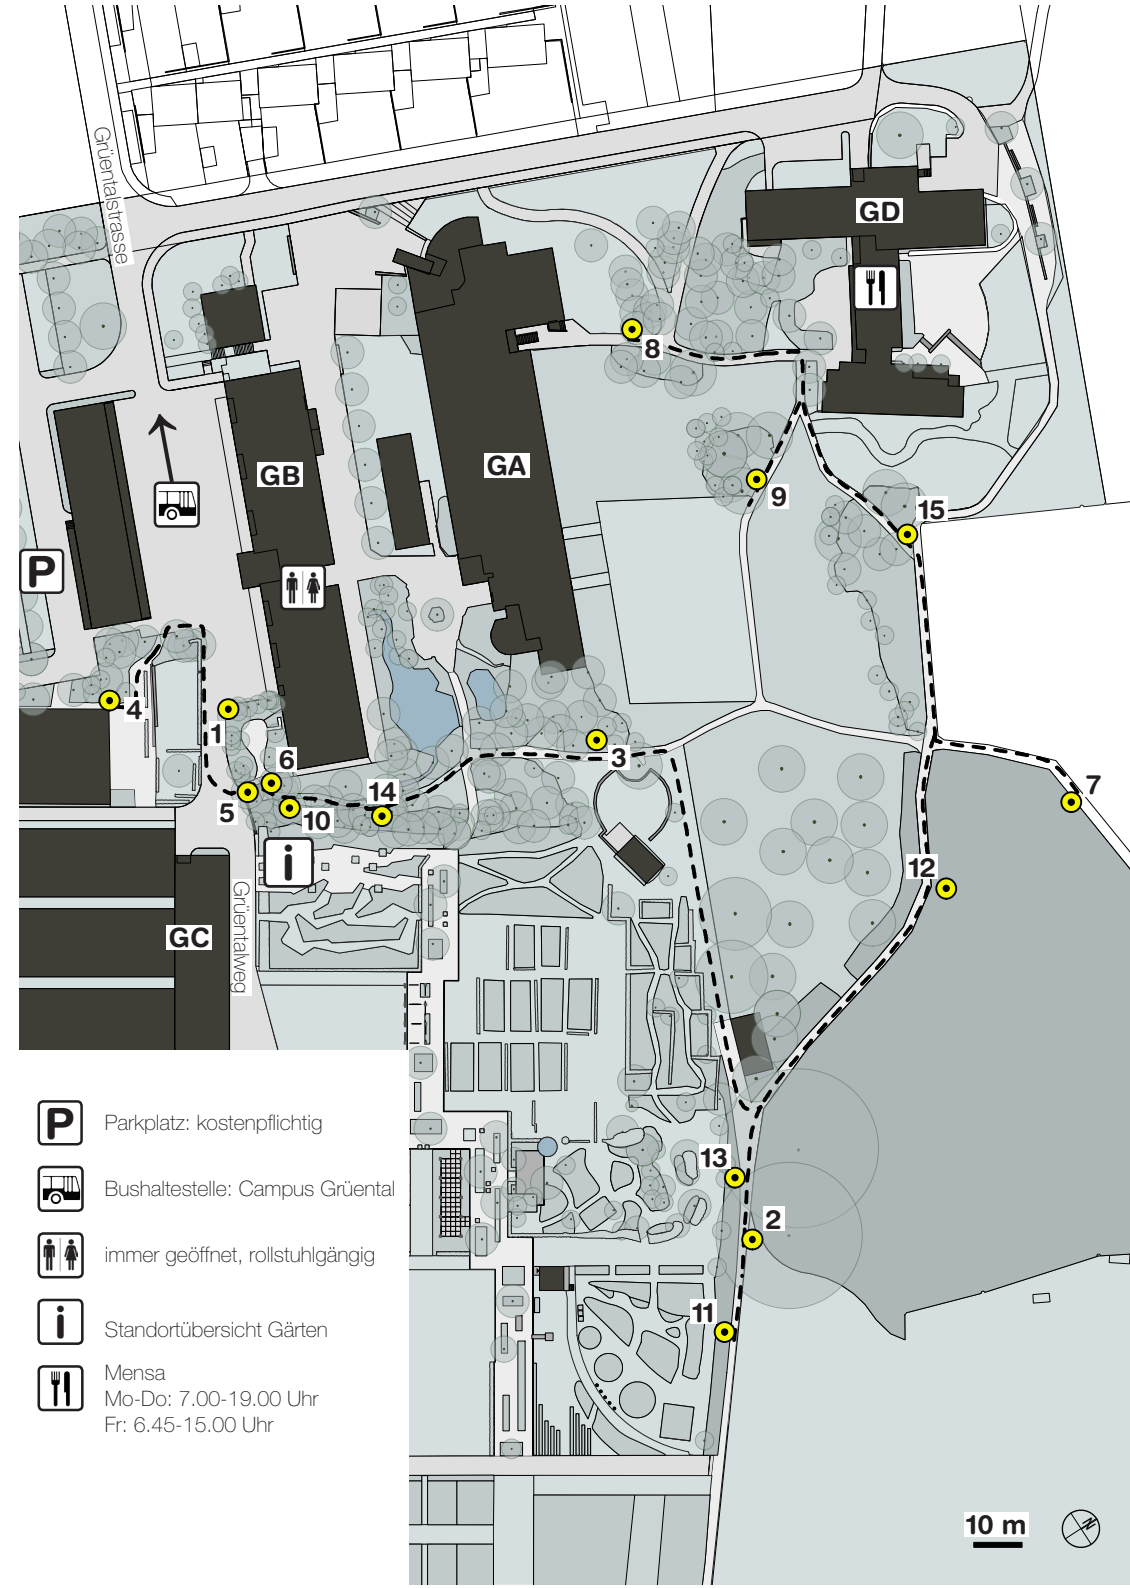

Pflanzen-Lernparcours Campus Grüental

Sträucher und Kletterpflanzen

Nr	Botanischer Name	Deutscher Name	Familie
1	<i>Clematis vitalba</i>	Gemeine Waldrebe	<i>Ranunculaceae</i>
2	<i>Cornus sanguinea</i>	Hartriegel	<i>Cornaceae</i>
3	<i>Corylus avellana</i>	Haselstrauch	<i>Betulaceae</i>
4	<i>Crataegus monogyna</i> agg.	Eingrifflicher Weissdorn	<i>Rosaceae</i>
5	<i>Euonymus europaeus</i>	Gemeines Pfaffenhütchen	<i>Celastraceae</i>
6	<i>Hedera helix</i>	Efeu	<i>Araliaceae</i>
7	<i>Ilex aquifolium</i>	Stechpalme	<i>Aquifoliaceae</i>
8	<i>Juniperus communis</i>	Gewöhnlicher Wacholder	<i>Cupressaceae</i>
9	<i>Ligustrum vulgare</i>	Gemeiner Liguster	<i>Oleaceae</i>
10	<i>Lonicera xylosteum</i>	Rote Heckenkirsche	<i>Caprifoliaceae</i>
11	<i>Prunus spinosa</i>	Schwarzdorn	<i>Rosaceae</i>
12	<i>Rubus fruticosus</i> agg.	Echte Brombeere	<i>Rosaceae</i>
13	<i>Sambucus nigra</i>	Schwarzer Holunder	<i>Adoxaceae</i>
14	<i>Viburnum lantana</i>	Wolliger Schneeball	<i>Adoxaceae</i>
15	<i>Viburnum opulus</i>	Gemeiner Schneeball	<i>Adoxaceae</i>

Pflanzenarten aus: SBG Feldbotanik-Zertifikat Liste „Bellis“ 200 ZH, Stand April 2017
www.zhaw.ch/feldbotanik

- Parkplatz: kostenpflichtig
- Bushaltestelle: Campus Grüental
- immer geöffnet, rollstuhlgängig
- Standortübersicht Gärten
- Mensa
Mo-Do: 7.00-19.00 Uhr
Fr: 6.45-15.00 Uhr

10 m