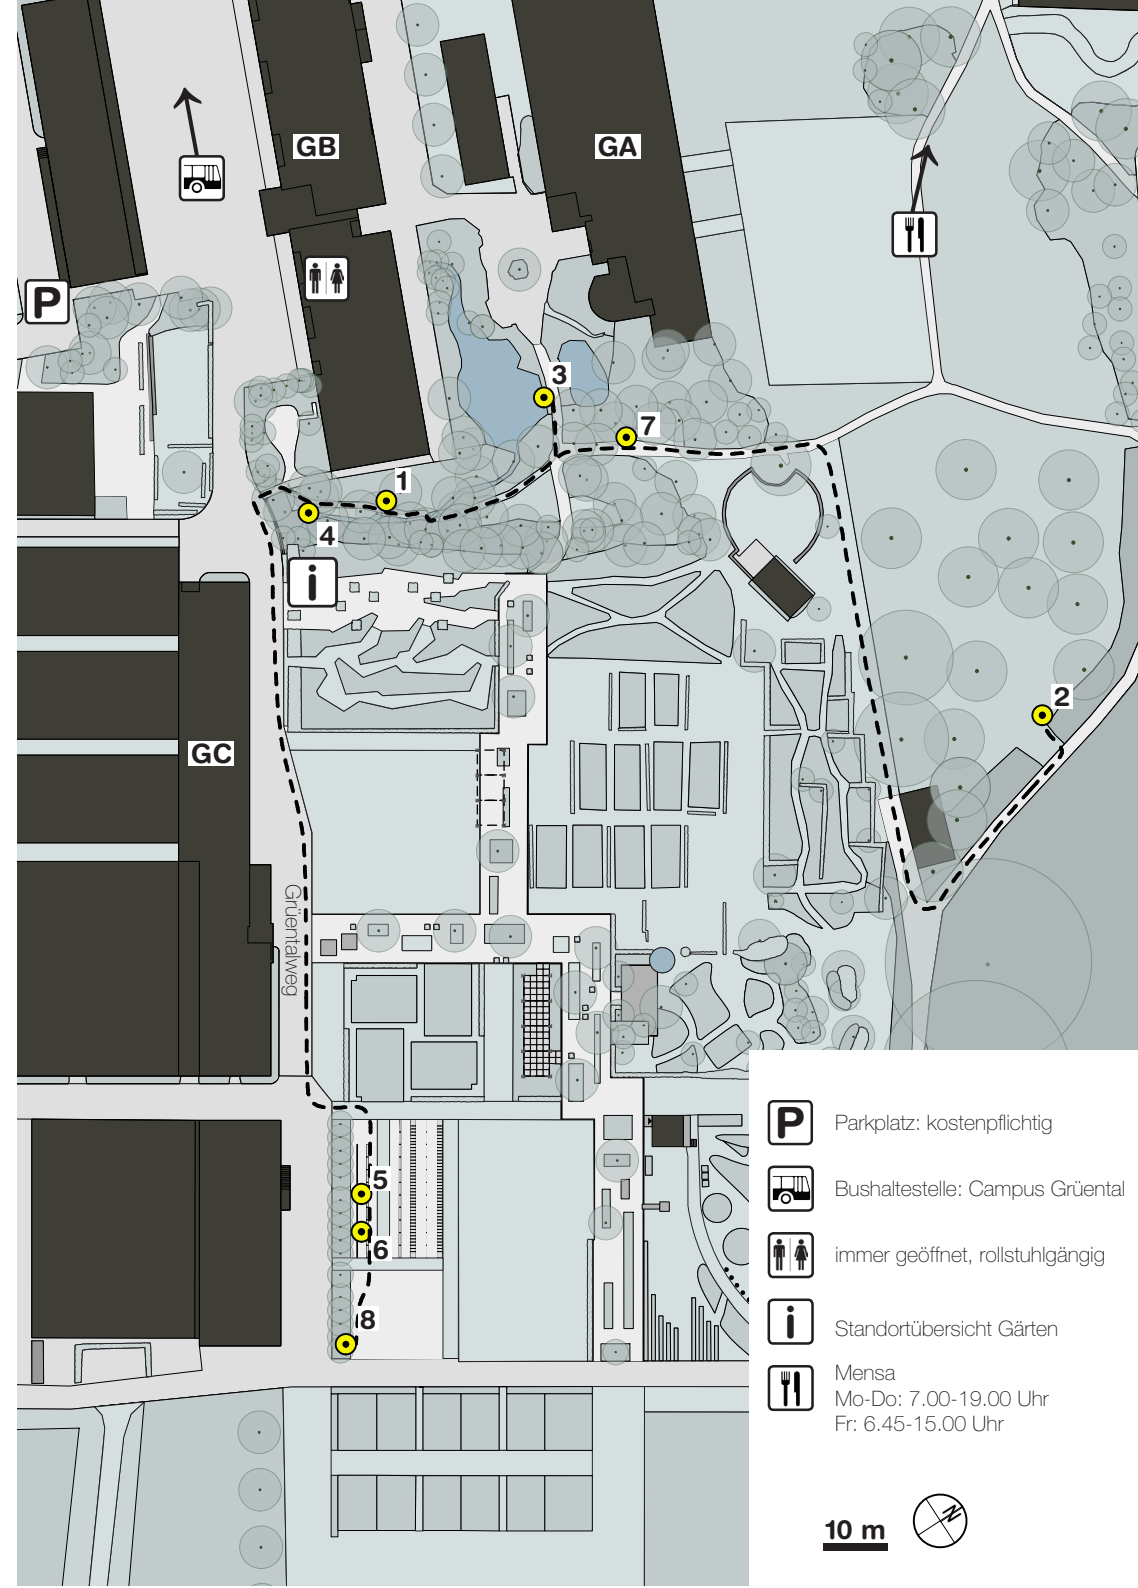

Pflanzen-Lernparcours Campus Grüental

Frühlüher

Nr	Botanischer Name	Deutscher Name	Familie
1	<i>Allium ursinum</i>	Bärlauch	<i>Amaryllidaceae</i>
2	<i>Anemone nemorosa</i>	Busch-Windröschen	<i>Ranunculaceae</i>
3	<i>Caltha palustris</i>	Sumpf-Dotterblume	<i>Ranunculaceae</i>
4	<i>Primula elatior</i>	Wald-Schlüsselblume	<i>Primulaceae</i>
5	<i>Primula veris</i>	Gewöhnliche Frühlings-Schlüsselblume	<i>Primulaceae</i>
6	<i>Pulmonaria obscura</i>	Dunkelgrünes Lungenkraut	<i>Boraginaceae</i>
7	<i>Ranunculus ficaria</i> syn. <i>Ficaria verna</i>	Scharbockskraut	<i>Ranunculaceae</i>
8	<i>Tussilago farfara</i>	Huflattich	<i>Asteraceae</i>

Pflanzenarten aus: SBG Feldbotanik-Zertifikat Liste „Bellis“ 200 ZH, Stand April 2017

www.zhaw.ch/feldbotanik

-  Parkplatz: kostenpflichtig
-  Bushaltestelle: Campus Grüental
-  immer geöffnet, rollstuhlgängig
-  Standortübersicht Gärten
-  Mensa
Mo-Do: 7.00-19.00 Uhr
Fr: 6.45-15.00 Uhr

10 m 