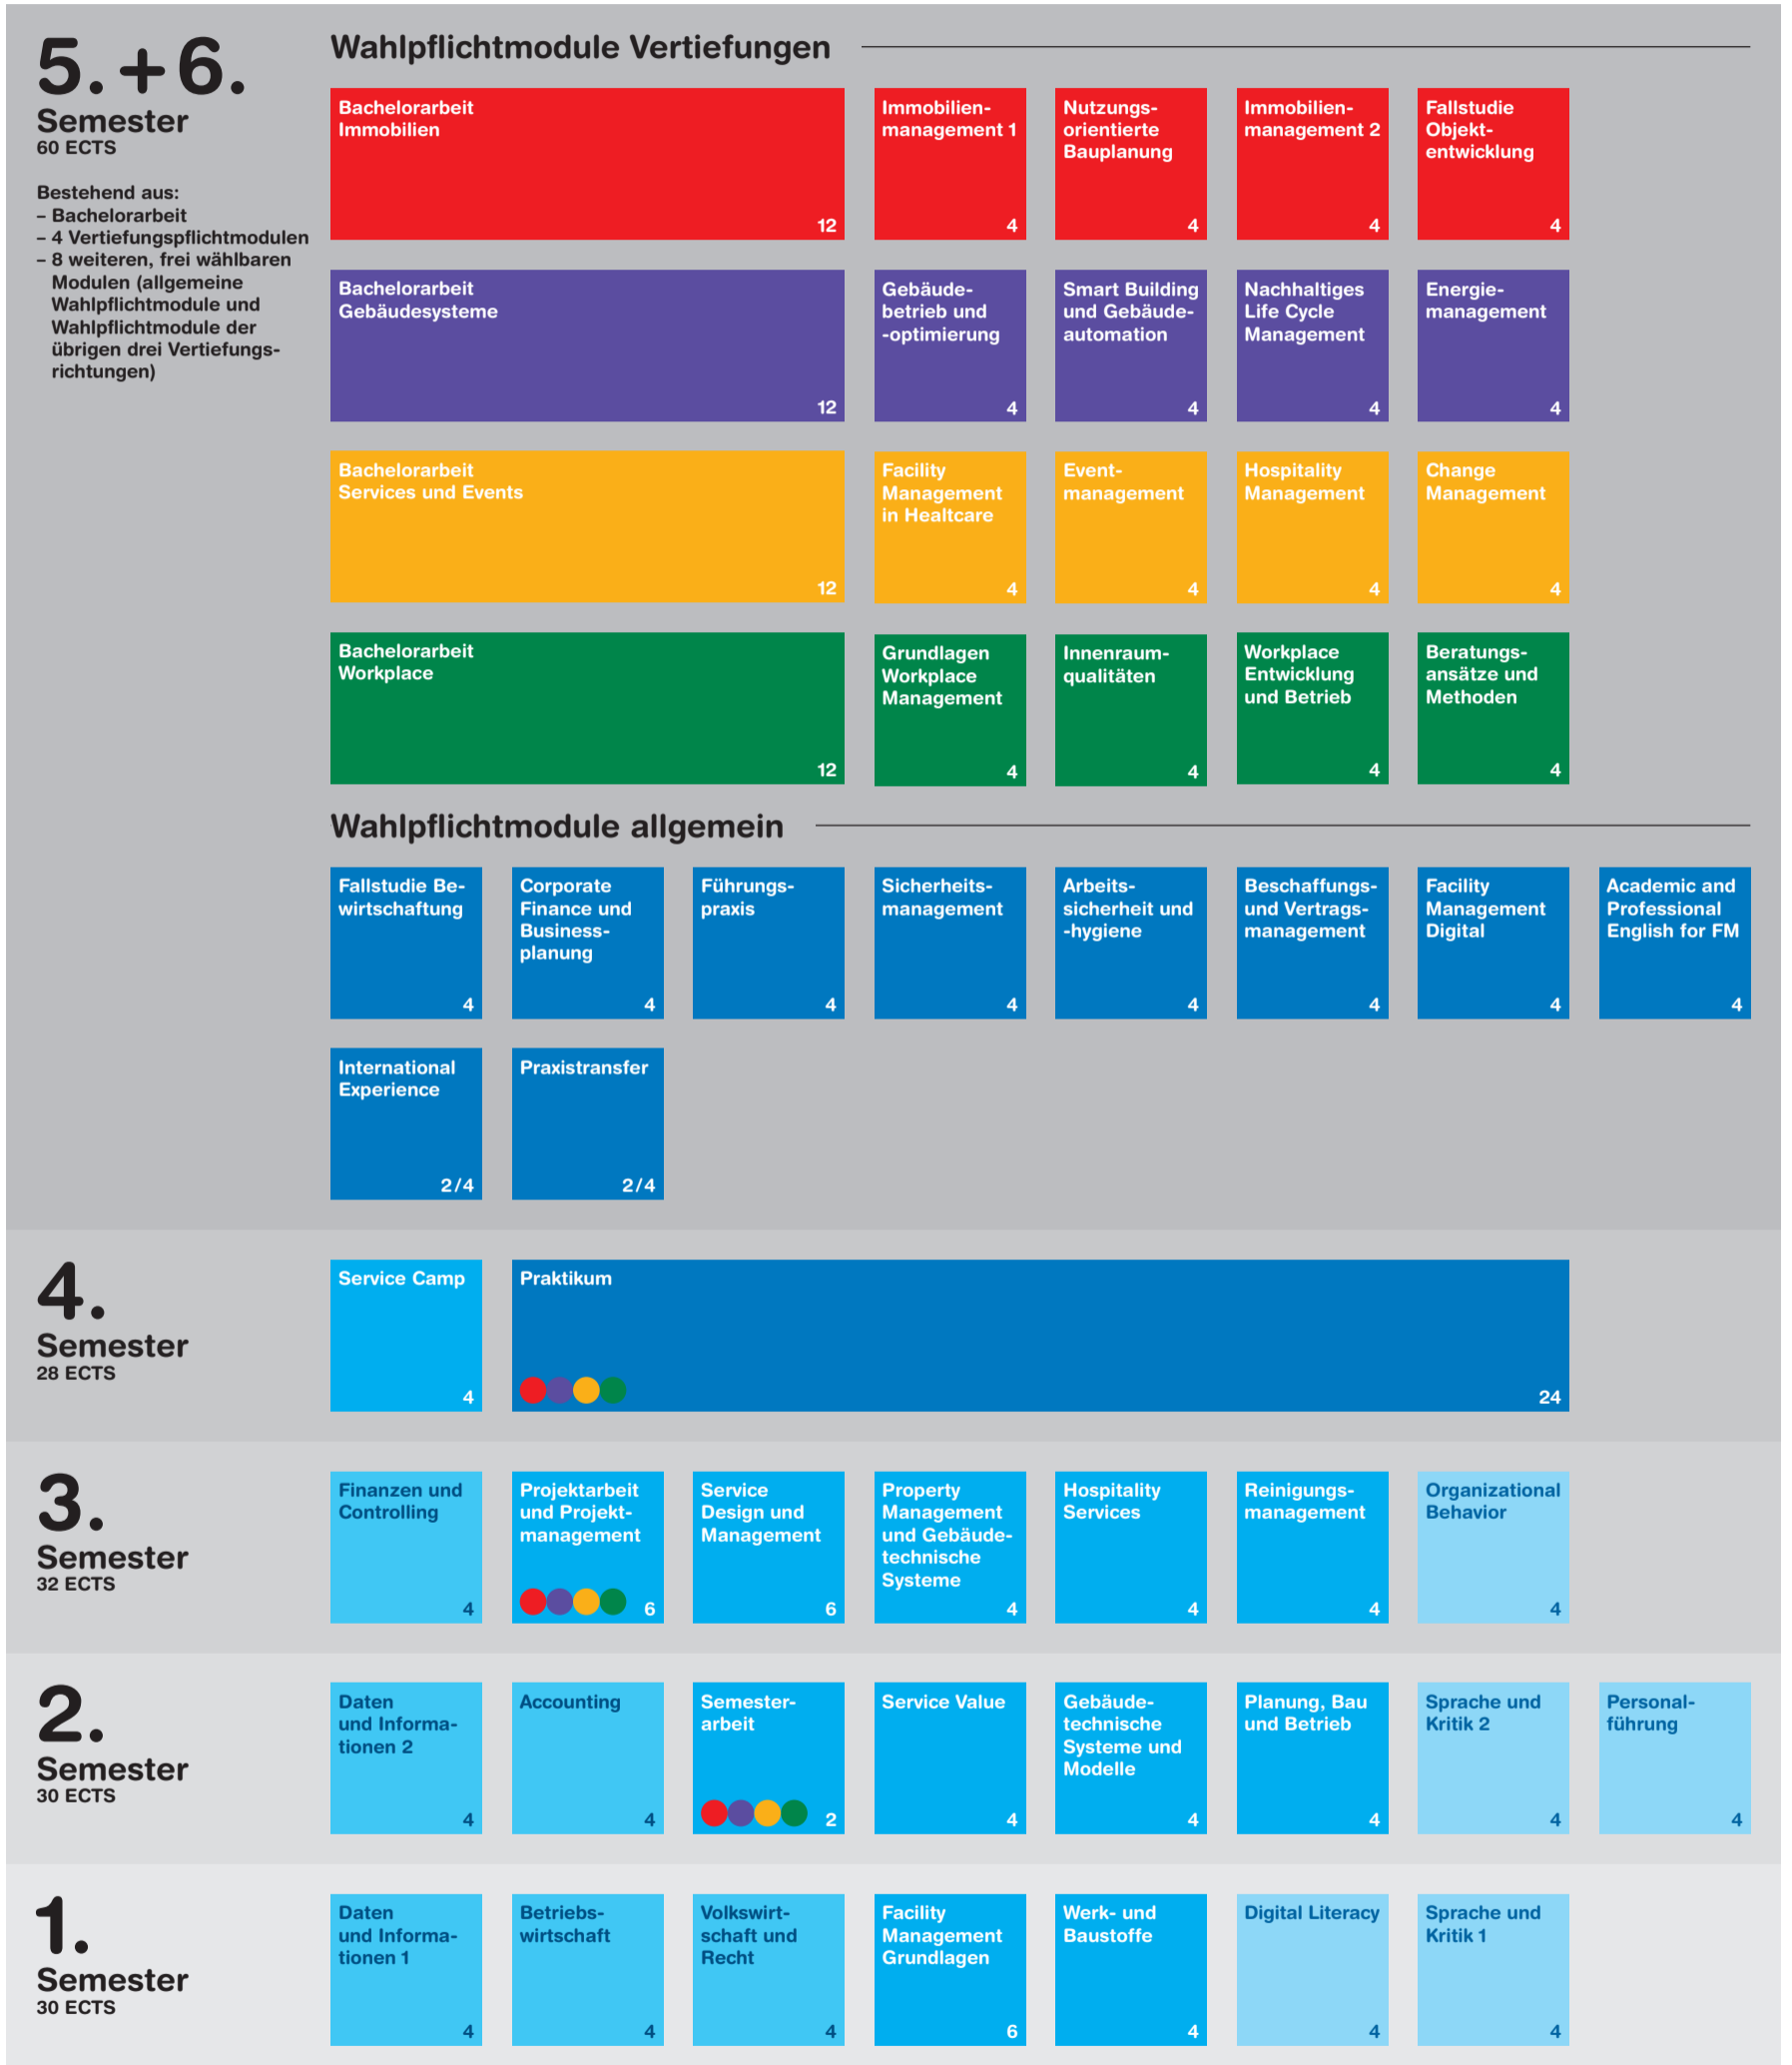

Bachelor of Science in Facility Management

Modulübersicht

ECTS = European Credit Transfer System

Pflichtmodule Grundstudium

- Praktikum
- Immobilien und Services Grundlagen
- Wirtschaftswissenschaften
- Kommunikation und Leadership
- Ausrichtung auf zukünftige Vertiefung möglich

Wahlpflichtmodule Vertiefungsstudium

- Immobilien
- Gebäudesysteme
- Services und Events
- Workplace
- Wahlpflichtmodule allgemein