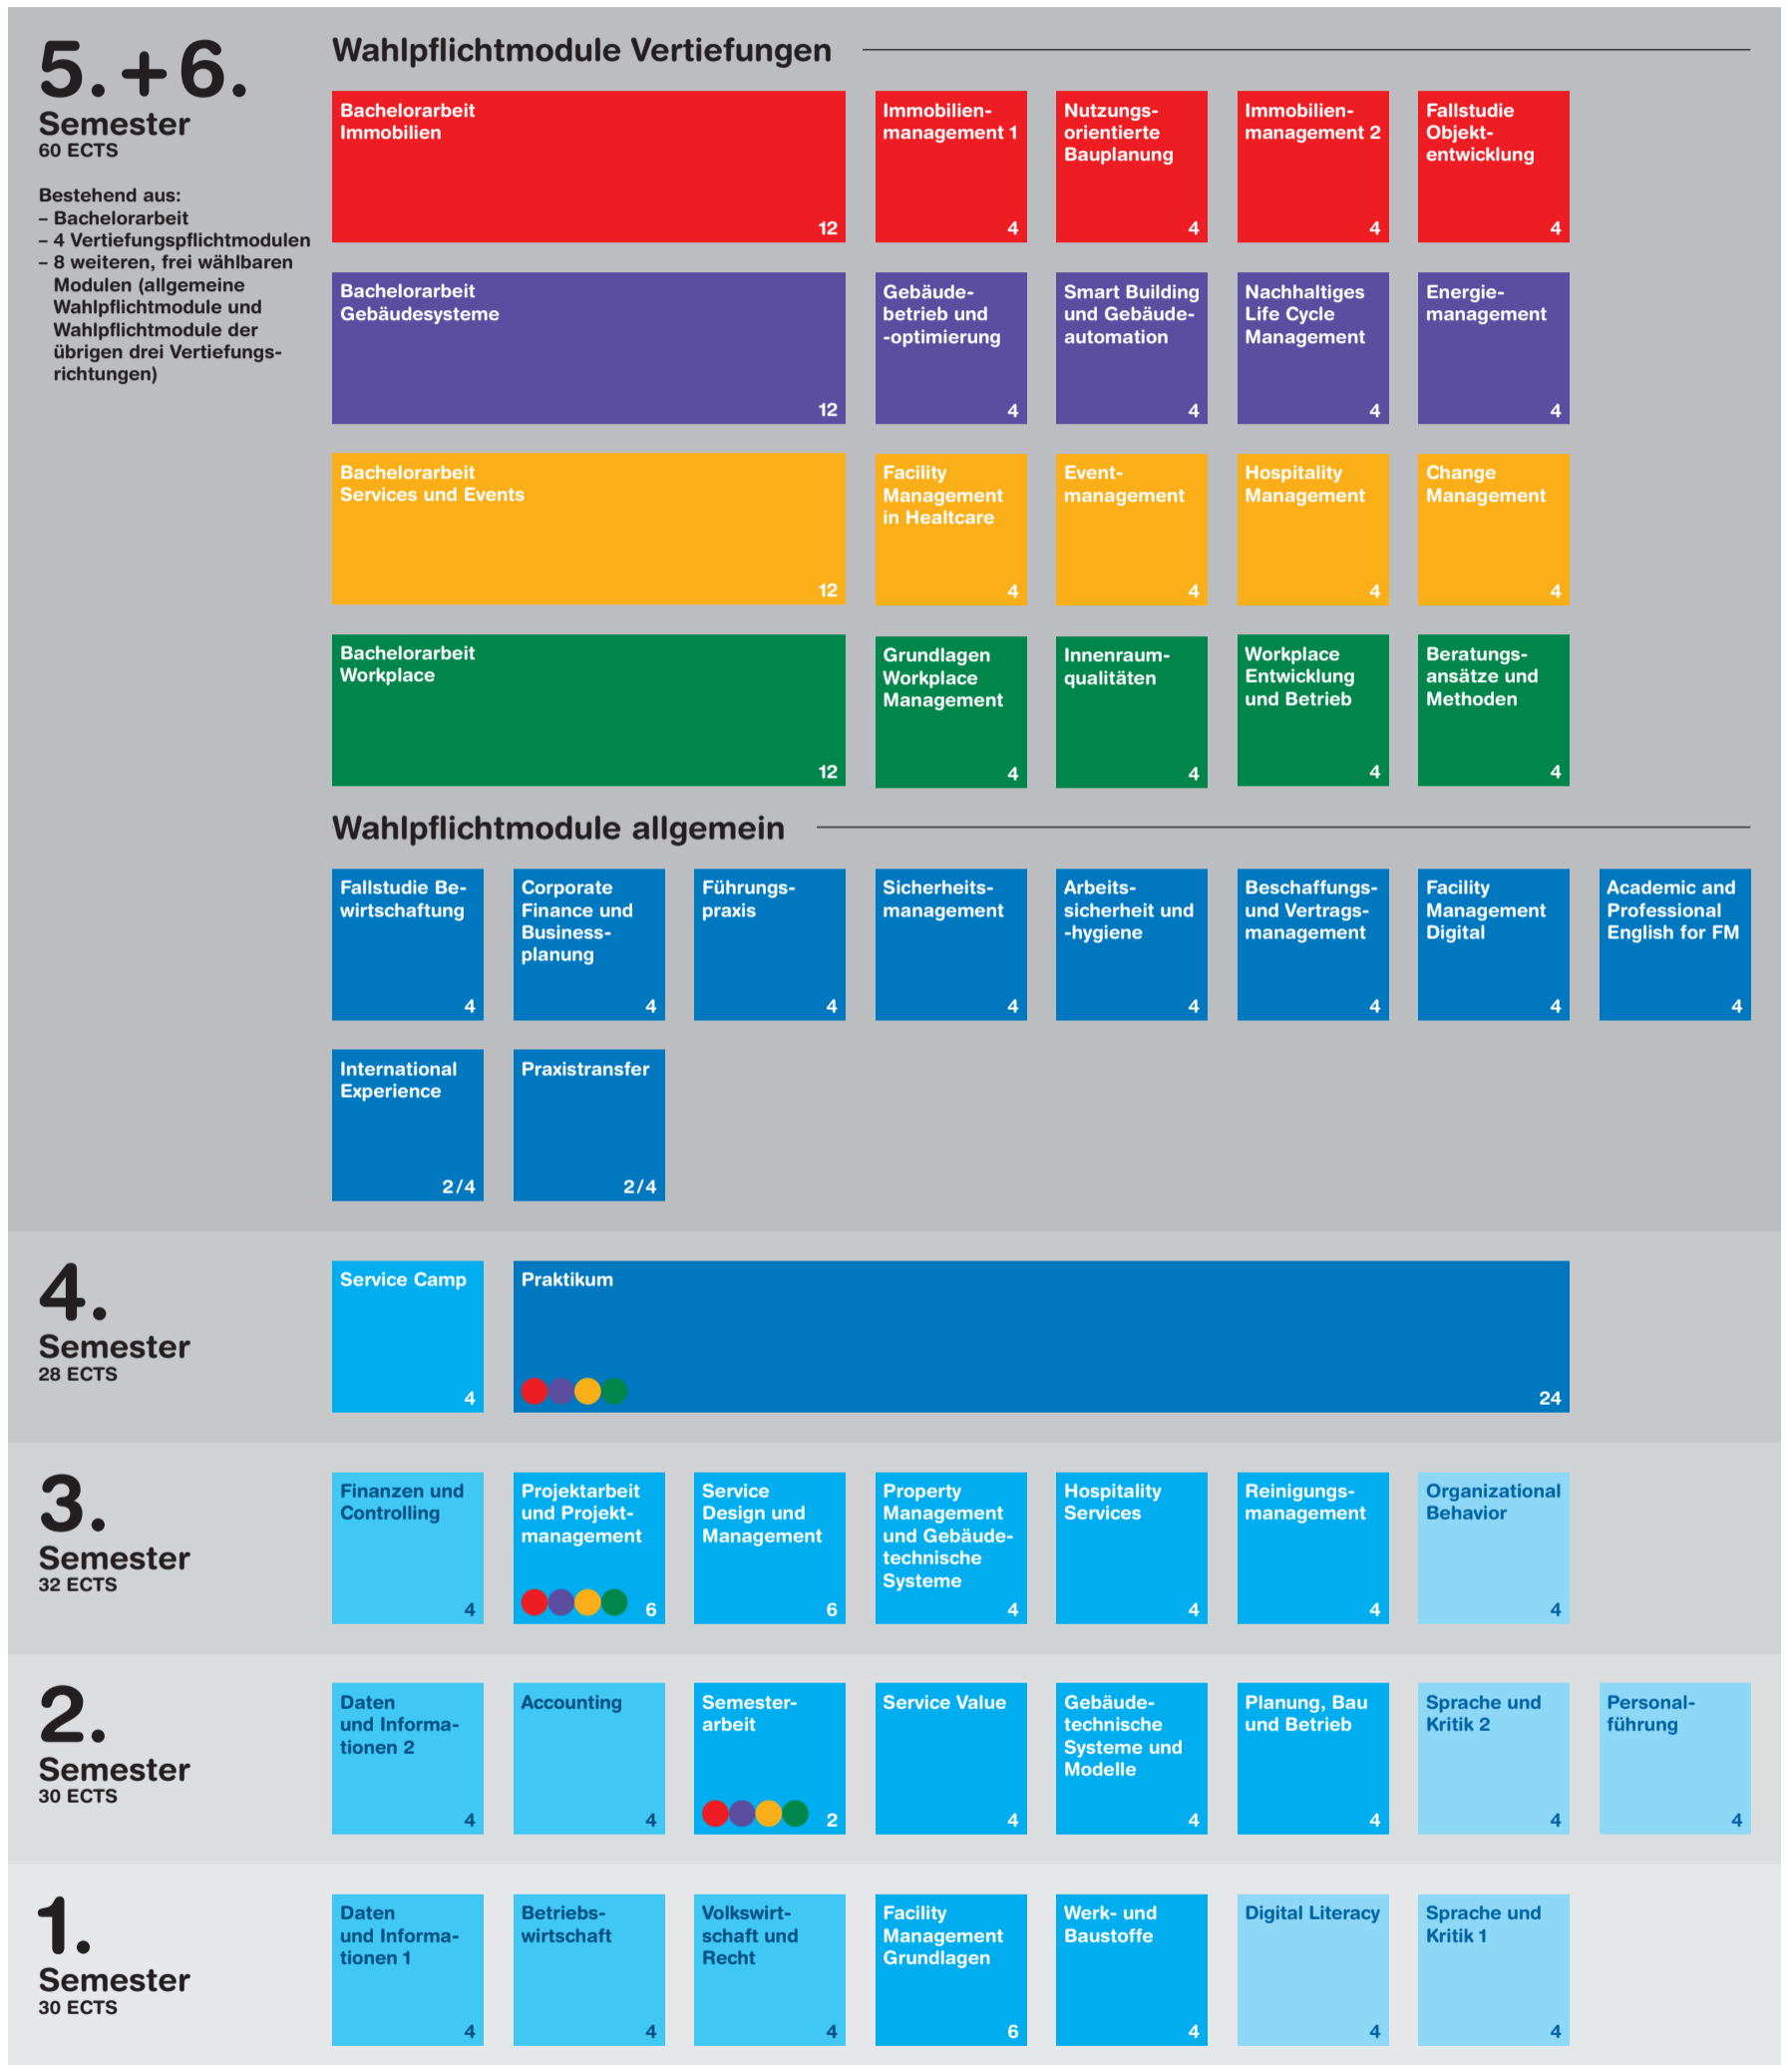

Bachelor of Science in Facility Management

Modulübersicht

ECTS = European Credit Transfer System

Pflichtmodule Grundstudium

- Praktikum
- Immobilien und Services Grundlagen
- Wirtschaftswissenschaften
- Kommunikation und Leadership
- Ausrichtung auf zukünftige Vertiefung möglich

Wahlpflichtmodule Vertiefungsstudium

- Immobilien
- Gebäudesysteme
- Services und Events
- Workplace
- Wahlpflichtmodule allgemein