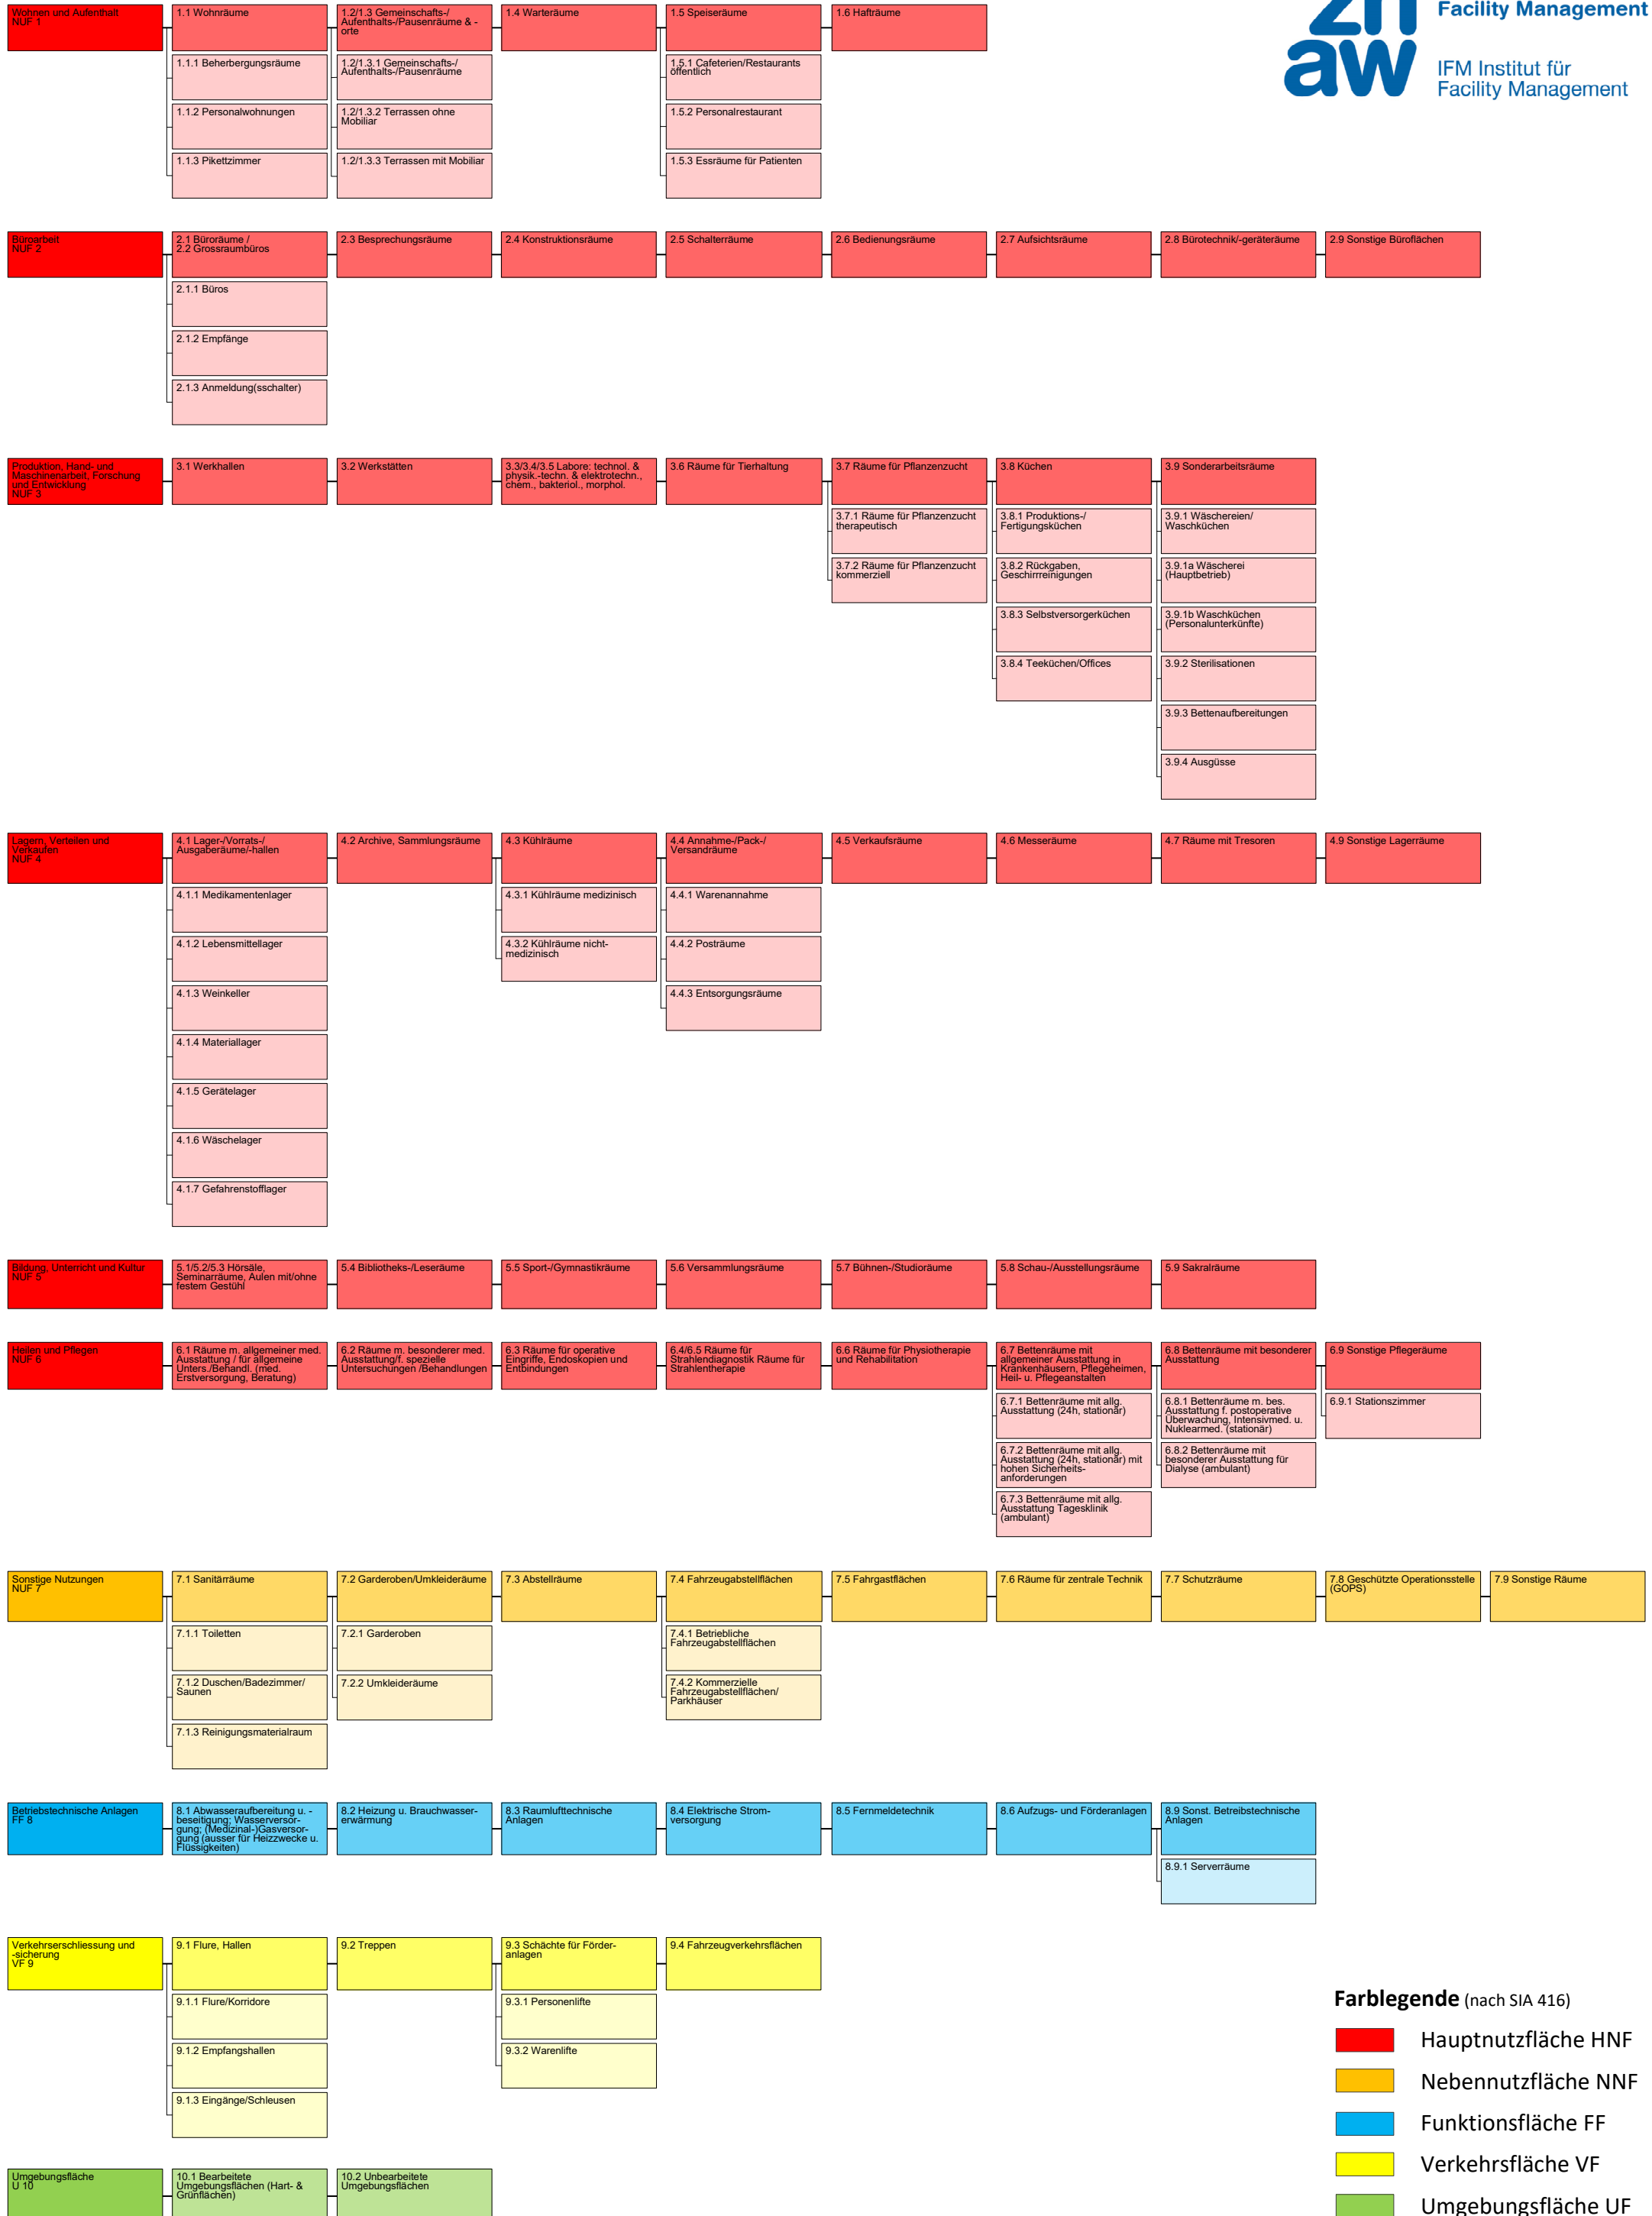

# RakaS 2.0 – Illustration der Raumkategorisierungssystematik

## Farblegende (nach SIA 416)

- Hauptnutzfläche HNF
- Nebennutzfläche NNF
- Funktionsfläche FF
- Verkehrsfläche VF
- Umgebungsfläche UF