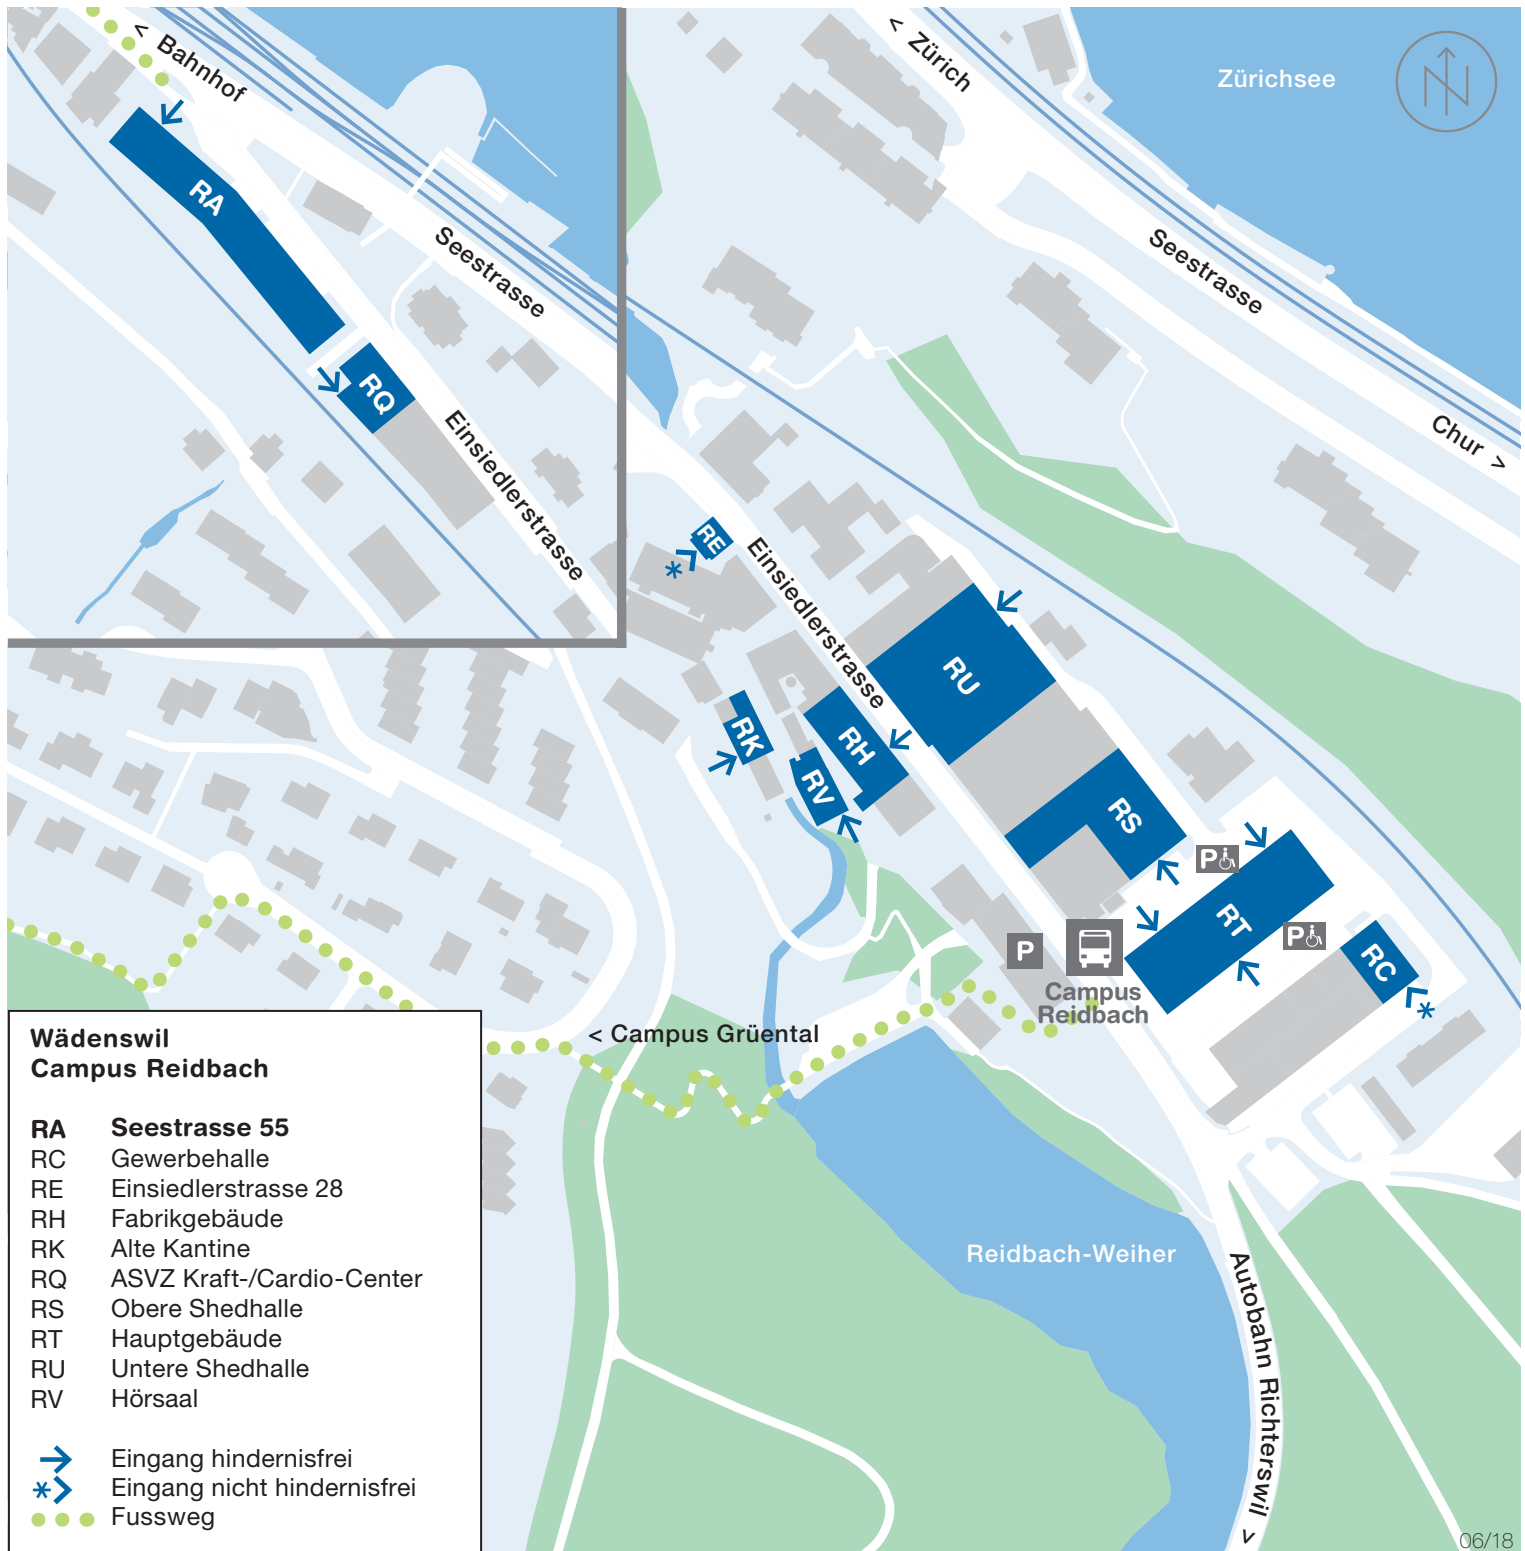

## Wädenswil – Campus Reidbach

Departement Life Sciences und Facility Management  
Grüntalstrasse 14, Postfach, 8820 Wädenswil  
Tel. +41 58 934 50 00, info.lsfm@zhaw.ch, www.zhaw.ch/lsfm

**Anreise mit öffentlichen Verkehrsmitteln:**  
Gebäude RA: ab Bahnhof Wädenswil 10 Min. zu Fuss

**Anreise mit privaten Verkehrsmitteln:**  
Gebäude RA: Seestrasse 55 (Autobahnausfahrt Wädenswil). Bitte nutzen Sie die öffentlichen Parkplätze beim Bahnhof Wädenswil. Beim Gebäude RA stehen keine Parkplätze zur Verfügung.

Building RA: 10 minutes walk from Wädenswil train station

Arrival by private transport:

Building RA: Seestrasse 55 (Exit Wädenswil). Please use public parking at Wädenswil train station. There is no parking at the Building RA.

## Wädenswil Campus Reidbach

- RA** Seestrasse 55
- RC Gewerbehalle
- RE Einsiedlerstrasse 28
- RH Fabrikgebäude
- RK Alte Kantine
- RQ ASVZ Kraft-/Cardio-Center
- RS Obere Shedhalle
- RT Hauptgebäude
- RU Untere Shedhalle
- RV Hörsaal