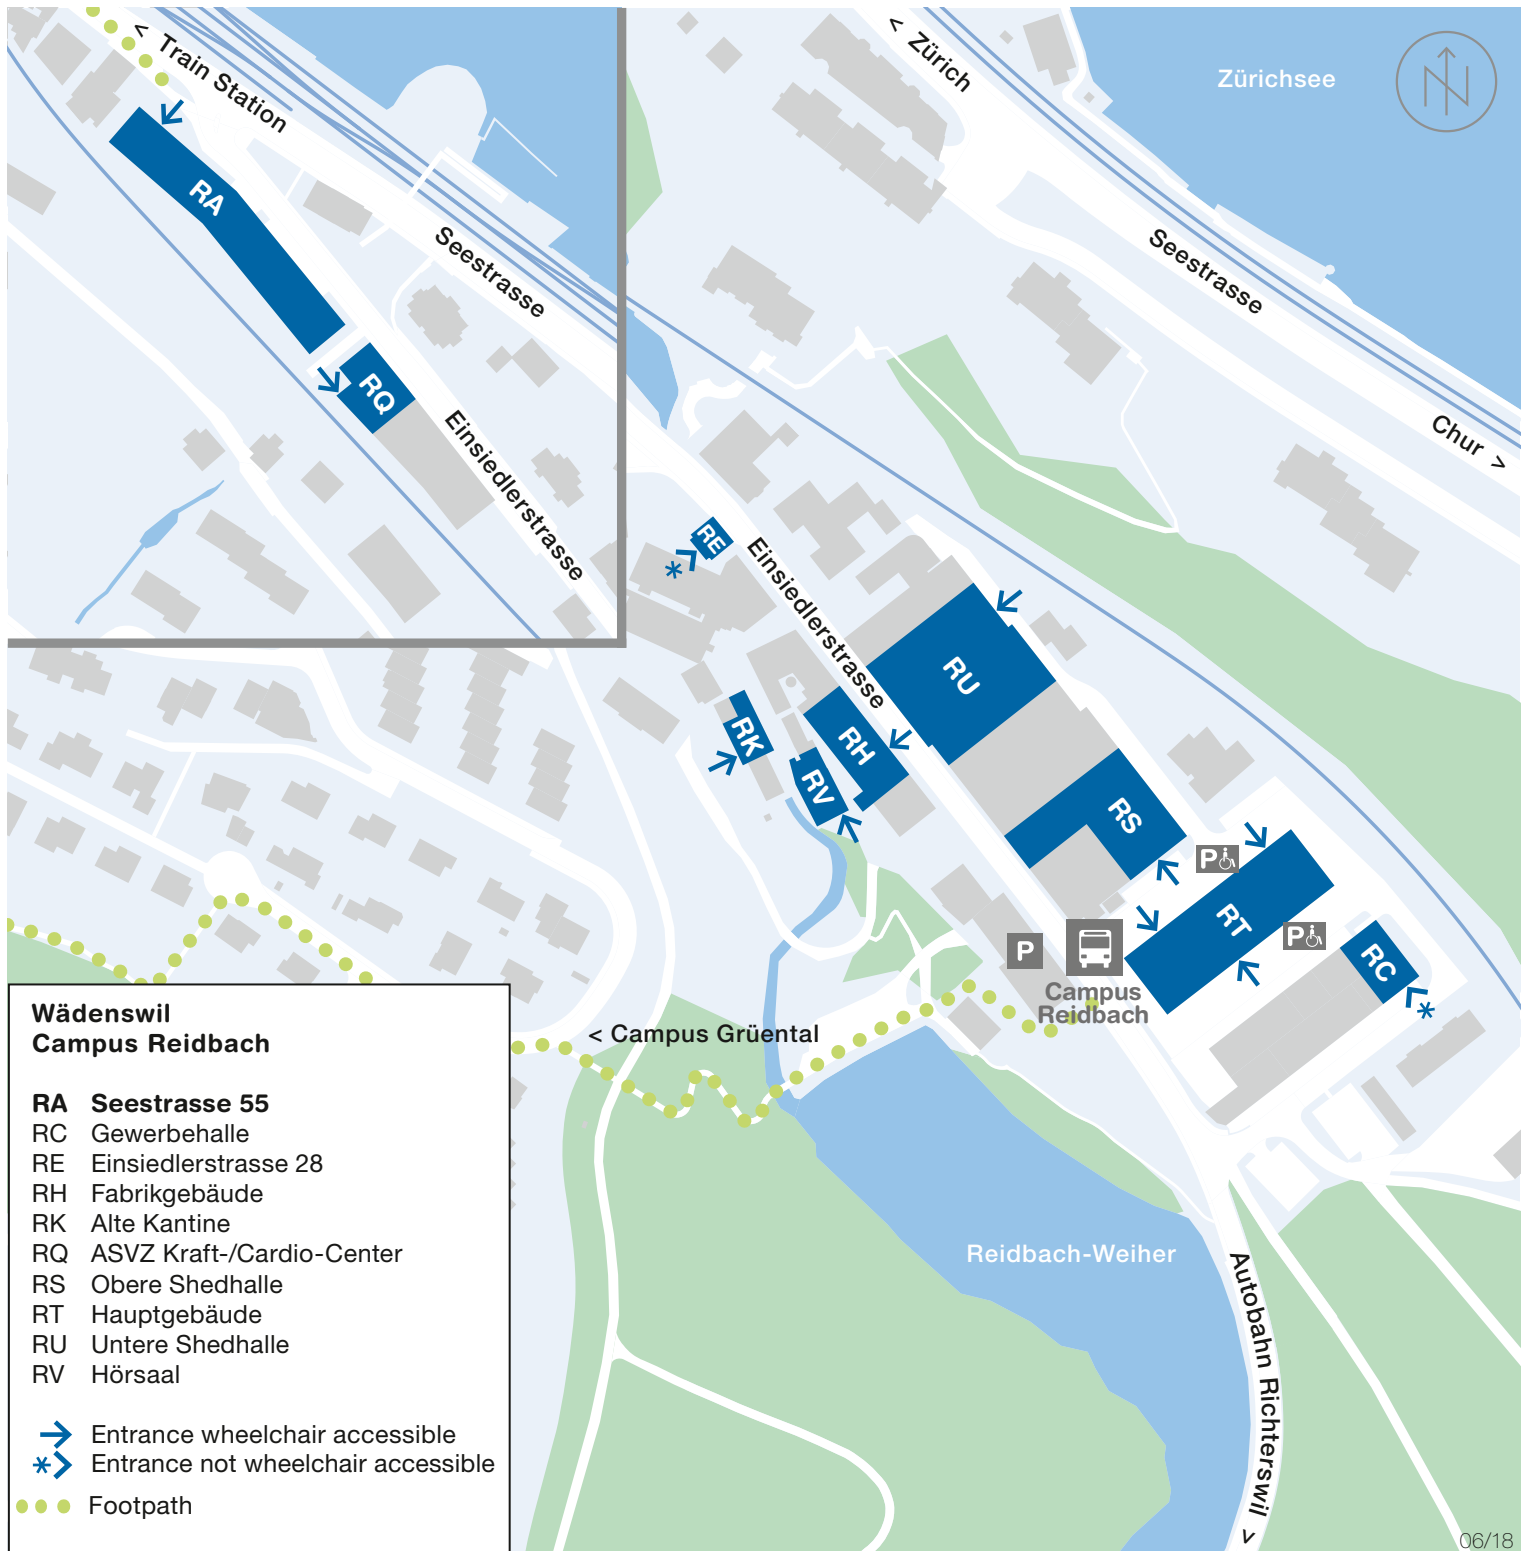

**Anreise mit privaten Verkehrsmitteln:**  
Gebäude RA: Seestrasse 55 (Autobahnausfahrt Wädenswil). Bitte nutzen Sie die öffentlichen Parkplätze beim Bahnhof Wädenswil. Beim Gebäude RA stehen keine Parkplätze zur Verfügung.

# Wädenswil – Campus Reidbach

School of Life Sciences and Facility Management

Grüntalstrasse 14, Postfach, 8820 Wädenswil

Phone +41 58 934 50 00, info.lsfm@zhaw.ch, www.zhaw.ch/lsfm

Arrival by public transport:

Building RA: 10 minutes walk from Wädenswil train station

Arrival by private transport:

Building RA: Seestrasse 55 (Exit Wädenswil). Please use public parking at Wädenswil train station. There is no parking at the Building RA.

## Wädenswil Campus Reidbach

- RA** Seestrasse 55
- RC Gewerbehalle
- RE Einsiedlerstrasse 28
- RH Fabrikgebäude
- RK Alte Kantine
- RQ ASVZ Kraft-/Cardio-Center
- RS Obere Shedhalle
- RT Hauptgebäude
- RU Untere Shedhalle
- RV Hörsaal