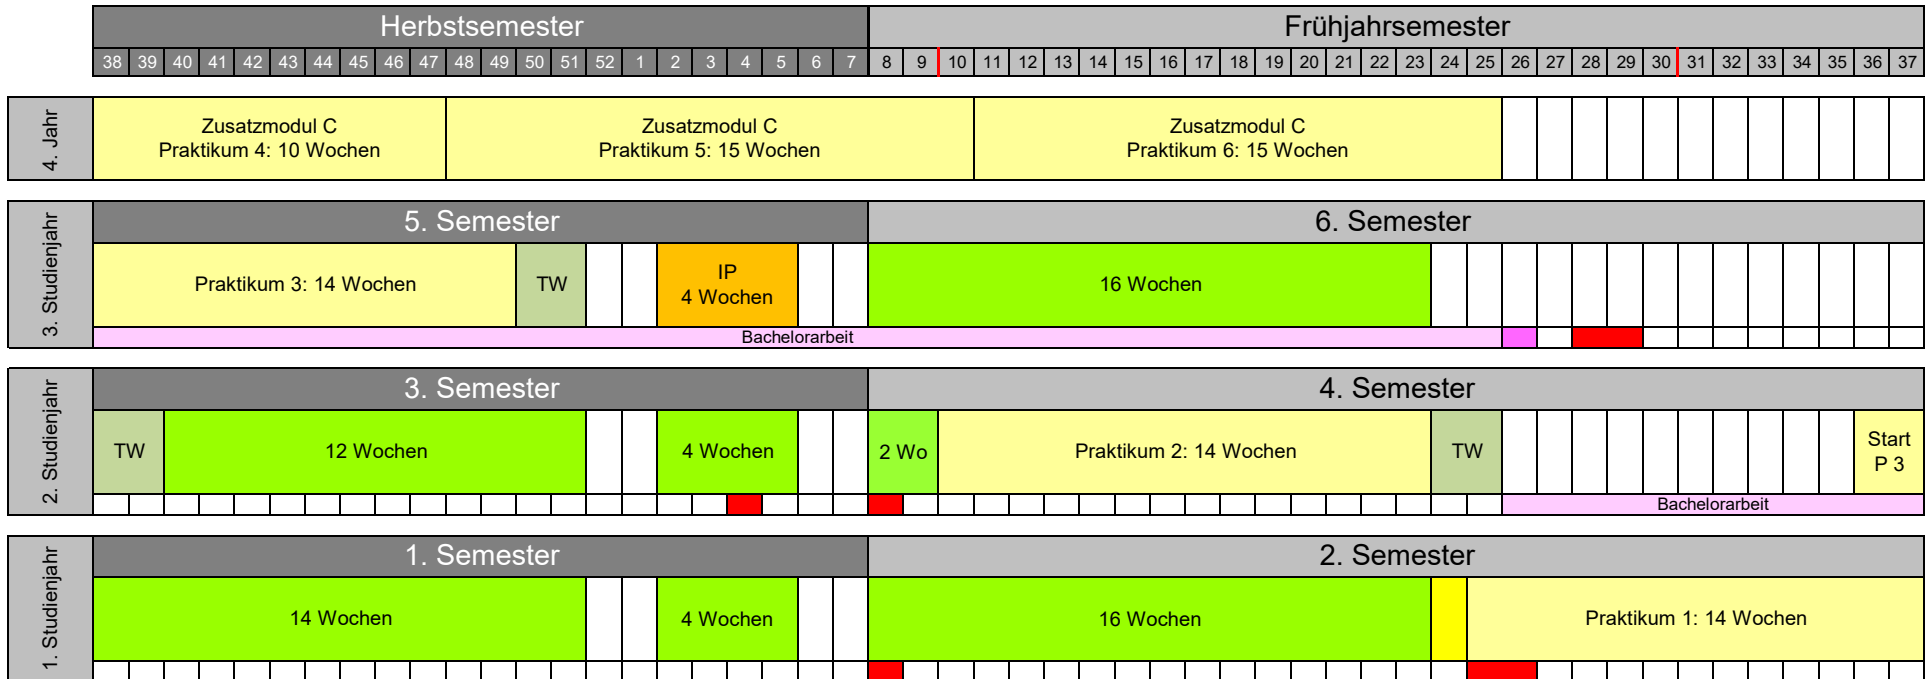

Jahresübersicht BSc Hebamme ab HS20

Erläuterungen:

- | | | |
|---|---|---|
| Semesterunterricht | Transferwoche | Blockveranstaltung studienübergreifend |
| Praktika | Schreiben Bachelorarbeit | Studiengangsspezifische Nachprüfungstermine |
| Fixe Ferienwoche Praktikum 1 | Präsentation Bachelorarbeit | Vorlesungsfreie Zeit |