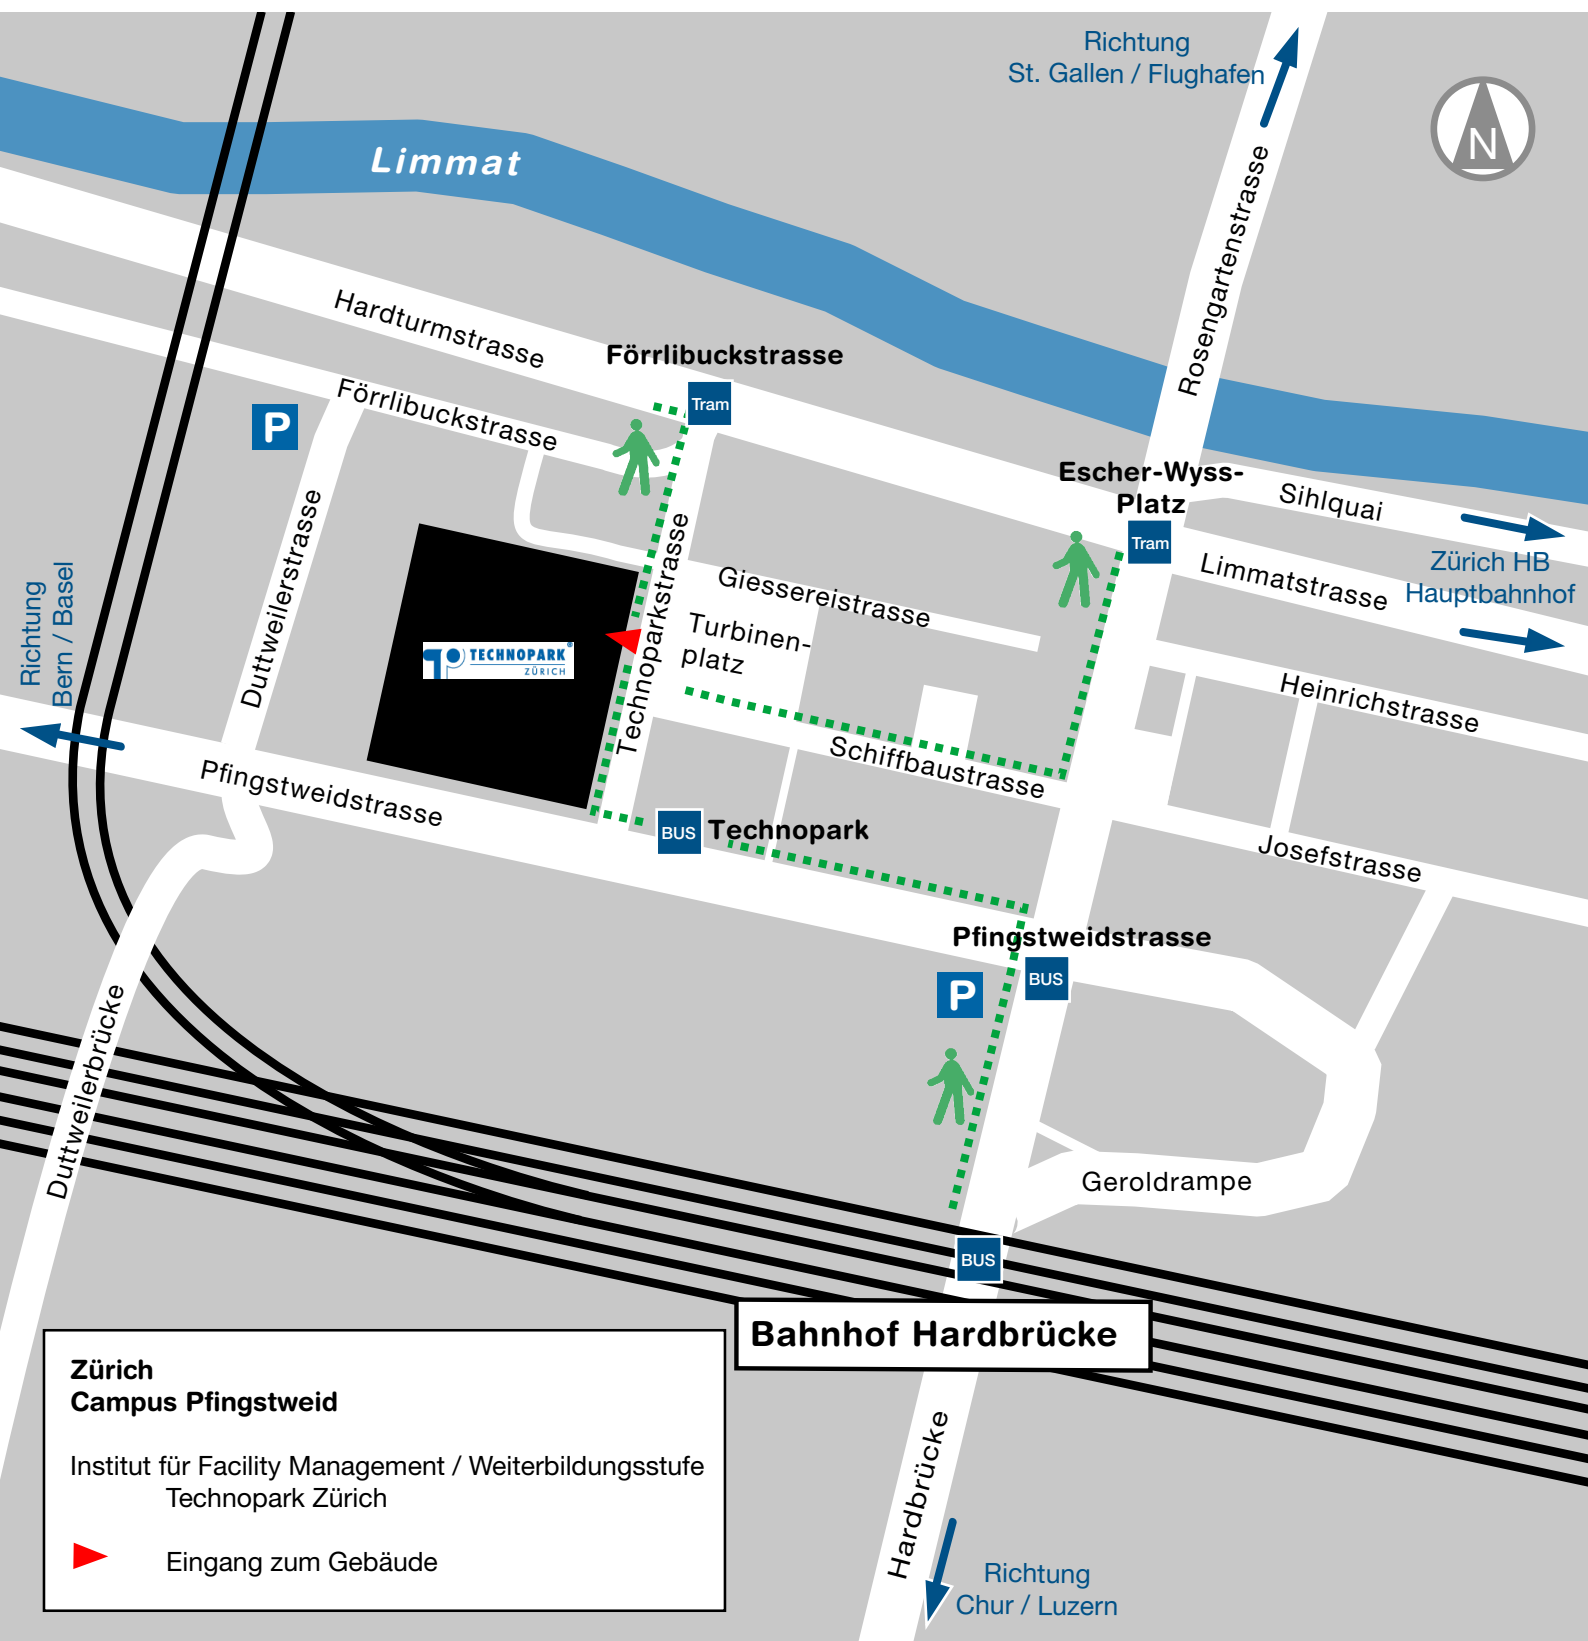

Adressdetails und Wegbeschreibung auf der Rückseite

**Zürich  
Campus Pfingstweid**

Institut für Facility Management / Weiterbildungsstufe  
Technopark Zürich

▶ Eingang zum Gebäude

**Bahnhof Hardbrücke**

Hardbrücke  
Richtung  
Chur / Luzern

## Zürich – Campus Pfingstweid

Von Haltestellen Pfingstweidstrasse (Bus 33/72) und Escher-Wyss-Platz (Bus 33/72, Tram 4/13)

- Fussweg 8 Minuten

Von Haltestelle Förrlibuckstrasse (Tram 4)

- Fussweg 4 Minuten

#### Anfahrt

- Von Bern / Basel: Via Pfingstweidstrasse, Technoparkstrasse
- Von Luzern / Chur: Via Hardbrücke, Geroldrampe, Pfingstweidstrasse, Technoparkstrasse
- Von Zürich-City: Via Escher-Wyss-Platz, Hardstrasse oder Hardturmstrasse
- Von St. Gallen / Flughafen: Via Rosengartenstrasse, Escher-Wyss-Platz-(Brücke), Hardturm-, Förrlibuck-, Duttweiler-, Pfingstweid-, Technoparkstrasse