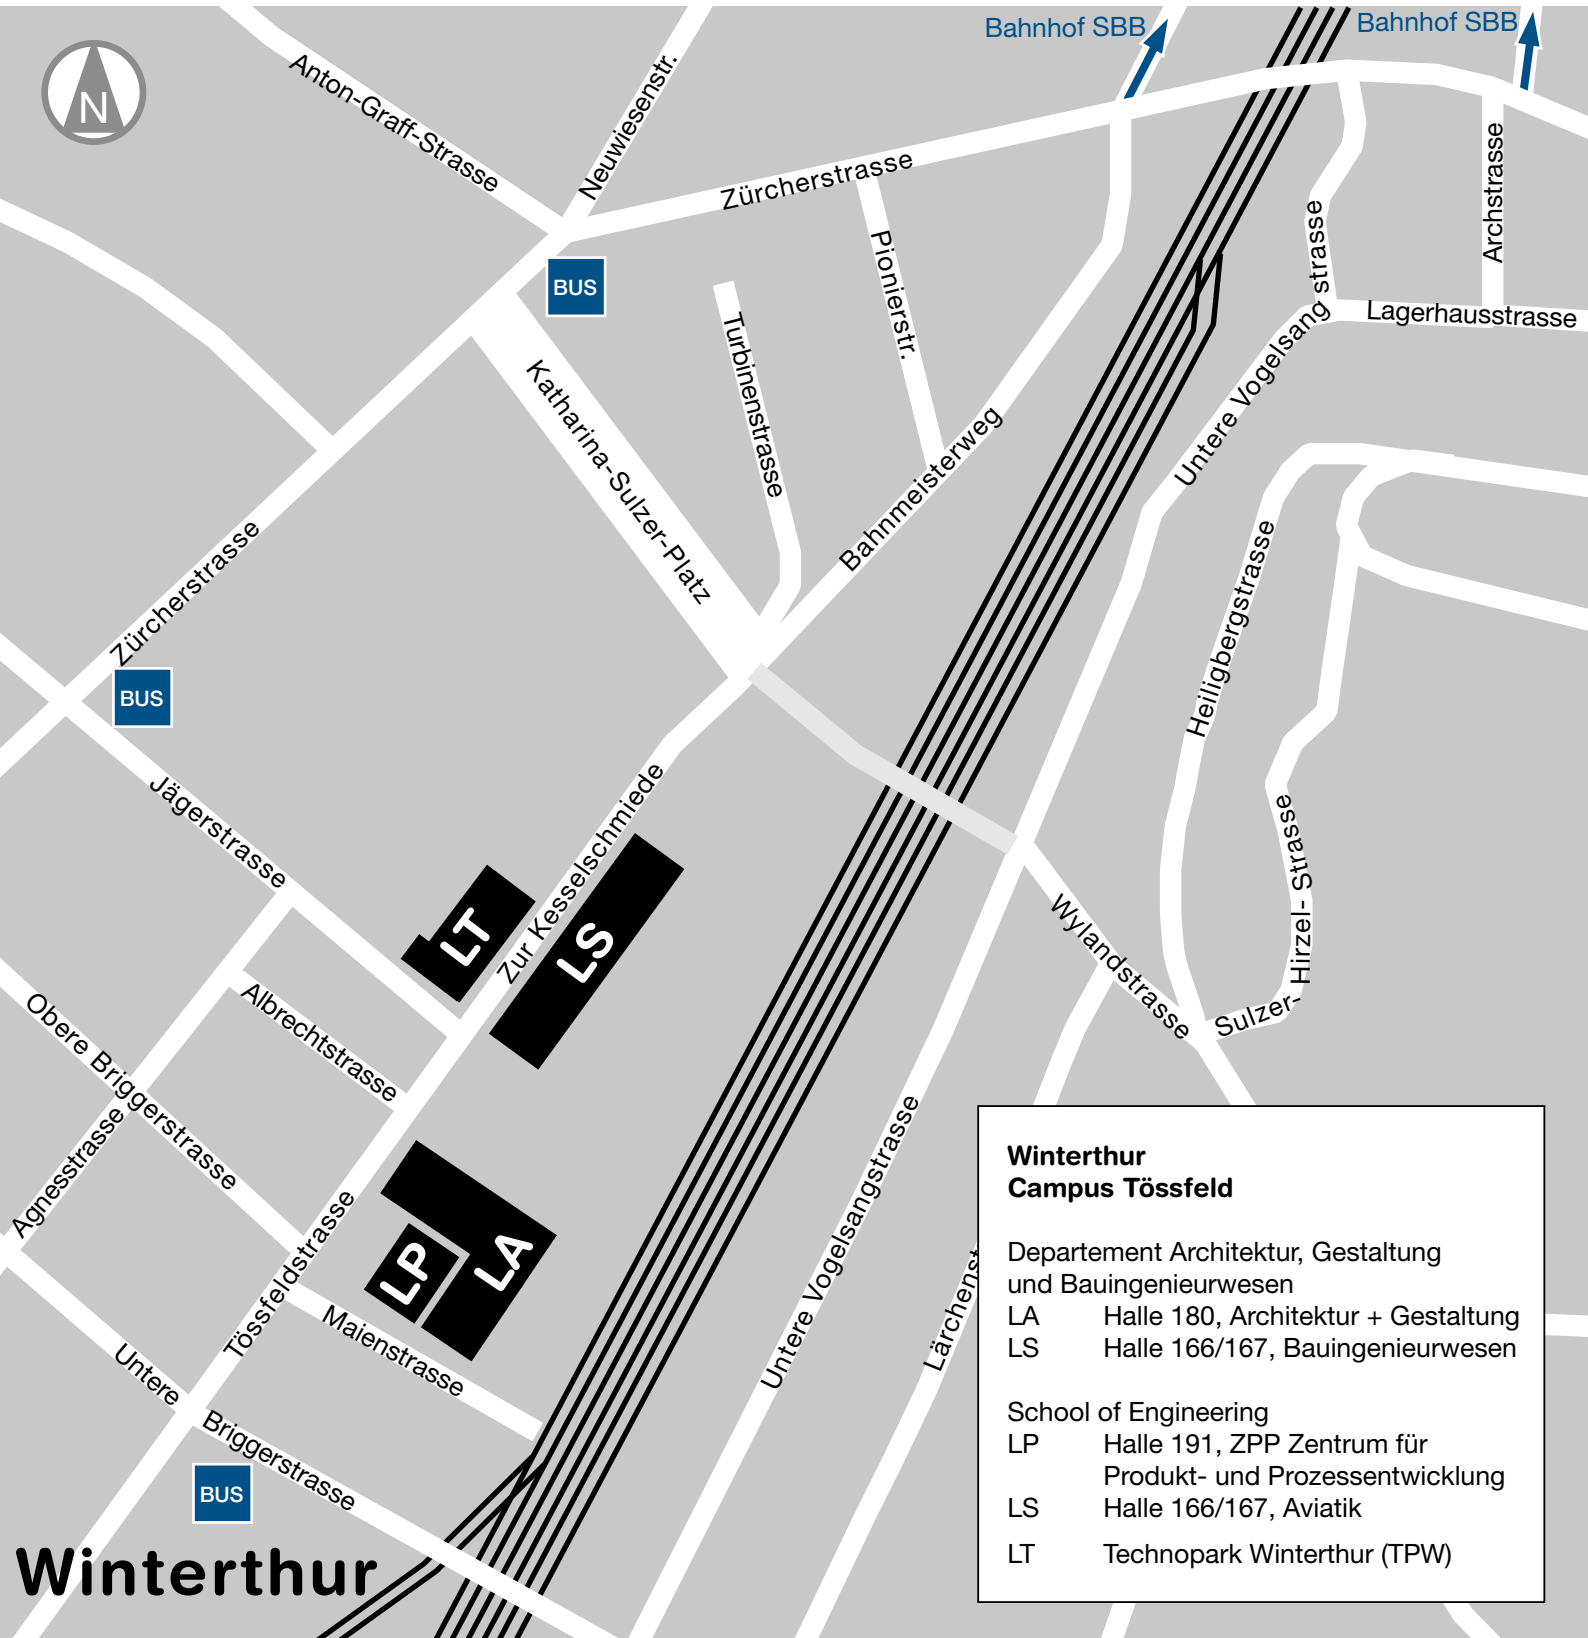

Winterthur – Campus Tössfeld

Departement Architektur, Gestaltung und Bauingenieurwesen
Tel. +41 58 934 76 03, info.archbau@zhaw.ch, www.archbau.zhaw.ch

School of Engineering
Tel.: +41 58 934 75 02, info.engineering@zhaw.ch, www.engineering.zhaw.ch

Technopark Winterthur
Tel.: +41 58 934 75 28, anfrage@tpw.ch, www.technopark-winterthur.ch

Adressdetails auf der Rückseite

Winterthur Campus Tössfeld

Departement Architektur, Gestaltung
und Bauingenieurwesen
LA Halle 180, Architektur + Gestaltung
LS Halle 166/167, Bauingenieurwesen

School of Engineering
LP Halle 191, ZPP Zentrum für
Produkt- und Prozessentwicklung
LS Halle 166/167, Aviatik
LT Technopark Winterthur (TPW)