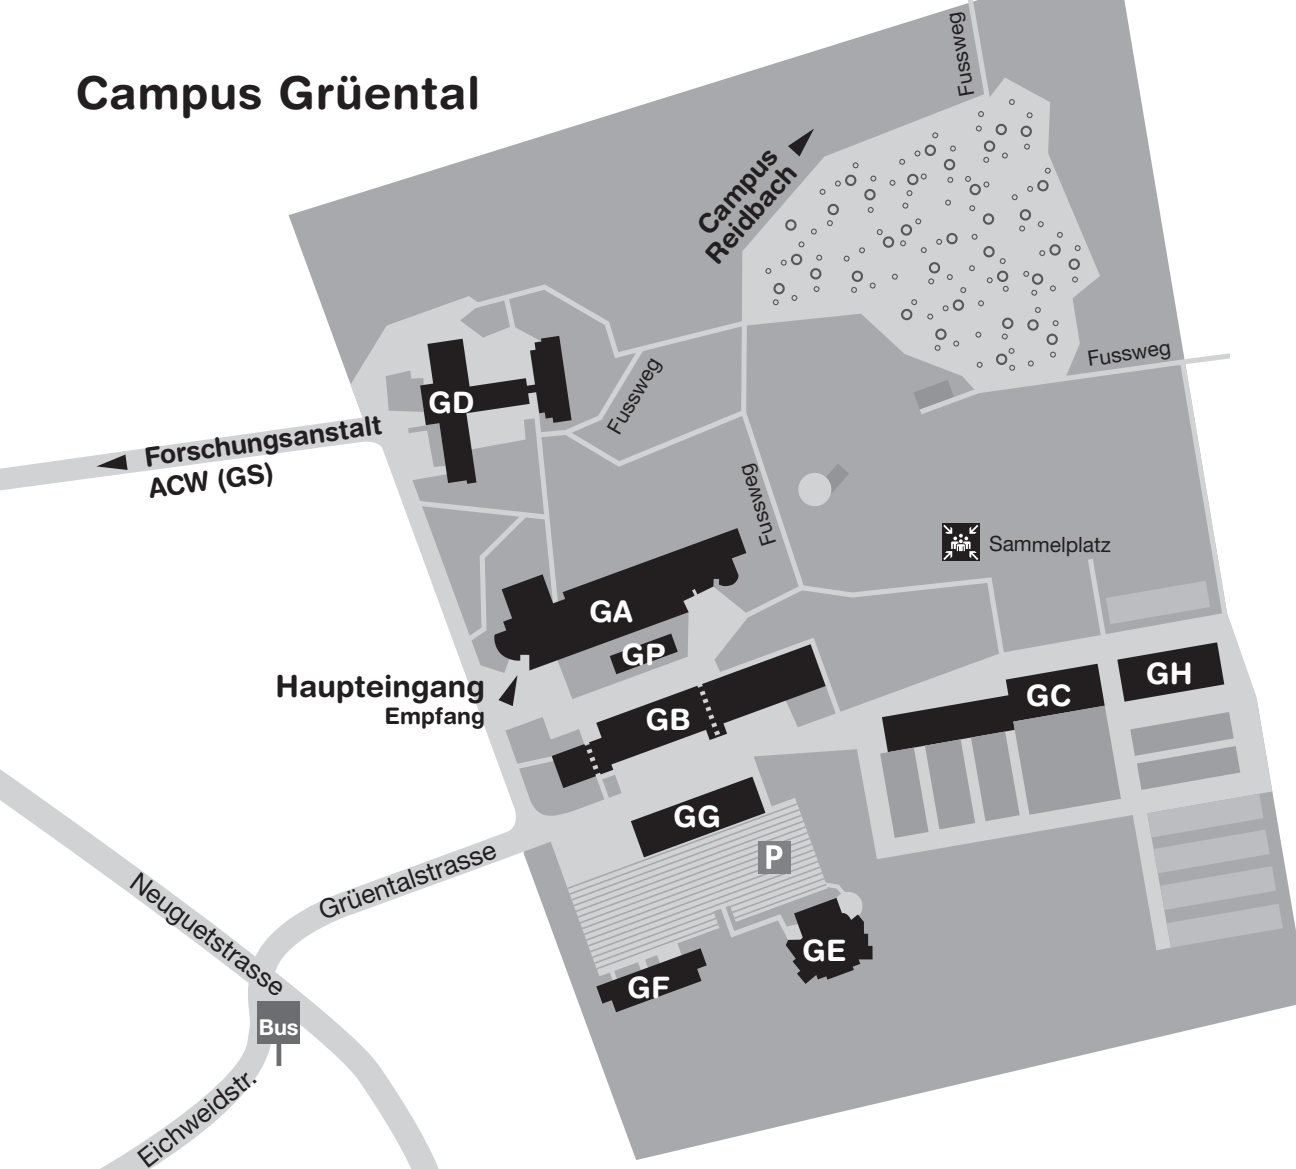

Campus Grüental

- **GA** Hauptgebäude Empfang Grüental
- **GB** Technologie
- **GC** Hortikultur
- **GD** Mensa Grüental
- **GE** Bibliothek
- **GF** Personalhaus
- **GG** Einstellhalle West
- **GH** Einstellhalle Ost

- **GP** Pavillon
- **GS** Forschungsanstalt Agroscope Changins-Wädenswil ACW
- **P** Zentrale Parkuhr