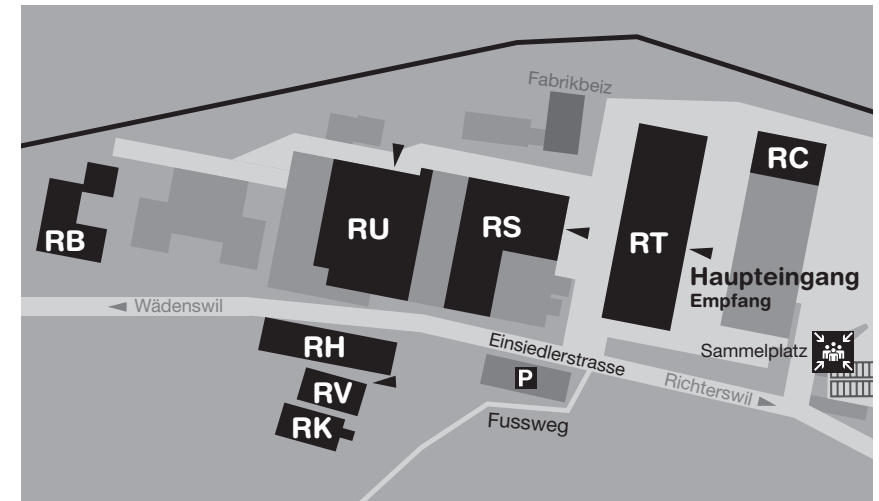

Life Sciences und Facility Management

Standort Wädenswil Campus Grüental und Campus Reidbach

Anreise mit öffentlichen Verkehrsmitteln
Ab Bahnhof Wädenswil

Campus Grüental
Haltestelle «Hochschule» mit Bus 123 oder 126

Für Campus Reidbach: Autobahnausfahrt Richterswil
(Navigationsgerät: Einsiedlerstrasse 31)

Achtung: Beschränktes Parkplatz-Angebot
beim Campus Grüental und Campus Reidbach
(Zentrale Parkuhr)!

ZHAW Zürcher Hochschule für Angewandte Wissenschaften,
Life Sciences und Facility Management
ACW Forschungsanstalt Agroscope
Changins-Wädenswil

Campus Grüental

- GA** Hauptgebäude Empfang Grüental
- GB** Technologie
- GC** Hortikultur
- GD** Mensa Grüental
- GE** Bibliothek
- GF** Personalhaus
- GG** Einstellhalle West
- GH** Einstellhalle Ost

- GP** Pavillon
- GS** Forschungsanstalt Agroscope Changins-Wädenswil ACW
- P** Zentrale Parkuhr

Campus Reidbach

Postanschrift:

**Zürcher Hochschule
für Angewandte Wissenschaften**
Life Sciences und Facility Management
Grüental, Postfach
CH-8820 Wädenswil