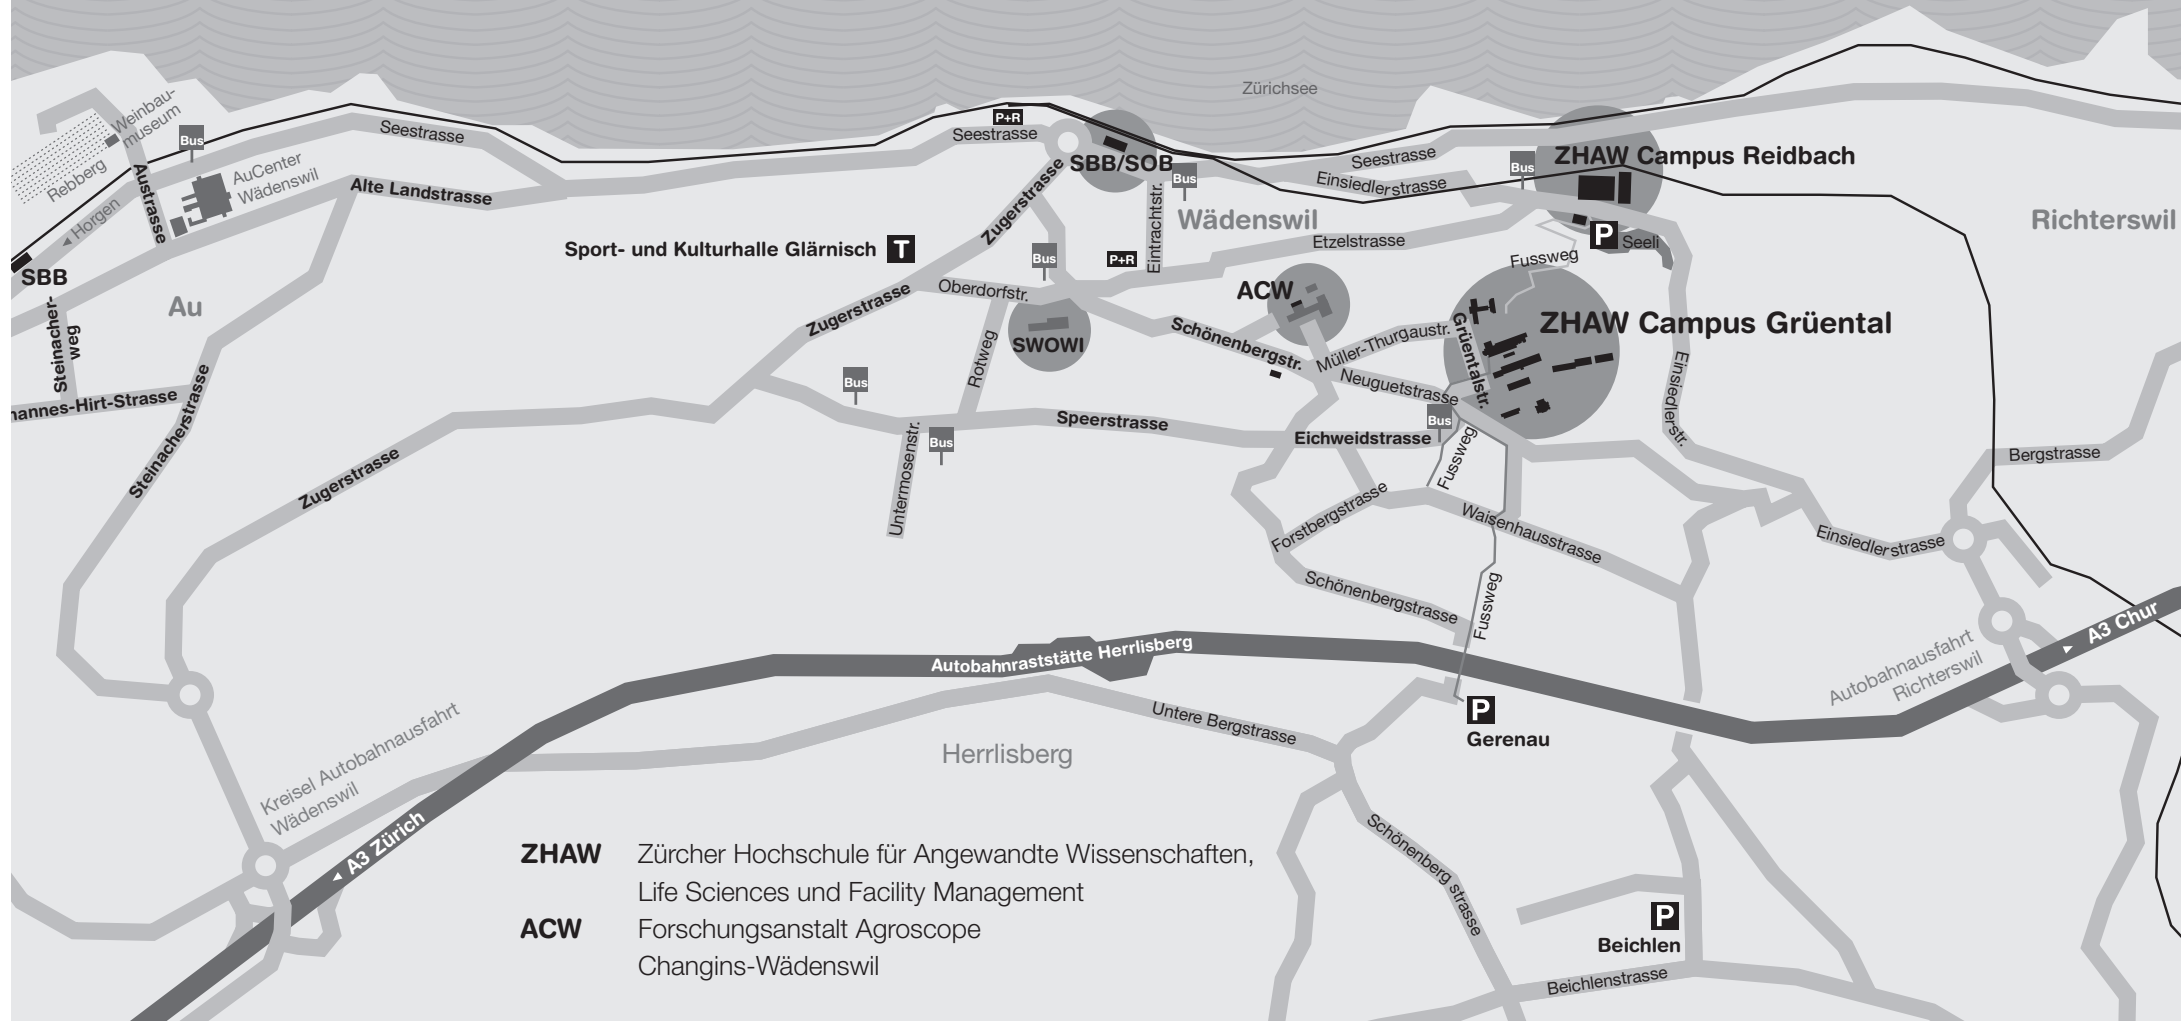

Life Sciences und Facility Management

Standort Wädenswil Campus Grüental und Campus Reidbach

Anreise mit öffentlichen Verkehrsmitteln
Ab Bahnhof Wädenswil

Campus Grüental
Haltestelle «Hochschule» mit Bus 123 oder 126

Campus Reidbach
Haltestelle «Reidbach» mit Bus 125
Detailinformation unter www.sbb.ch

Anreise mit privaten Verkehrsmitteln
Für Campus Grüental: Autobahnausfahrt Wädenswil
(Navigationsgerät: Grüentalstrasse 14)

Für Campus Reidbach: Autobahnausfahrt Richterswil
(Navigationsgerät: Einsiedlerstrasse 31)

Achtung: Beschränktes Parkplatz-Angebot
beim Campus Grüental und Campus Reidbach
(Zentrale Parkuhr)!

ZHAW Zürcher Hochschule für Angewandte Wissenschaften,
Life Sciences und Facility Management
ACW Forschungsanstalt Agroscope
Changins-Wädenswil

- GP** Pavillon
- GS** Forschungsanstalt Agroscope Changins-Wädenswil ACW
- P** Zentrale Parkuhr

Campus Reidbach

Postanschrift:

**Zürcher Hochschule
für Angewandte Wissenschaften**
Life Sciences und Facility Management
Grüental, Postfach
CH-8820 Wädenswil