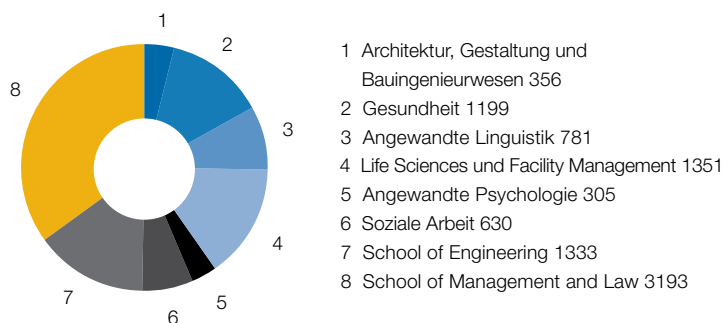

Rektorat

Rektor: Prof. Dr. Jean-Marc Piveteau

Finanzen & Services

Verwaltungsdirektor: Reto Schnellmann

Anzahl Studierende pro Departement per 15.10.2010

Total 9148

Anzahl Mitarbeitende per 31.12.2010 (Vollzeitäquivalent)