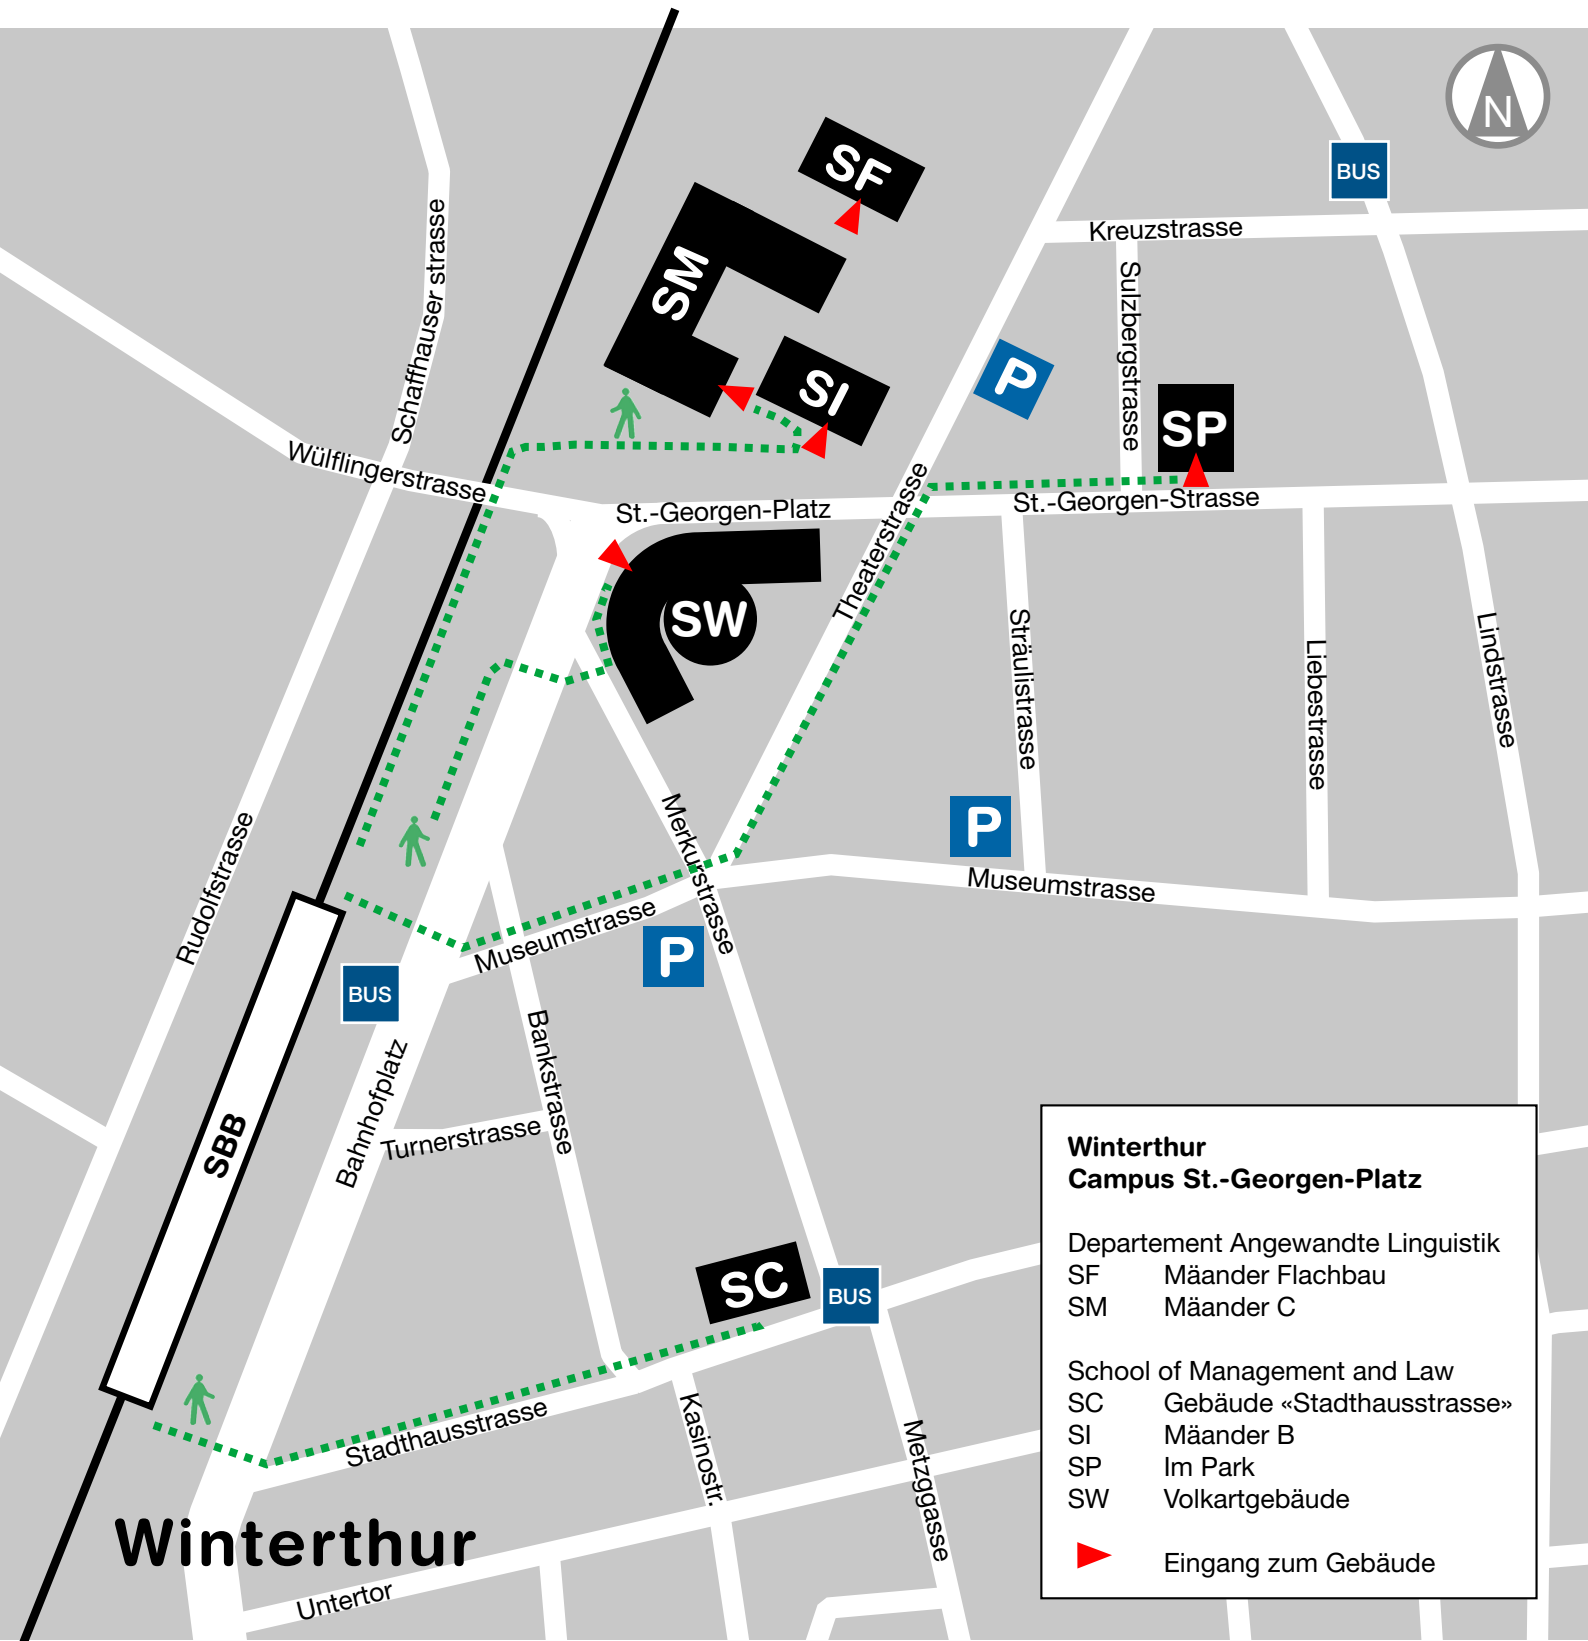

Adressdetails auf der Rückseite

**Winterthur
Campus St.-Georgen-Platz**

Departement Angewandte Linguistik
SF Mäander Flachbau
SM Mäander C

School of Management and Law
SC Gebäude «Stadthausstrasse»
SI Mäander B
SP Im Park
SW Volkartgebäude