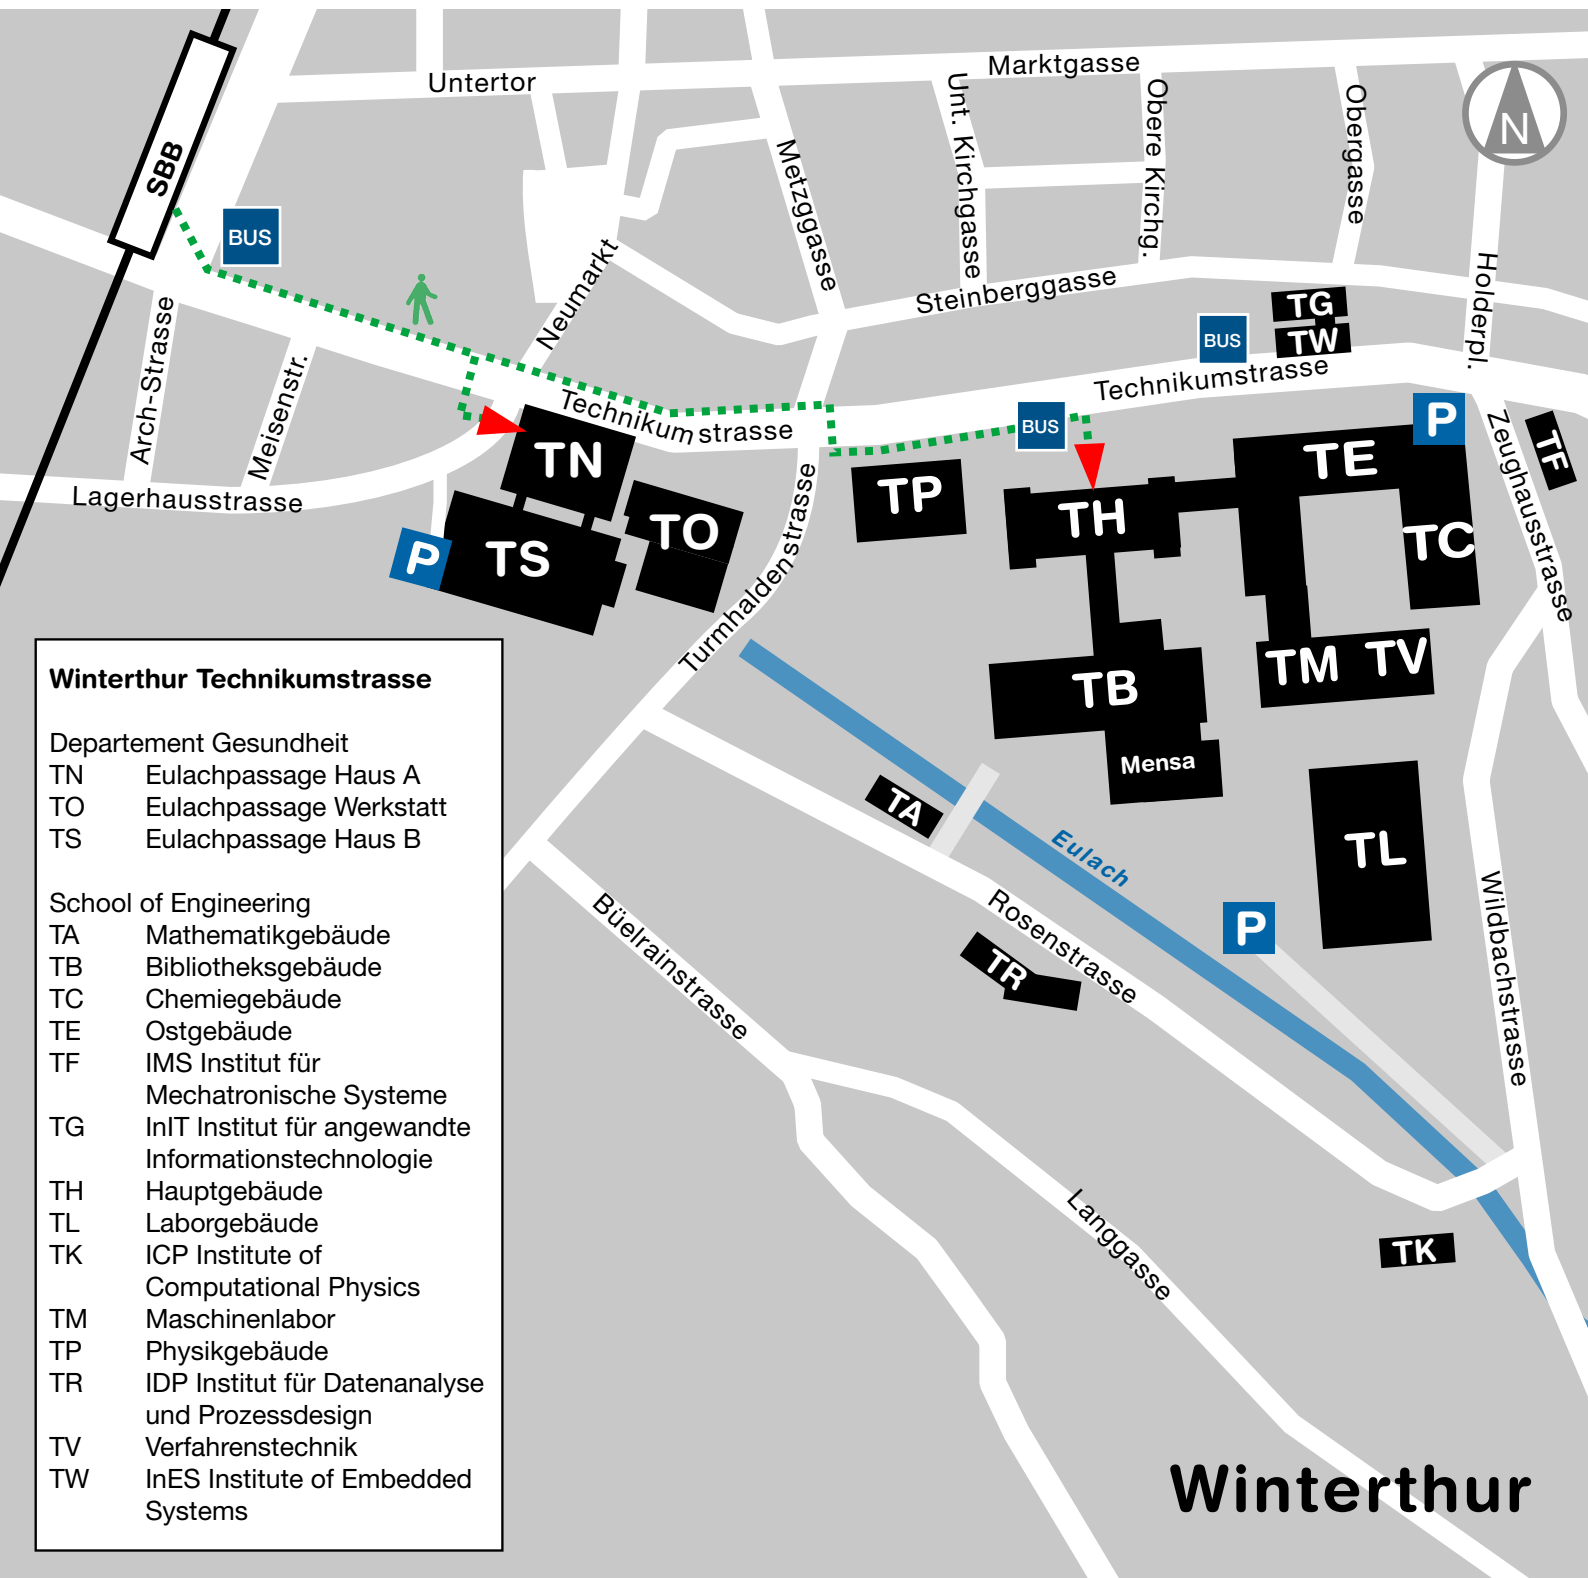

Adressdetails auf der Rückseite

## Winterthur Technikumstrasse

### Departement Gesundheit

- TN Eulachpassage Haus A
- TO Eulachpassage Werkstatt
- TS Eulachpassage Haus B