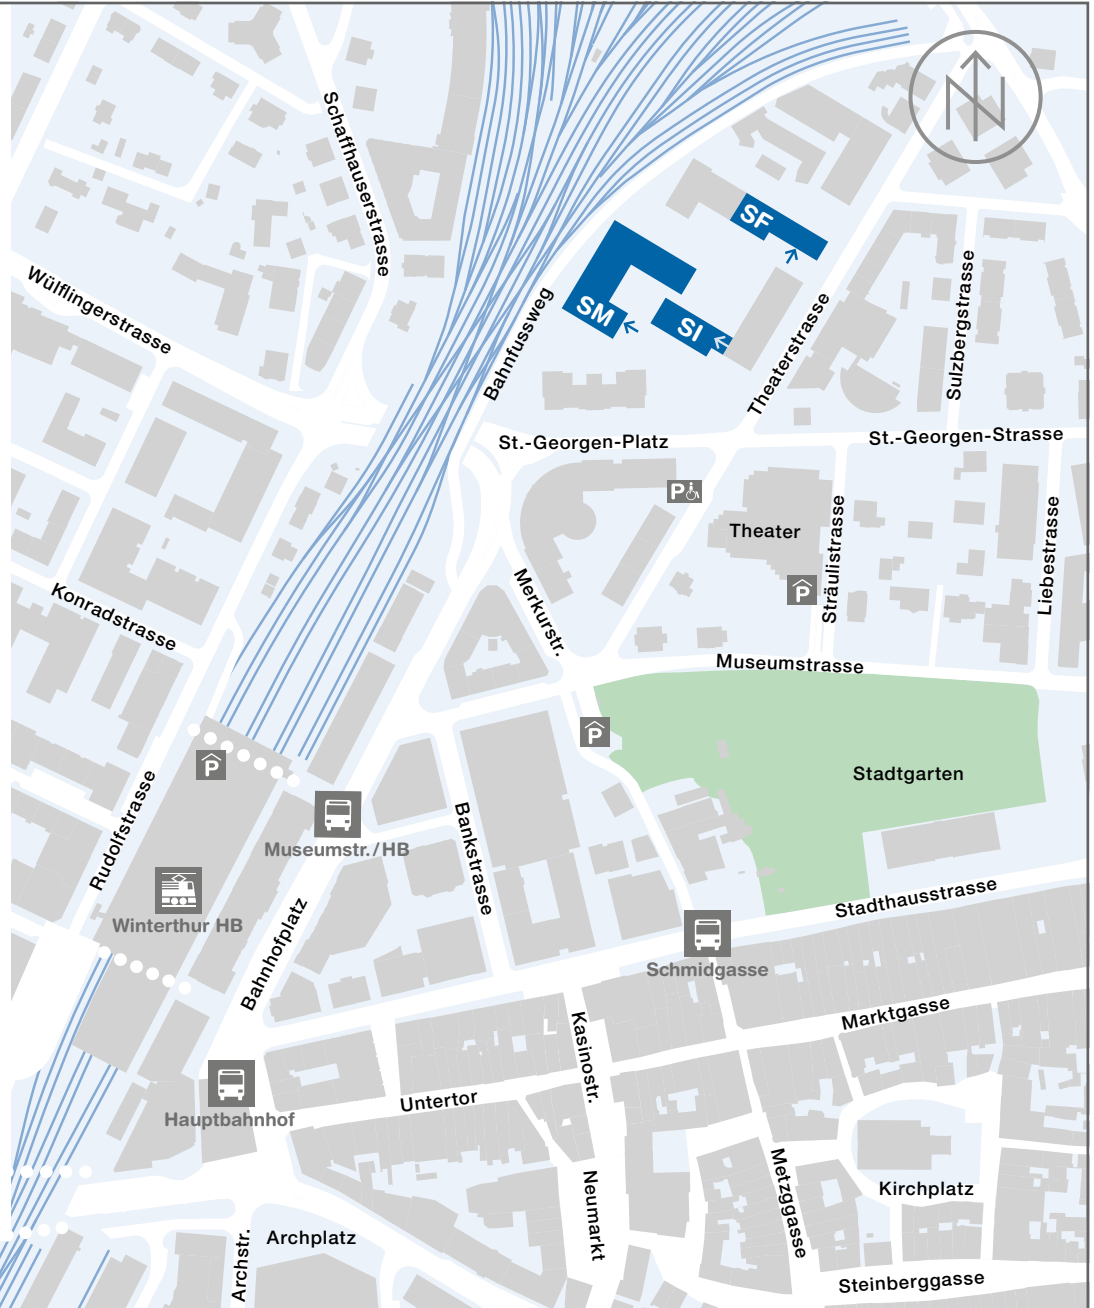

Standort Winterthur

Departement Angewandte Linguistik
ILC Institute of Language Competence
Deutsch als Fremd- und Zweitsprache
Prüfungszentrum Goethe-Institut

Kurs- und Prüfungsräume

Gebäude SF

Theaterstrasse 17
8400 Winterthur

Gebäude SM

Theaterstrasse 15c
8400 Winterthur

Gebäude SI

Theaterstrasse 15b
8400 Winterthur

Sekretariat

ZHAW
Departement
Angewandte Linguistik
ILC Institute of Language
Competence
Theaterstrasse 17
8401 Winterthur

Deutsch als Fremd- und
Zweitsprache
Tel. +41 58 934 60 90
info.daf@zhaw.ch
www.zhaw.ch/daf

Prüfungszentrum Goethe-Institut
Tel. +41 58 934 61 85
goethe.daf@zhaw.ch
www.zhaw.ch/goethe